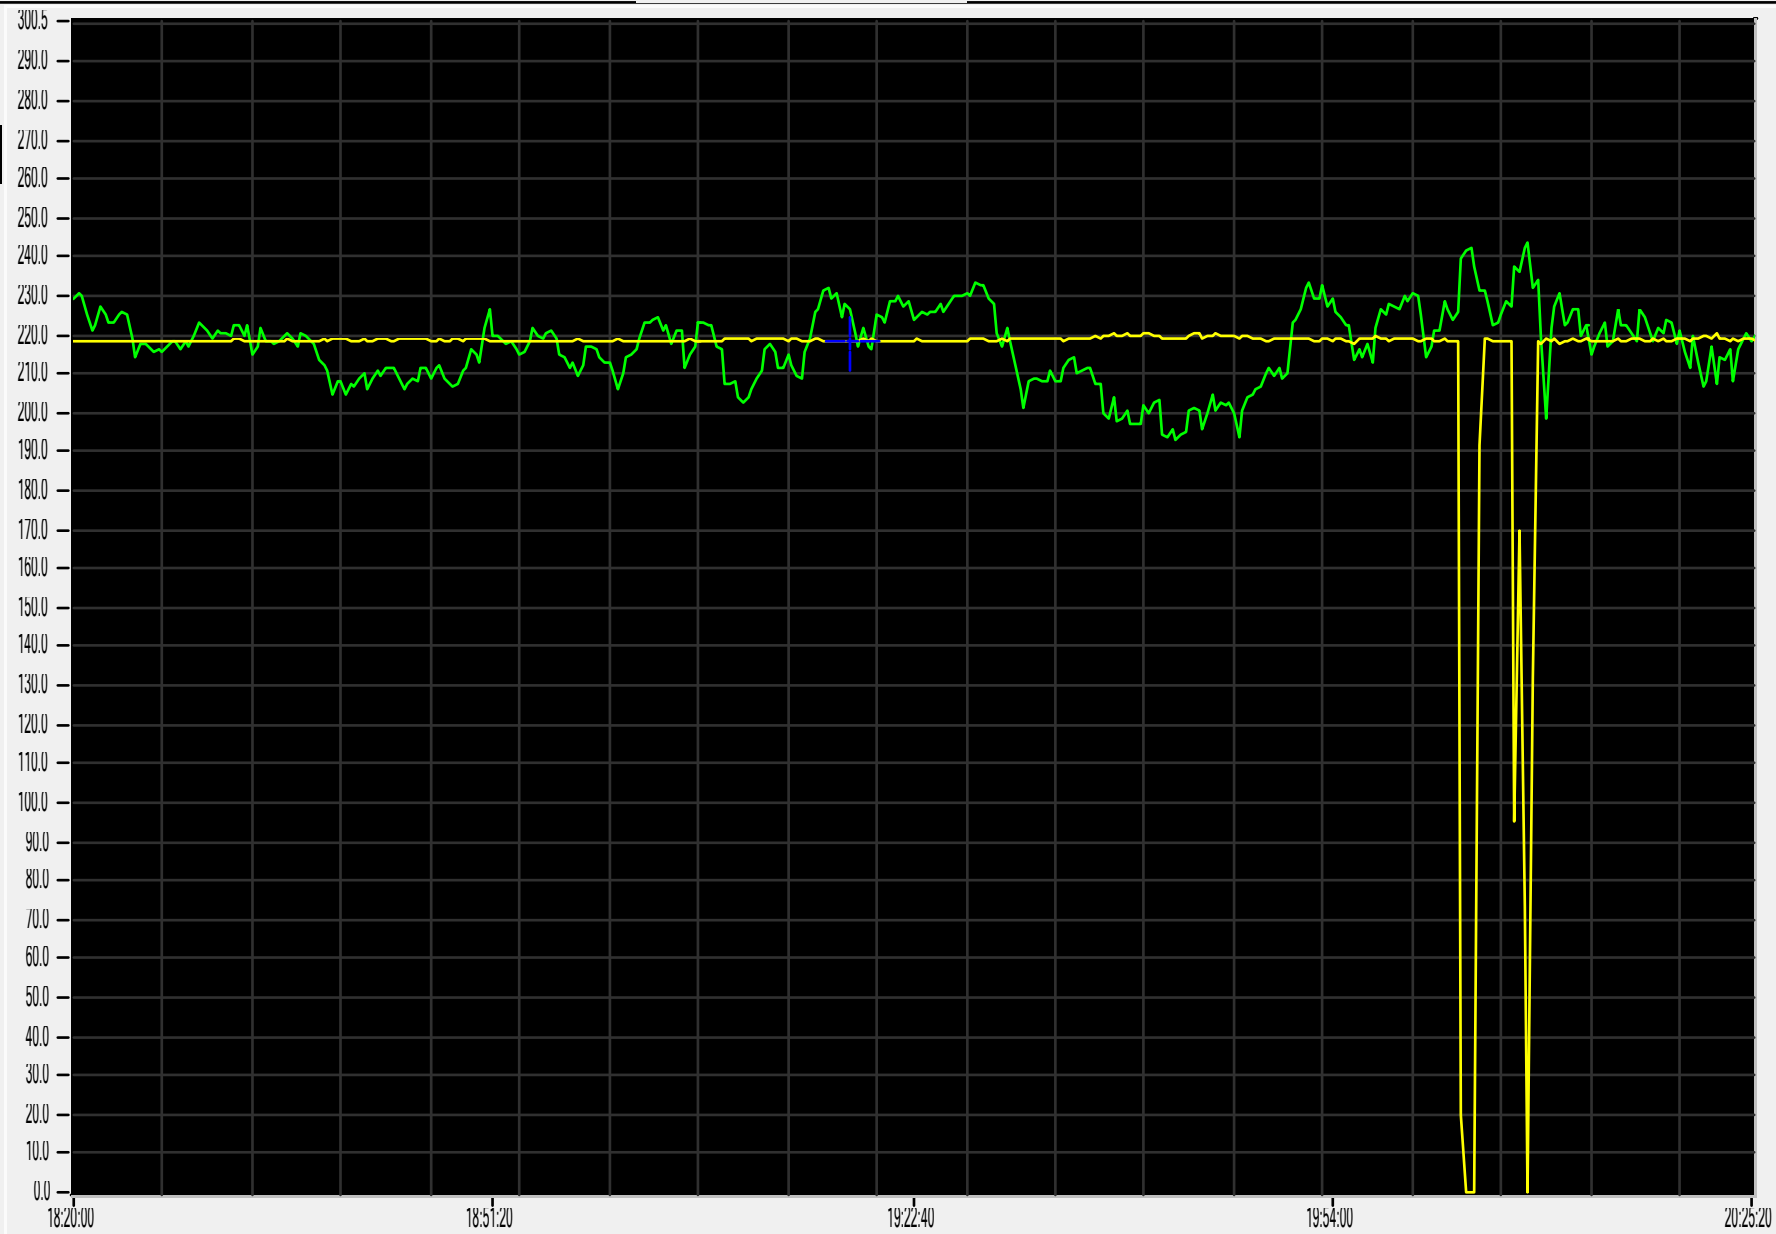

ET000 11/08/2011 21:00:00 > 14/08/2011 16:06:12

2L L1 L2
Vrms

12/08/2011 19:18:00
Y = 218.5 V

L1
L2

Navigation controls: left arrow, slider, right arrow