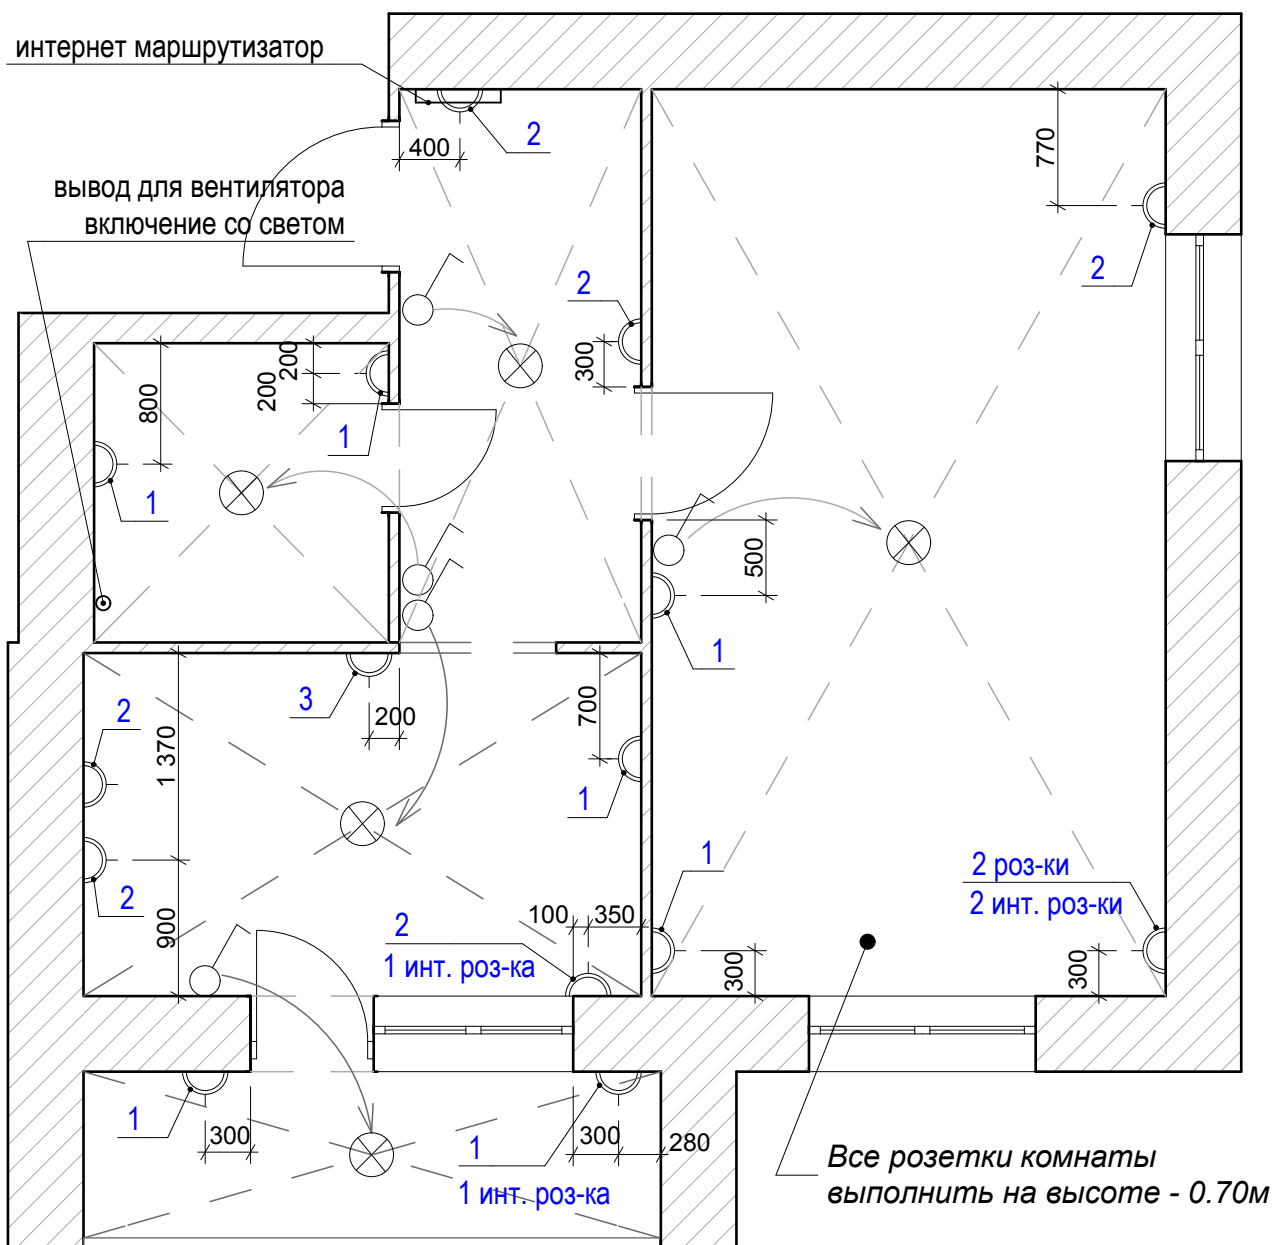

## Электрический план квартиры №12, дома 6Г.

Розетки кухни, балкона, коридора, ванной расположить на высоте - 1,10 м

### Условные обозначения

 - розетки

 - выключатели

 - лампа

$\frac{2}{1 \text{ инт. роз-ка}}$  - количество простых розеток  
- количество интернет розеток