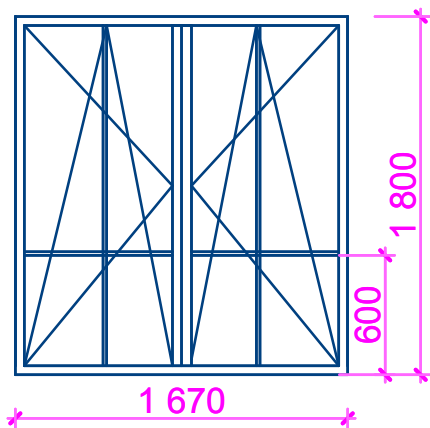

## Спецификация по деревянным оконным конструкциям

Окна цвет белый, шпросы белые 18 мм  
Фурнитура - противовзломная, микропроветривание (ROTO, MACO, Siegenia)  
Ручки Hoppe Secustic белые  
Стеклопакеты 4-12Ar-4-12Ar-4i  
Подоконники Данке 400 мм  
Отливы 175 мм белые  
Москитные сетки на конструкции 7,13  
Монтаж по системе Illbruck  
Дверь - алюминиевая, цвет белый, профиль Profilco Termo  
Место установки - г.Киев  
Контакты - admin@112.com.ua, тел 066 228-81-55

Конструкция 7  
- 1 шт

Конструкция 8  
- 4 шт

Конструкция 9  
- 1 шт

Конструкция 10 -  
6 шт

Конструкция 11  
- 3 шт