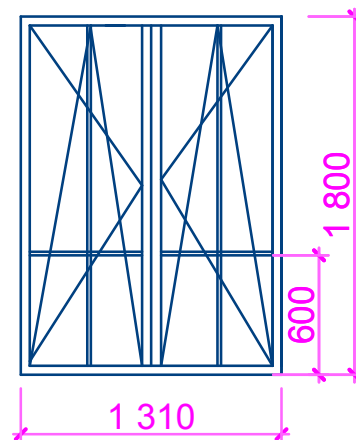

## Спецификация по деревянным оконным конструкциям

Окна цвет белый, шпросы белые 18 мм  
Фурнитура - противовзломная, микропроветривание (ROTO, MACO, Siegenia)  
Ручки Hoppe Secustic белые  
Стеклопакеты 4-12Ar-4-12Ar-4i  
Подоконники Данке 400 мм  
Отливы 175 мм белые  
Москитные сетки на конструкции 7,13  
Монтаж по системе Illbruck  
Дверь - алюминиевая, цвет белый, профиль Profilco Termo  
Место установки - г.Киев  
Контакты - admin@112.com.ua, тел 066 228-81-55

Конструкция 7  
- 1 шт

Конструкция 8  
- 4 шт

Конструкция 9  
- 1 шт

Конструкция 10 -  
6 шт

Конструкция 11  
- 3 шт