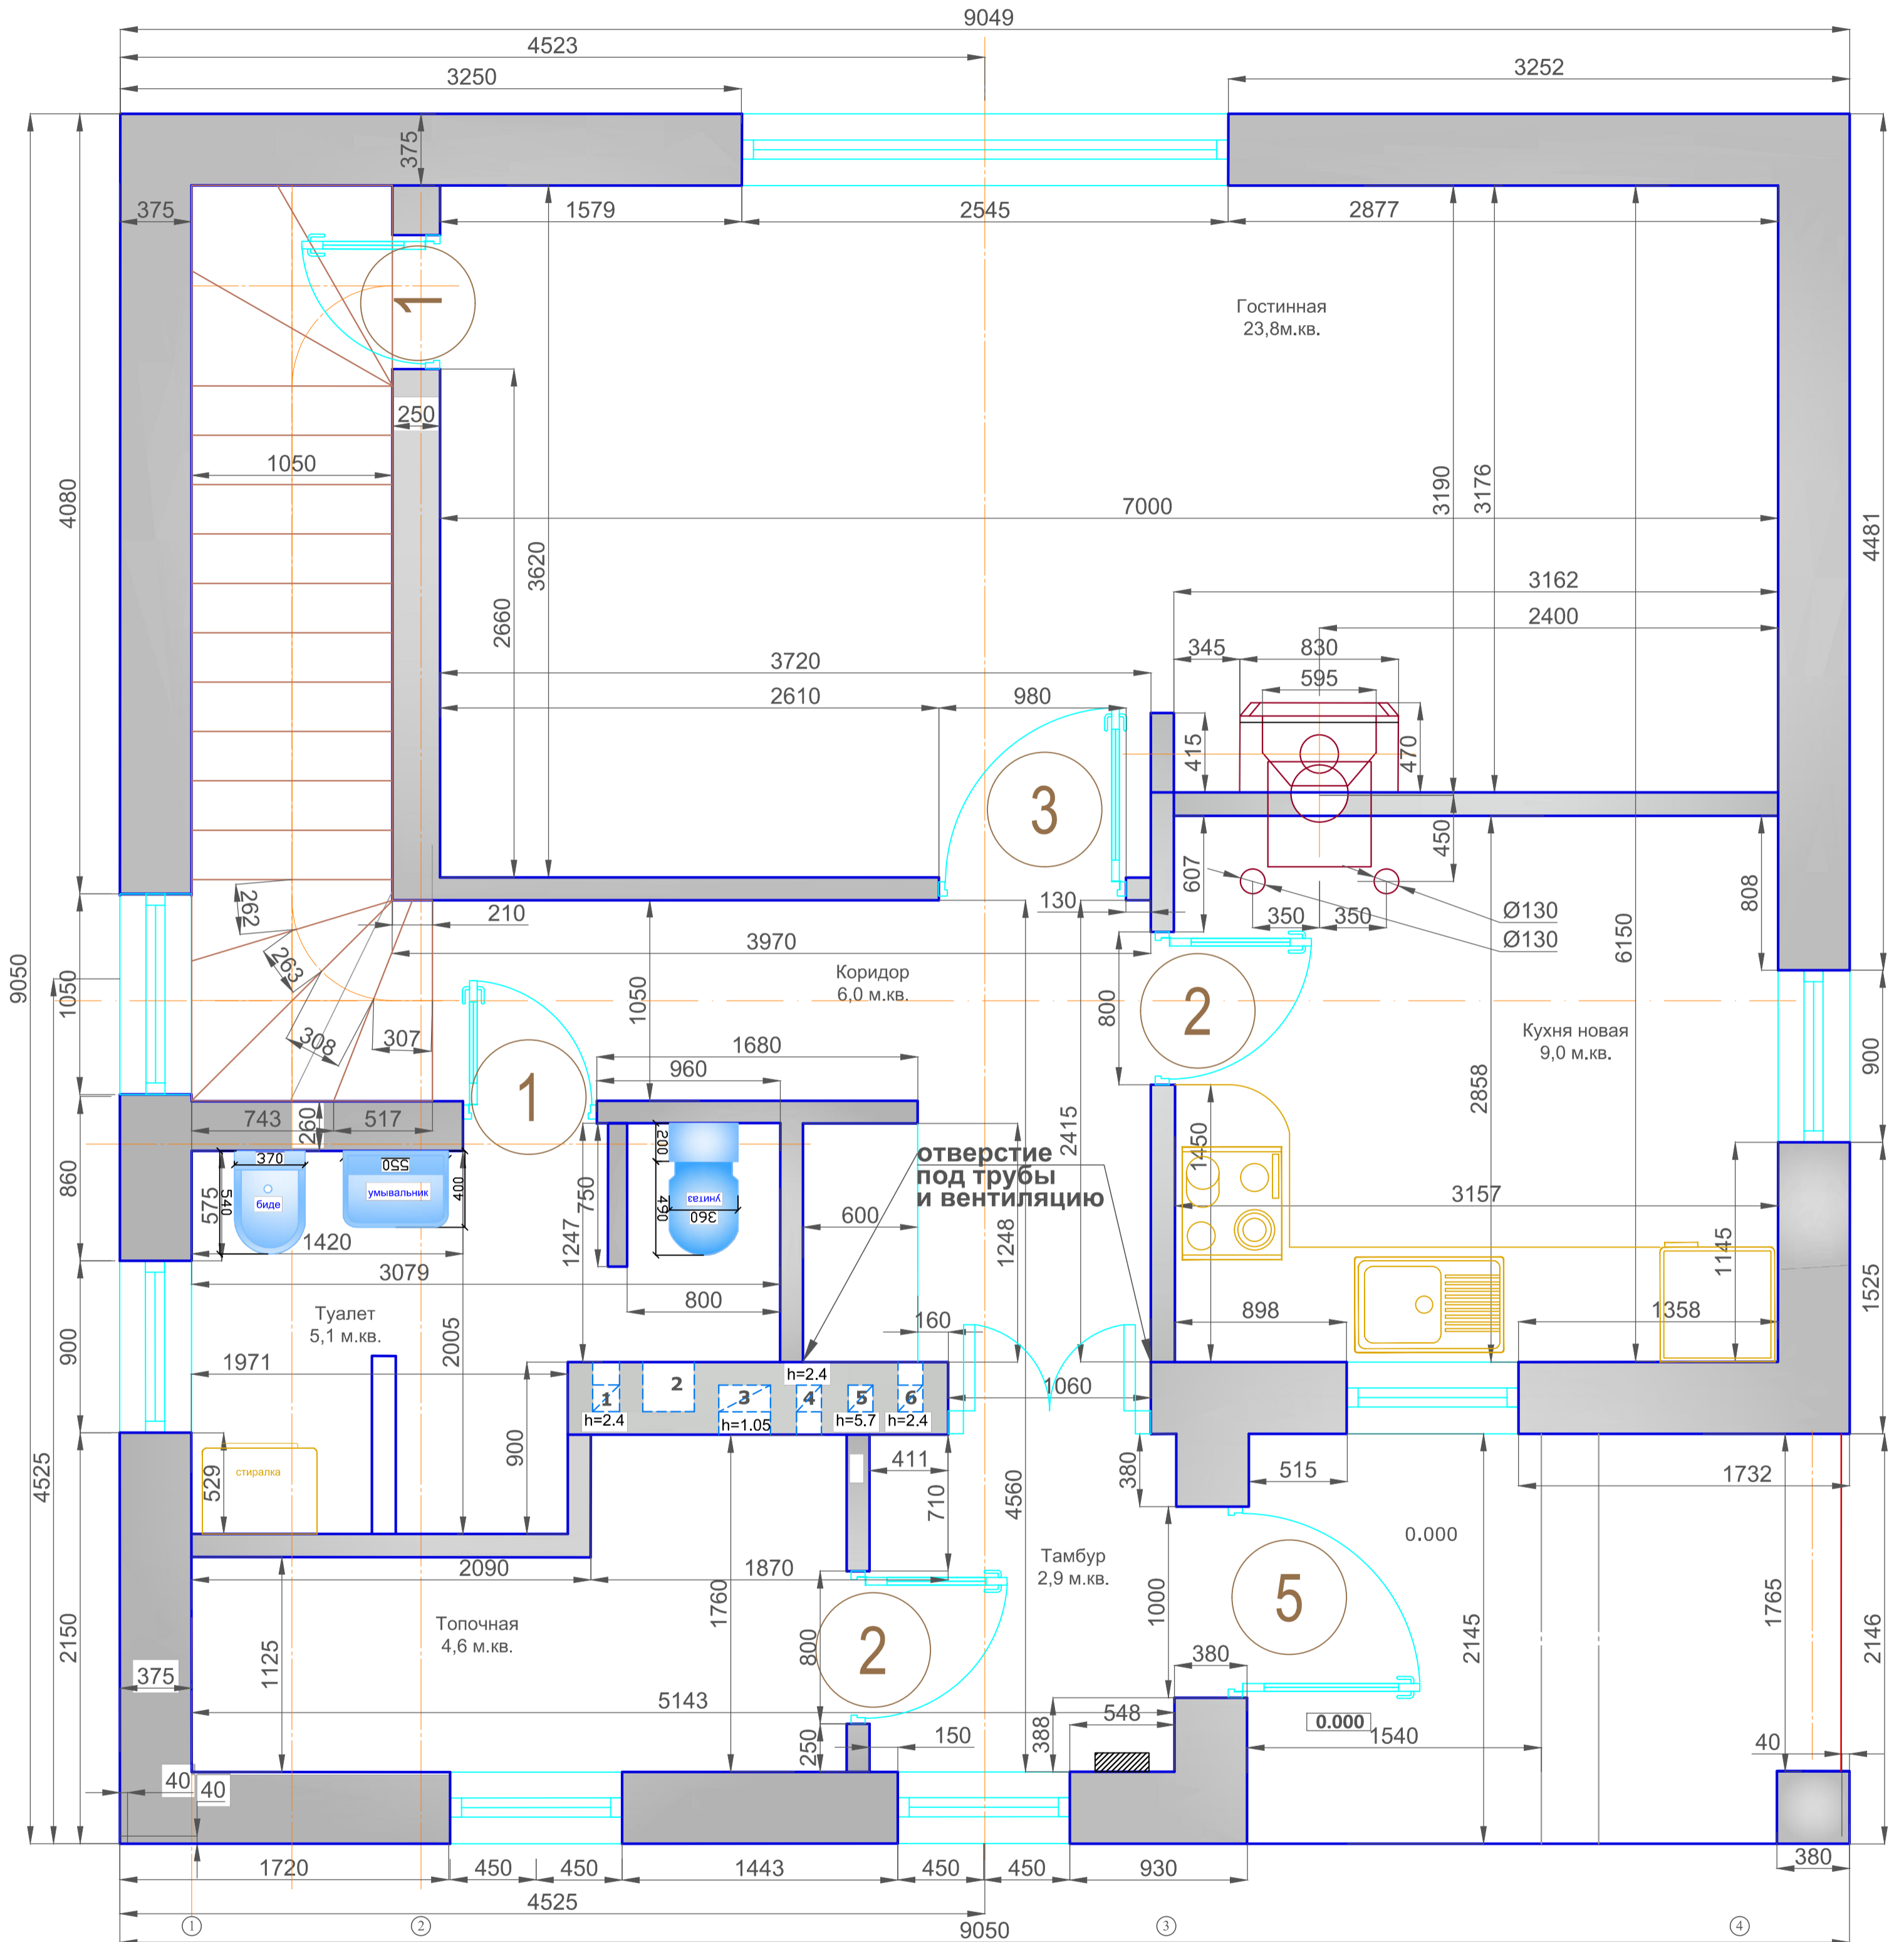

План 1-го этажа
 М 1:100
 РЕАЛЬНЫЙ
 (последний вариант)

Площадь на 1-м этаже.

| | |
|----------|-----------------------|
| Кухня | - 9,0 м ² |
| Гостиная | - 23,8 м ² |
| Туалет | - 5,1 м ² |
| Топочная | - 4,6 м ² |
| Коридор | - 6,0 м ² |
| Тамбур | - 2,9 м ² |

ИТОГО: 51,4 м²