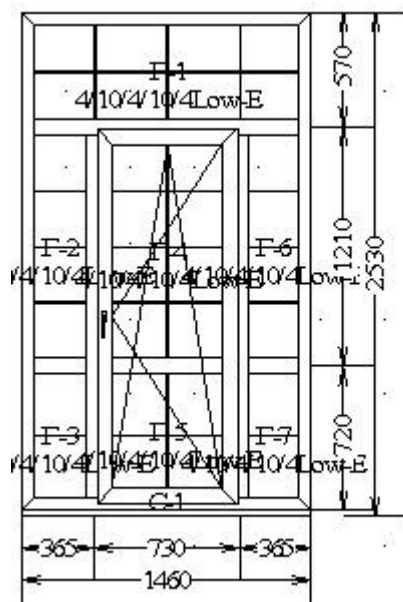

Изделие: P01

Система профиля КВЕ Оптима 5-х кам.
Система фурнитуры МАСО
Тип запирания оконная обвязка
Цвет изделия Белый/Белый
Вид изделия Балконная дверь
Петли фальцевые
Ручка FАМ 40 бел./1шт.
Ракушка белая/1шт.
Заполнения 4/10/4/10/4 Low-E
Шпрос белый 8мм

Площадь изделия* 3.69 кв.м
Количество 1 шт.
Цена изделия 3500 Грн

Дополнительные комплектующие к изделию

Артикул	Наименование	Длина	Шир	Кол-во	Ед.изм.
360	Расширитель 30 мм	1460	1	1	мм