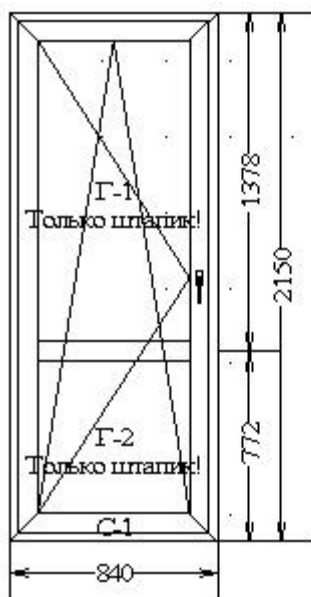

Изделие: P02

Система профиля КВЕ Стандарт 3-х кам
Система фурнитуры GU
Тип запирания оконная обвязка
Цвет изделия Белый/Белый
Вид изделия Балконная дверь
Петли фальцевые
Ручка FАМ 35 бел./1шт.
Ракушка белая/1шт.
Заполнения Только штапик!
(под стеклопакет или сэндвич-панель 24мм)

Площадь изделия* 1.81 кв.м
Количество 1 шт.
Цена изделия 900 Грн

Габаритные размеры необходимых стеклопакетов/сэндвич-панели:

646*1255

646*649