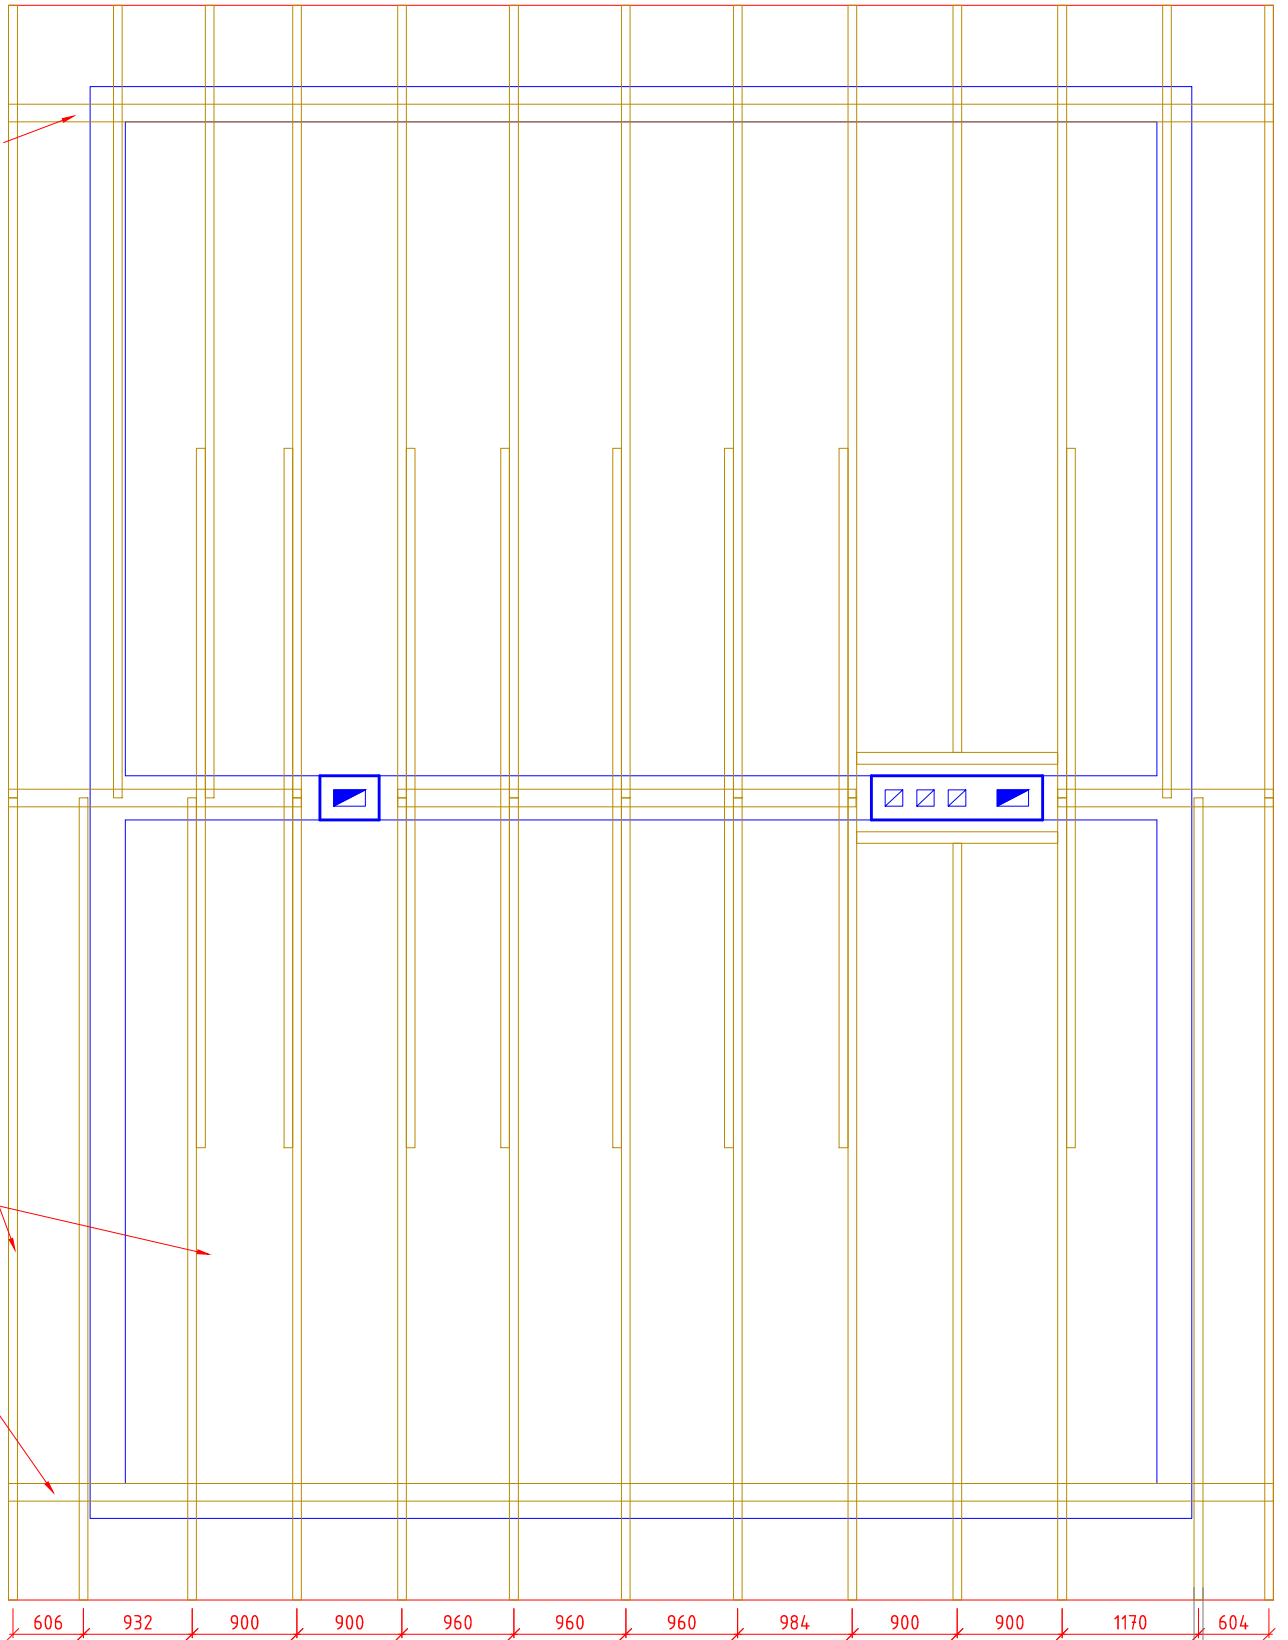

Маєрлат 150x150

Кроква 200x75

Маєрлат 150x150

ПЛАН ЕЛЕМЕНТІВ ПОКРИТТЯ