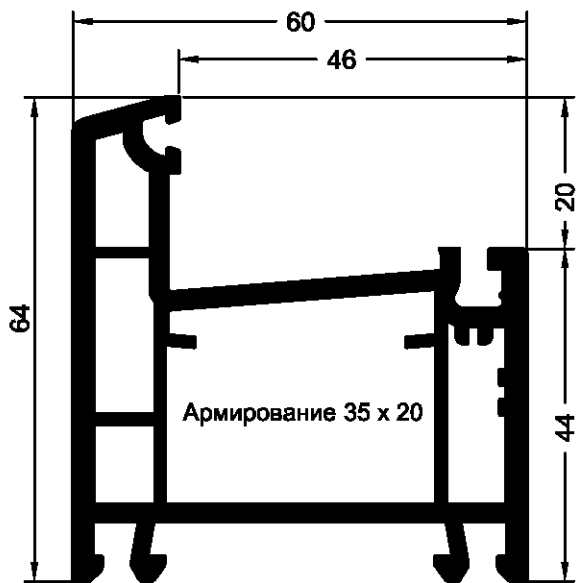

REHAU-Euro-Design 60

2. Сечения профилей

Профили коробок

Арт. **554002 01**
 Коробка 64 Euro 60
 Норма упаковки: 36 м

Армирования:

Армирование 35 x 20

t	1,5 мм	
Арт.	245536	
I _x	2,0 см ⁴	
I _y	0,42 см ⁴	

Армирование 35 x 20

t	1,5 мм	2,0 мм
Арт.	239583	261709
I _x	2,3 см ⁴	2,9 см ⁴
I _y	0,98 см ⁴	1,2 см ⁴

Армирование 35 x 20

t	1,5 мм	2 мм
Арт.	261831	261841
I _x	2,5 см ⁴	3,1 см ⁴
I _y	0,56 см ⁴	0,69 см ⁴

Армирование 35 x 20

t	3,0 мм	
Арт.	239593	
I _x	3,7 см ⁴	
I _y	1,5 см ⁴	

01	Корпус профиля: белый	
* Нестандартный, срок поставки и упаковка по запросу		