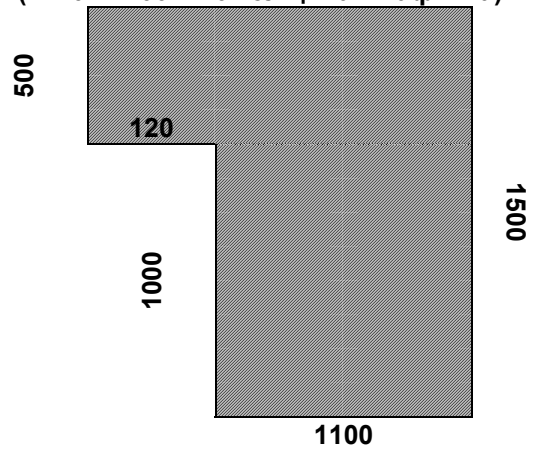

**Зеркало на боковой стенке справа от шкафчика**

(1220 - 1100+120 толщина шкафчика)

**Шкафчик с зеркалом сверху**

зеркало сверху 1760мм