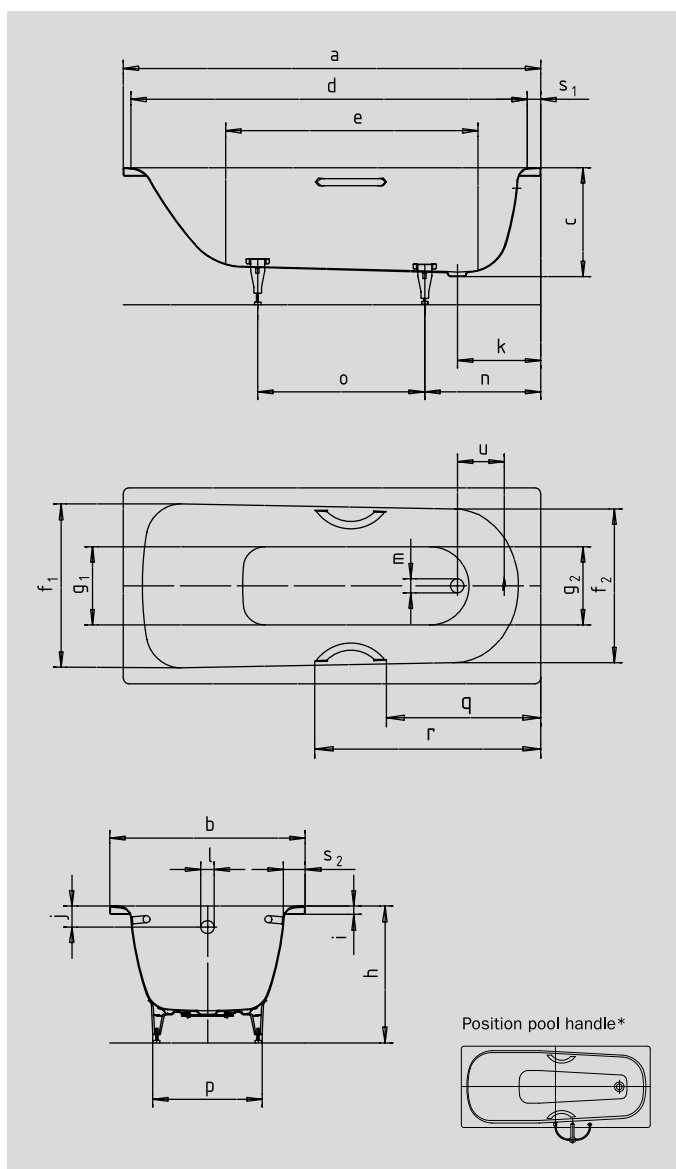

# SANIFORM PLUS SANIFORM PLUS STAR

- one-seater bathtub with waste at foot end
- classic four-cornered model
- made of Kaldewei steel enamel 3.5 mm
- also available with handles

Similar illustration

Model No.		360-1/ 330	361-1/ 331	362-1/ 332	363-1/ 335	371-1/ 334	372-1/ 333	373-1/ 336	374-*/ 338	375-1/ 337
External length	a	1400	1500	1600	1700	1700	1600	1700	1750	1800 mm
External width	b	700	700	700	700	730	750	750	750	800 mm
Depth	c	410	410	410	410	410	410	410	430	430 mm
Internal length (top)	d	1230	1330	1430	1530	1530	1430	1530	1630	1630 mm
<b>Internal length (bottom)</b>	<b>e</b>	<b>850</b>	<b>950</b>	<b>1050</b>	<b>1150</b>	<b>1150</b>	<b>1050</b>	<b>1150</b>	<b>1200</b>	<b>1250 mm</b>
Internal width (top)	f <sub>1</sub> ; f <sub>2</sub>	550; 530	550; 530	550; 530	550; 530	550; 530	600; 580	600; 580	630; 560	675; 640 mm
Internal width (bottom)	g <sub>1</sub> ; g <sub>2</sub>	390; 350	390; 350	390; 350	390; 350	390; 350	440; 400	440; 400	430; 380	520; 450 mm
Height with feet	h	545-560	545-560	545-560	545-560	545-560	545-560	545-560	565-580	555-560 mm
Height of rim	i	32	32	32	32	32	32	32	32	32 mm
Distance top edge to centre of overflow hole	j	63	63	63	63	63	63	63	70	75 mm
Distance tub edge to centre of drain hole	k	310	320	310	310	310	310	310	285	310 mm
Diameter of overflow hole	l	52	52	52	52	52	52	52	52	52 mm
Diameter of drain hole	m	52	52	52	52	52	52	52	52	52 mm
Distance foot end of tub edge to centre of foot	n	455	445	450	450	450	445	445	450	470 mm
Distance between the feet	o	445	555	600	740	740	640	750	640	830 mm
Max. width of feet	p	380	380	380	380	370	430	430	430	480 mm
Distance tub edge (foot end) to where handle starts	q	484,5	534,5	584,5	634,5	634,5	584,5	634,5	634,5	684,5 mm
Distance tub edge (foot end) to where handle ends	r	758,5	808,5	858,5	908,5	908,5	858,5	908,5	908,5	958,5 mm
Width of rim (foot end; lengthwise)	s <sub>1</sub> ; s <sub>2</sub>	70; 75	70; 75	70; 75	70; 75	85; 90	70; 75	70; 75	60; 55	70; 75 mm
Distance between centre holes	u	212	222	212	212	212	218	218	221	216 mm
Water volume** in litres		67	82	93	111	111	107	123	145	150
Weight of the enamelled bath tub in kg		40	40	47	48	49	47	50	55	55
Anti-slip		Ø 288	Ø 288	Ø 288	Ø 288	Ø 288	Ø 288	Ø 288	Ø 288	Ø 288 mm
Full anti-slip		600 x 220	600 x 220	600 x 220	850 x 240	850 x 240	600 x 220	900 x 300	600 x 220	900 x 300 mm