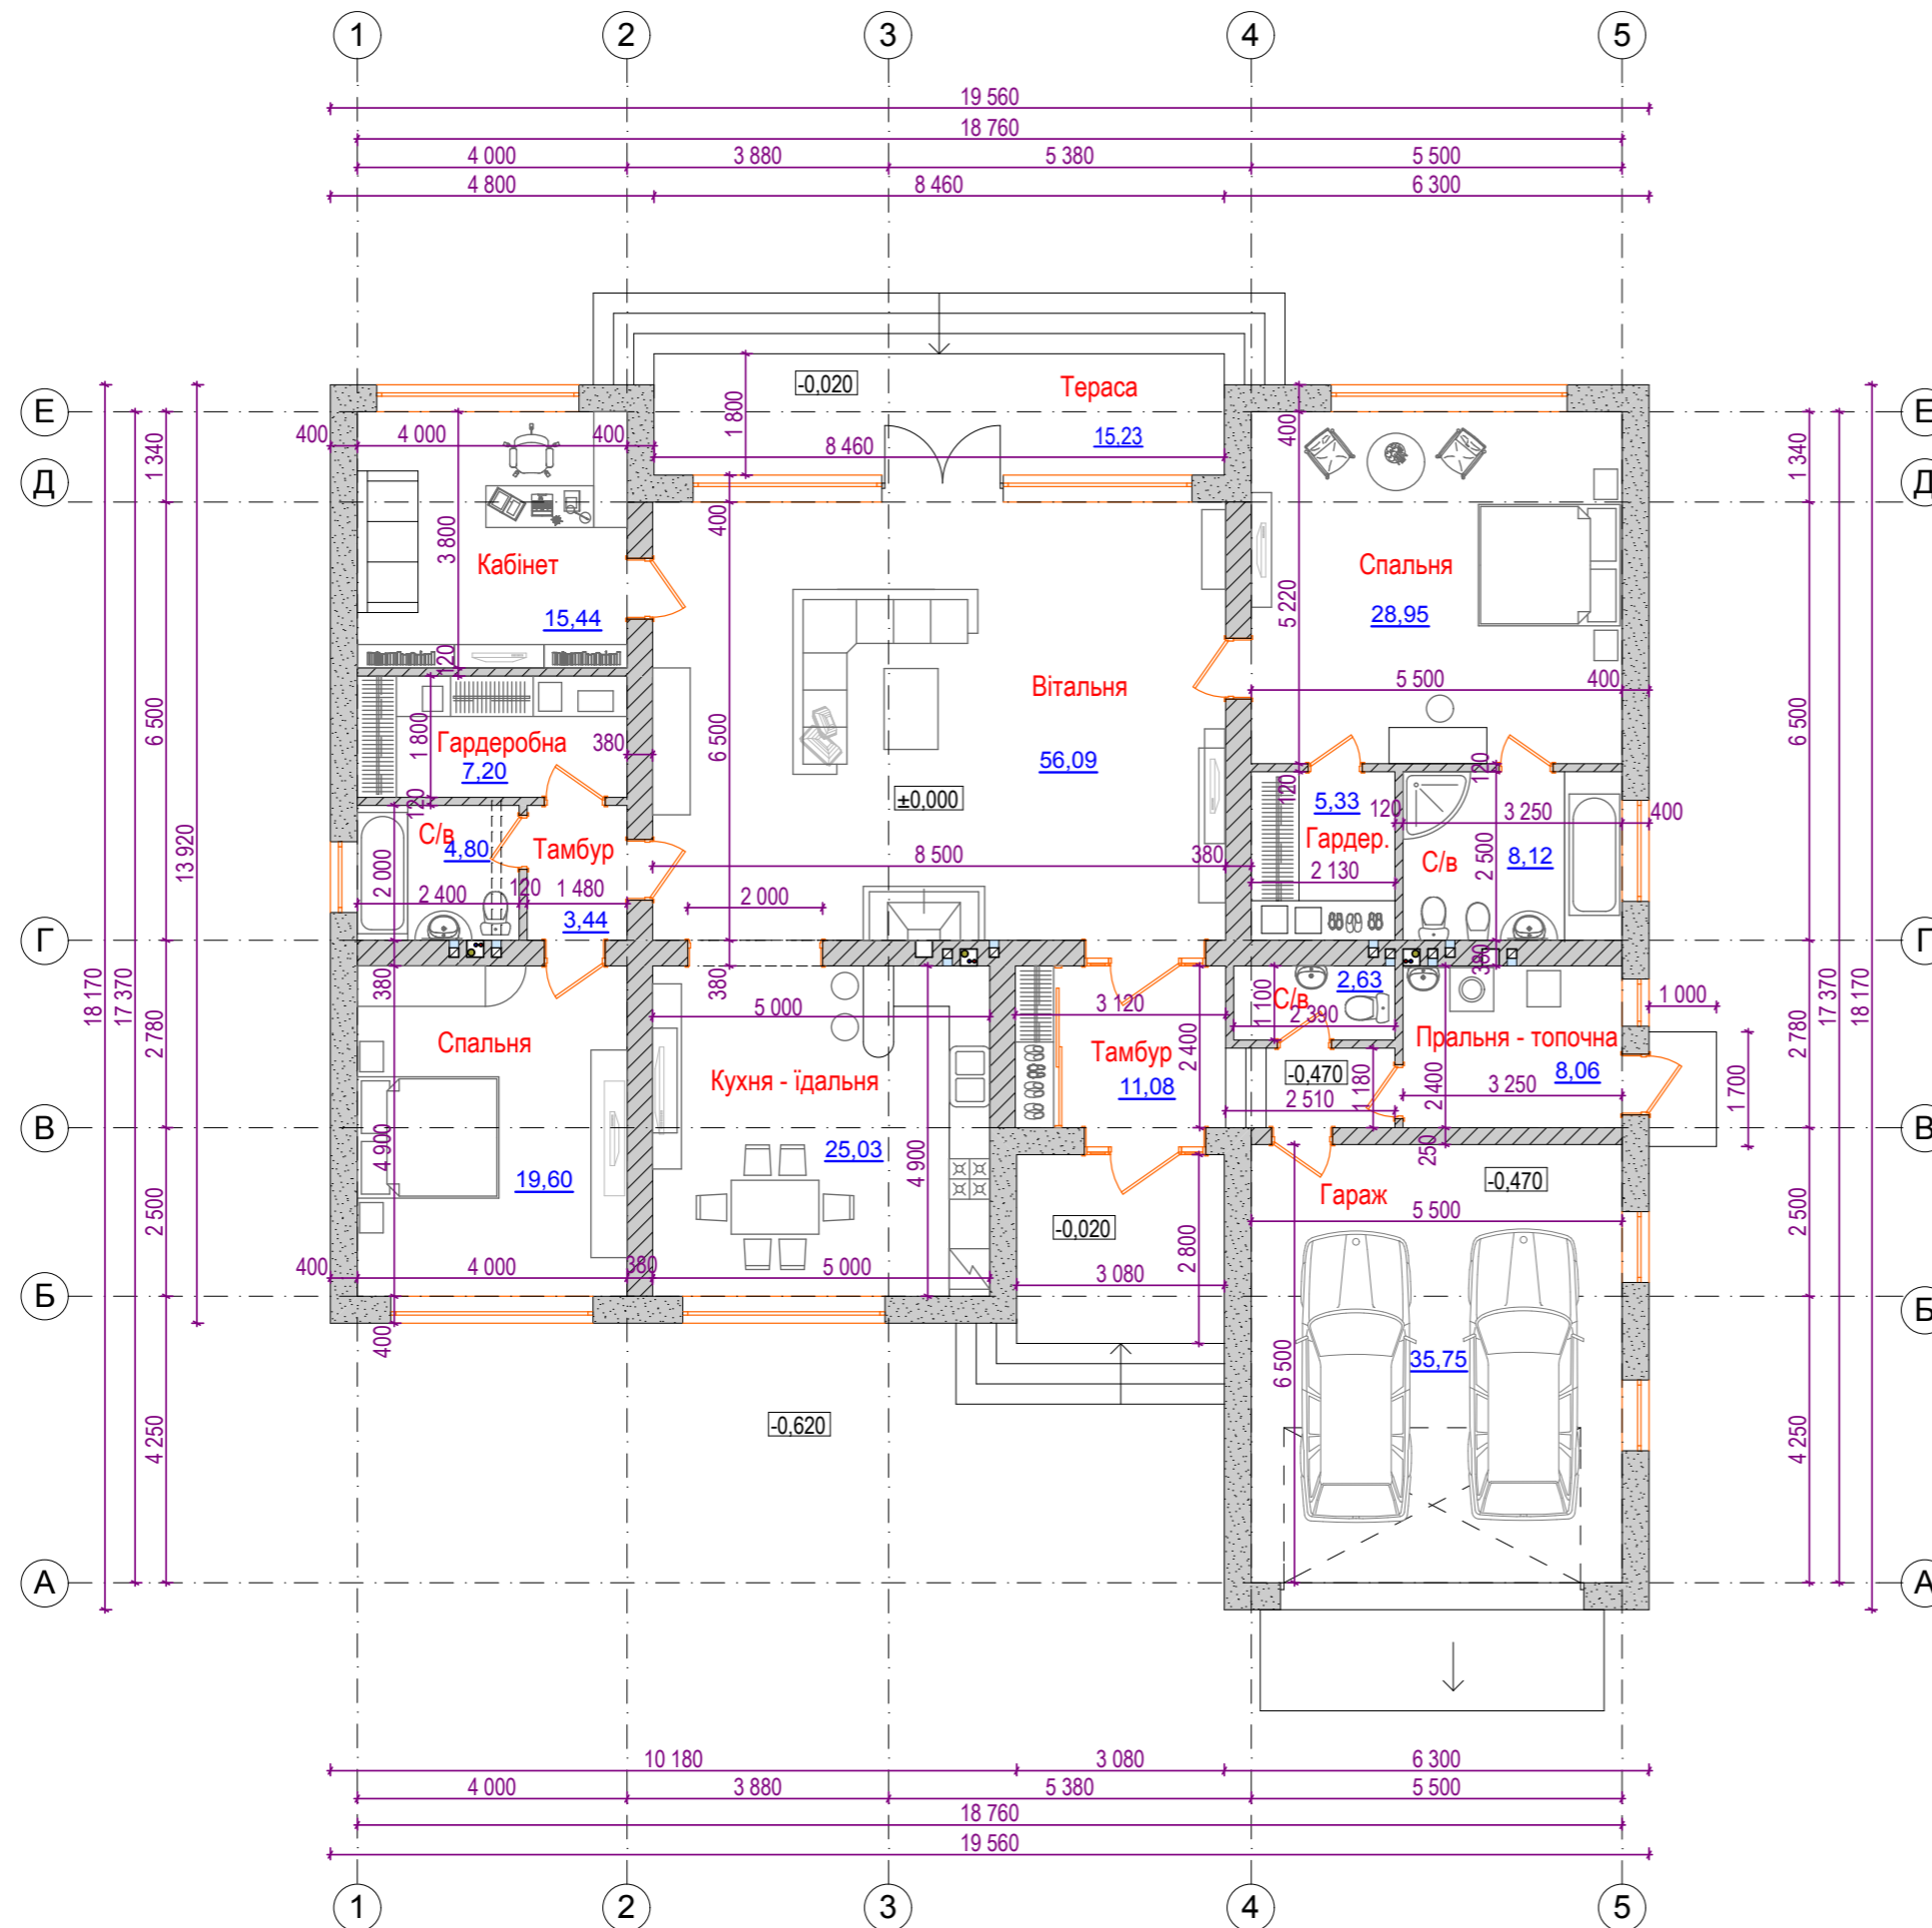

План 1-го поверха

Загальна площа - 236,09 м<sup>2</sup>

Житлова площа - 123,08 м<sup>2</sup>