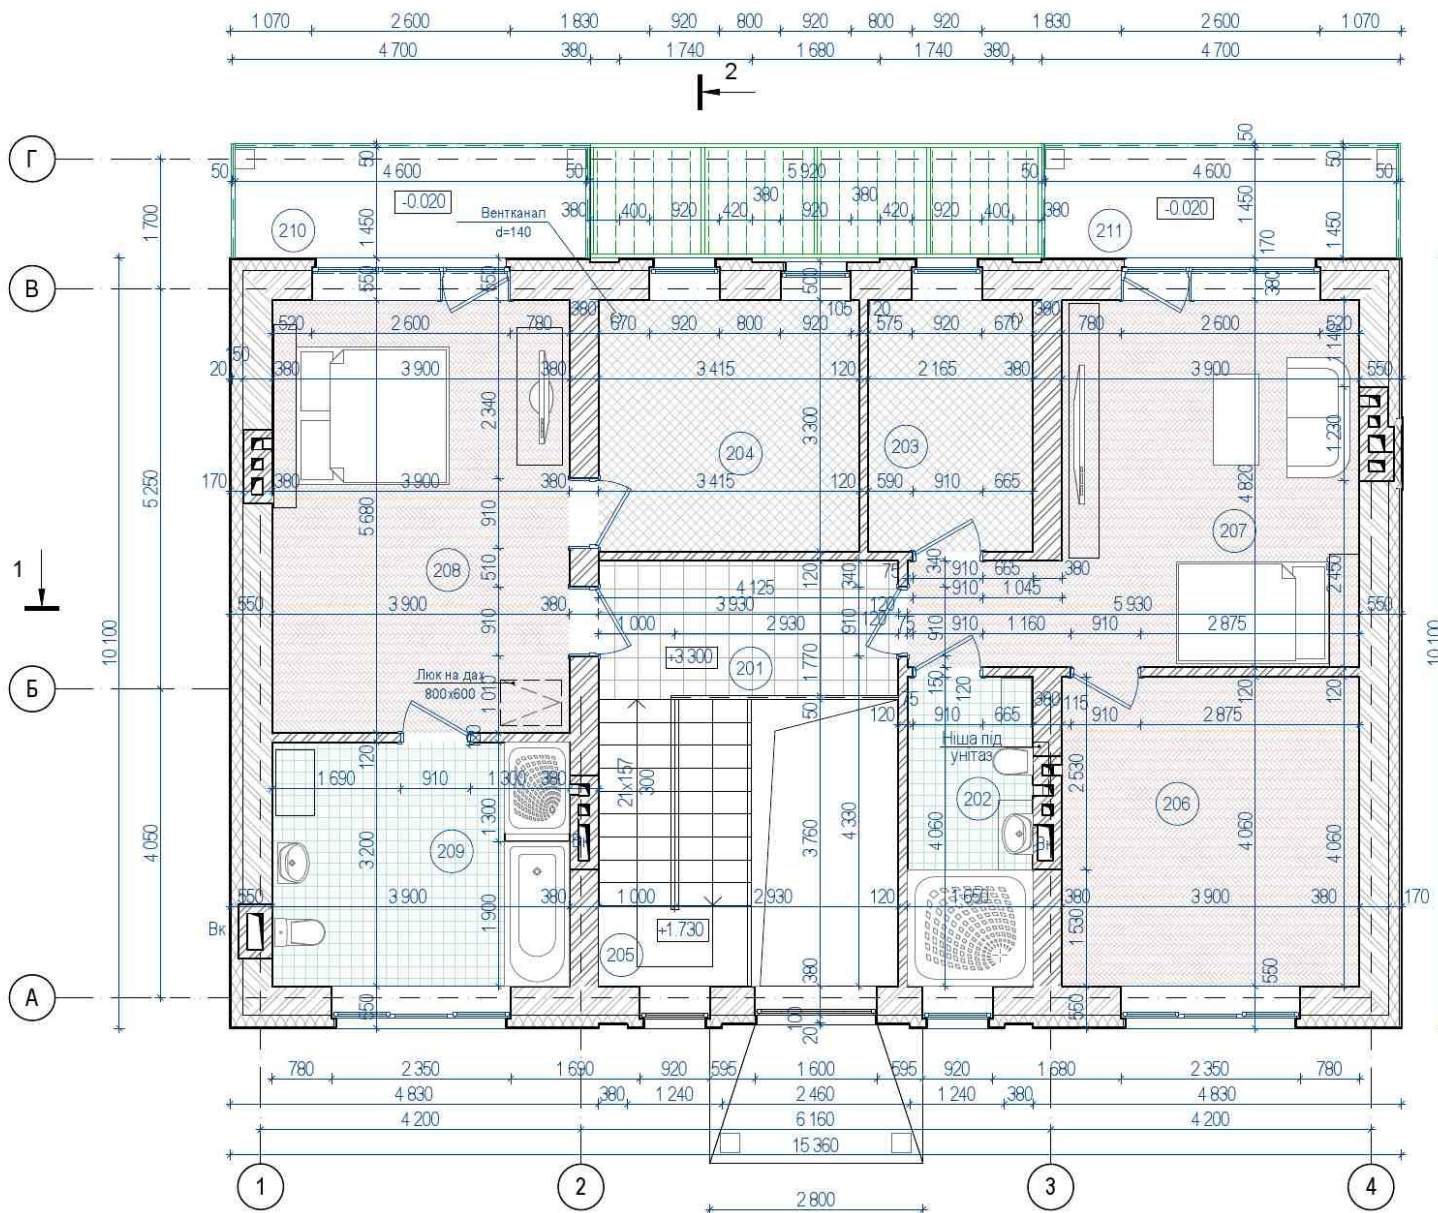

План другого поверху

Експлікація приміщень

№ прим.	Найменування	Площа, м <sup>2</sup>
201	Хол	7,00
202	СВ	6,70
203	Гардероб	7,14
204	Гардероб	11,27
205	Сходинова клітина	3,76
206	Майстерня	15,83
207	Житлова кімната	21,64
208	Житлова кімната	22,15
209	СВ	12,48
210	Балкон	6,67
211	Балкон	6,67
<b>Житлова площа поверху</b>		<b>43,79 м<sup>2</sup></b>
<b>Загальна площа поверху</b>		<b>111,97 м<sup>2</sup></b>