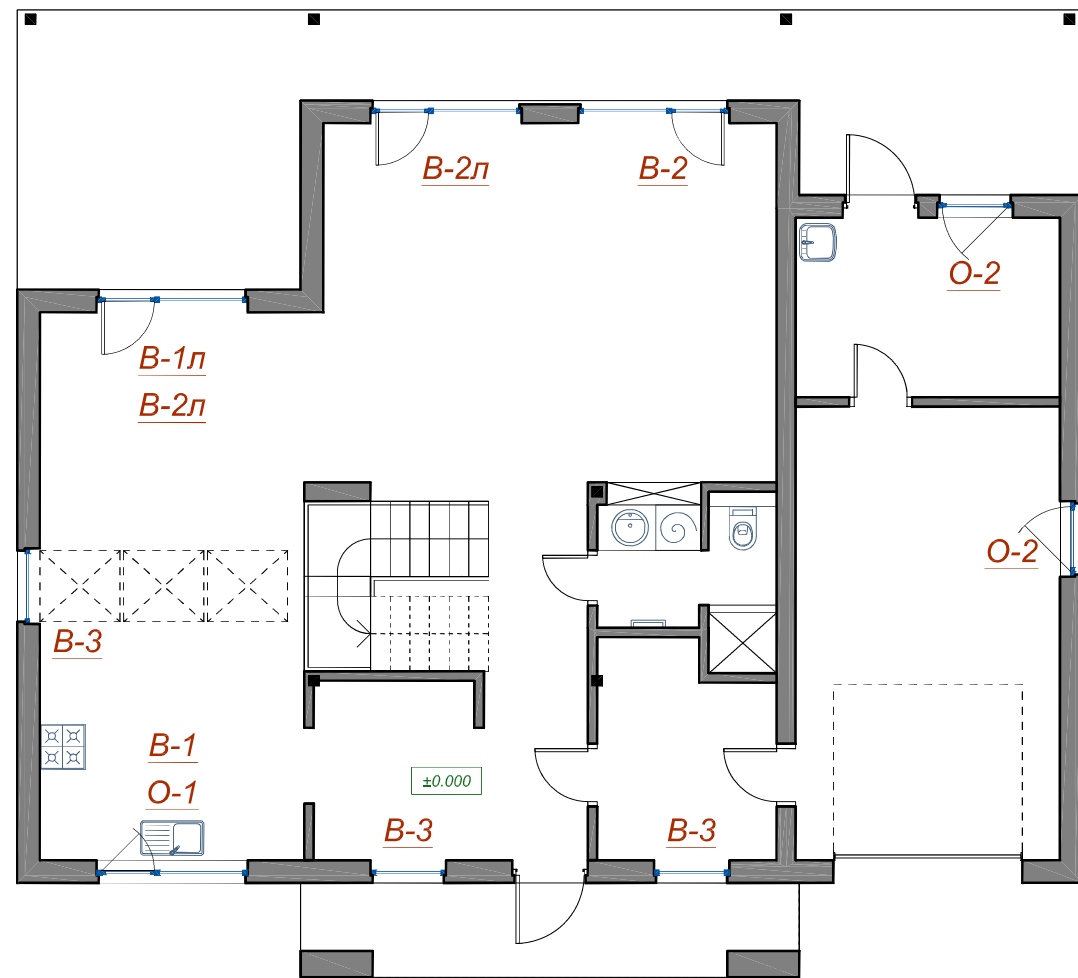

1. Розміри виробів вказані по розмірам прорізів без урахування монтажних зазорів! Переміряти на місці!
2. Схема вікон та вітражів дана зсередини, відкривання на себе;

						АР.2		
						Приватний житловий будинок по вул. Малиновій, 6 в смт. Чабани, Києво-Святошинського р-ну, Київської обл.		
Зм.	Кільк.	Арк.	№ док.	Підпис	Дата	Стадія	Аркуш	Аркушів
ГАП		Ржепішевський Ю.М.				Приватний житловий будинок	П	06
Архітект.		Ржепішевський М.Ю.						
						Схема вікон та вітражів		
надруковано		07.09.2011						

План 1-го поверху

План 2-го поверху

						АР.2		
						Приватний житловий будинок по вул. Малиновій, 6 в смт. Чабани, Києво-Святошинського р-ну, Київської обл.		
Зм.	Кільк.	Арк.	№ док.	Підпис	Дата	Стадія	Аркуш	Аркушів
ГАП				Ржепішевський Ю.М.		Приватний житловий будинок	П	07
Архітект.				Ржепішевський М.Ю.				
надруковано 07.09.2011						Схема розміщення вікон та вітражів	А Р К А Д А терМОДОМ	