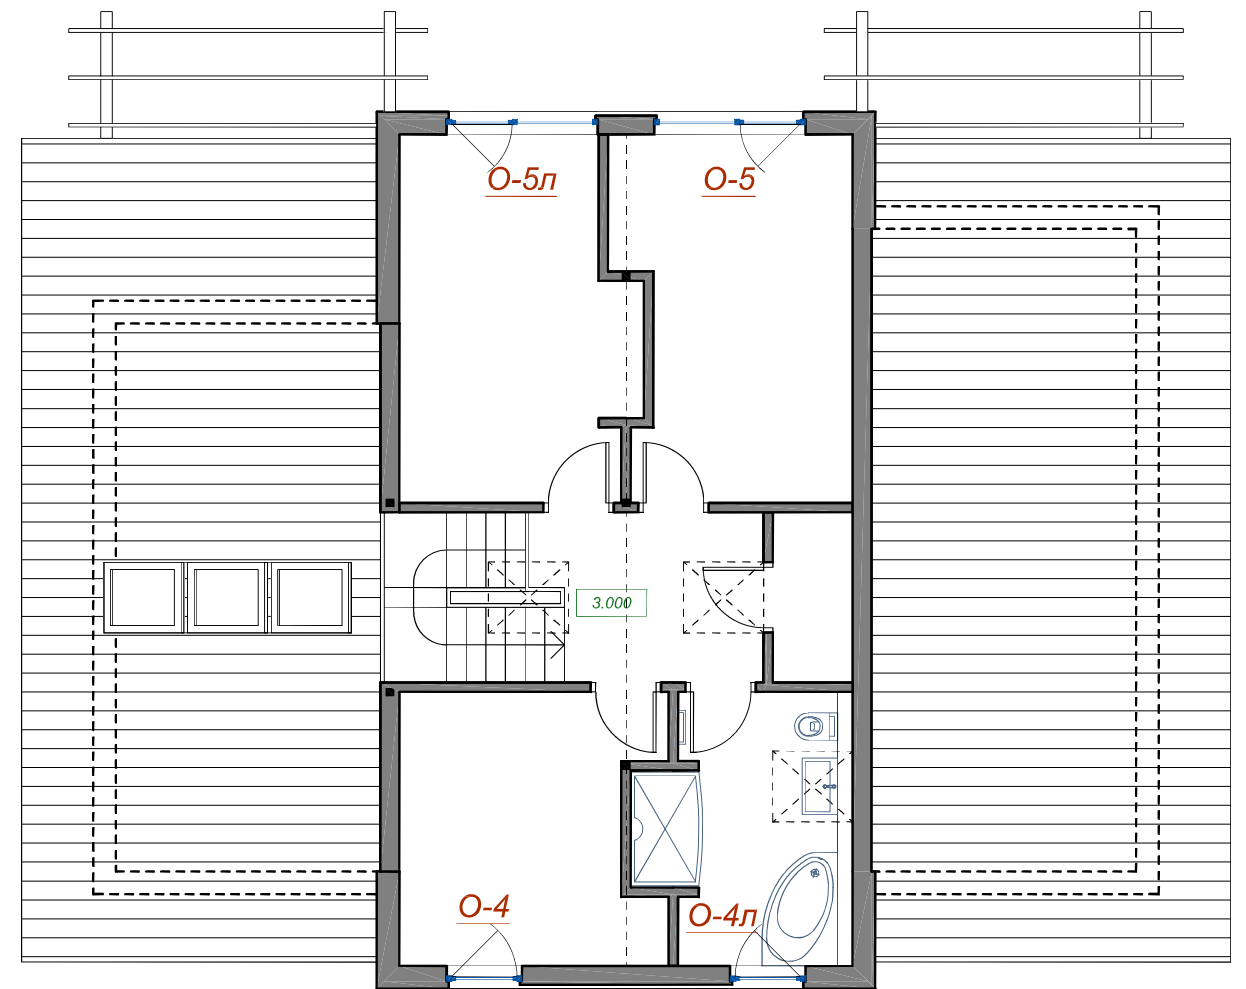

1. Розміри виробів вказані по розмірам прорізів без урахування монтажних зазорів! Переміряти на місці!
2. Схема вікон та вітражів дана зсередини, відкривання на себе;

						АР.2		
						Приватний житловий будинок по вул. Малиновій, 6 в смт. Чабани, Києво-Святошинського р-ну, Київської обл.		
Зм.	Кільк.	Арк.	№ док.	Підпис	Дата	Стадія	Аркуш	Аркушів
ГАП		Ржепішевський Ю.М.				Приватний житловий будинок	П	06
Архітект.		Ржепішевський М.Ю.						
						Схема вікон та вітражів		
надруковано		07.09.2011						

План 1-го поверху

План 2-го поверху

						АР.2		
						Приватний житловий будинок по вул. Малиновій, 6 в смт. Чабани, Києво-Святошинського р-ну, Київської обл.		
Зм.	Кільк.	Арк.	№ док.	Підпис	Дата	Стадія	Аркуш	Аркушів
ГАП				Ржепішевський Ю.М.		Приватний житловий будинок	П	07
Архітект.				Ржепішевський М.Ю.				
надруковано 07.09.2011						Схема розміщення вікон та вітражів	А Р К А Д А терМОДОМ	