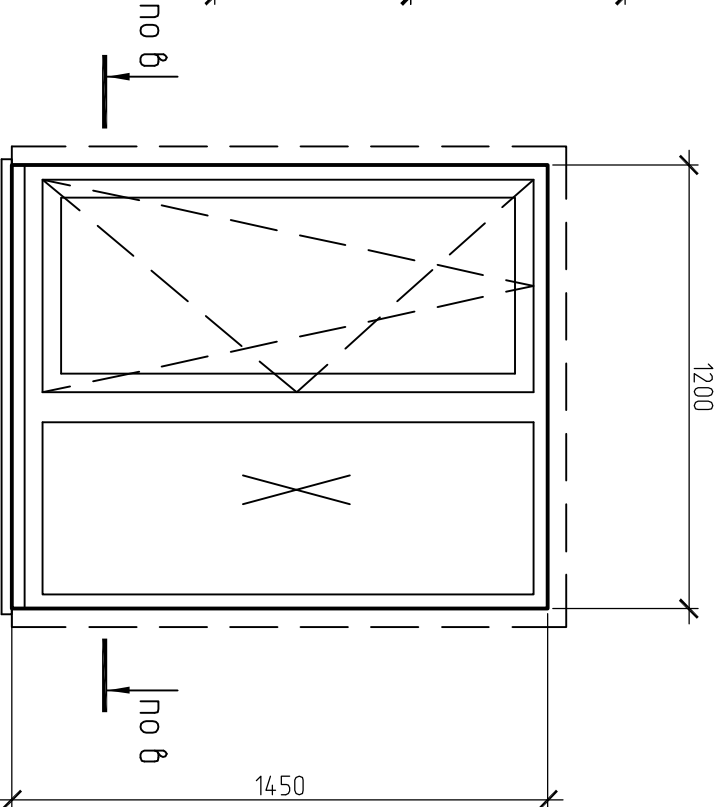

0-3 (A,*170) 4шт

0-1 (A,*170) 3шт

0-2 (A,*170) 4шт

0-4 (A,*170) 3шт

0-5 (A,*170) 3шт

0-6 (A,*170) 1шт

а-а

А - профиль Softline (белый), стеклопакет - 2 камерный энергосберегающий 4-16-4-16-4И
 Б - профиль Euroline (белый), стеклопакет - 1 камерный энергосберегающий 4-16-4И
 *170 - отлив - 170мм (белый)
 фурнитура - МАСО
 монтаж - - +
 доставка - - +

Окна изготовлены с внешней стороны.
 Размеры даны со стороны фасада, четверть выложена около 50 мм.

б-б

б-б

Изм.	Кол.уч.	Листы	№ док.	Подп.	Дата	Стандия	Листы	Листов
							1	