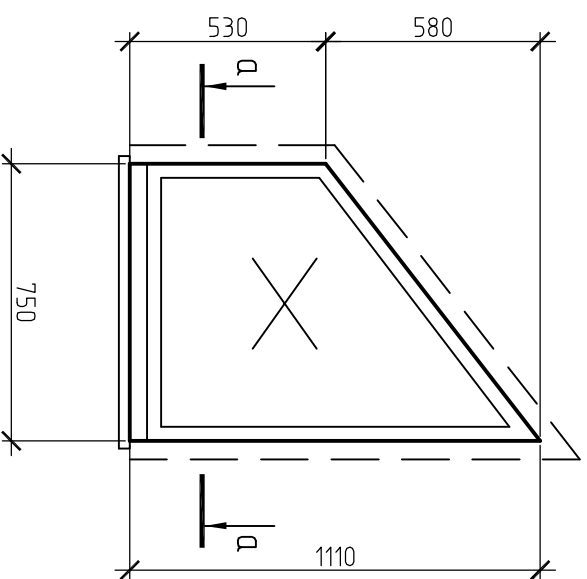

0-3 (A,*170) 4шт

0-1 (A,*170) 3шт

0-2 (A,*170) 4шт

0-4 (A,*170) 3шт

0-5 (A,*170) 3шт

0-6 (A,*170) 1шт

а-а

А - профиль Softline (белый), стеклопакет - 2 камерный энергосберегающий 4-16-4-16-4И
 Б - профиль Euroline (белый), стеклопакет - 1 камерный энергосберегающий 4-16-4И
 *170 - отлив - 170мм (белый)
 фурнитура - МАСО
 монтаж - - +
 доставка - - +

Окна изготовлены с внешней стороны.
 Размеры даны со стороны фасада, четверть выложена около 50 мм.

б-б

б-б

Изм.	Кол.уч.	Листы	№ док.	Подп.	Дата	Стандия	Листы	Листов
							1	