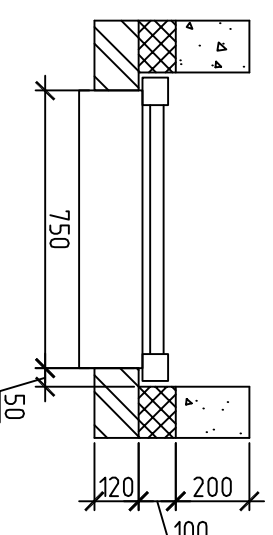

0-3 (A,*170) 4шт

0-1 (A,*170) 3шт

0-2 (A,*170) 4шт

0-4 (A,*170) 3шт

0-5 (A,*170) 3шт

0-6 (A,*170) 1шт

а-а

А - профиль Softline (белый), стеклопакет - 2 камерный энергосберегающий 4-16-4-16-4И
 Б - профиль Euroline (белый), стеклопакет - 1 камерный энергосберегающий 4-16-4И
 *170 - отлив - 170мм (белый)
 фурнитура - МАСО
 монтаж - - +
 доставка - - +

Окна изготовлены с внешней стороны.
 Размеры даны со стороны фасада, четверть выложена около 50 мм.

б-б

б-б

Изм.	Кол.уч.	Листы	№ док.	Подп.	Дата	Стандия	Листы	Листов
							1	