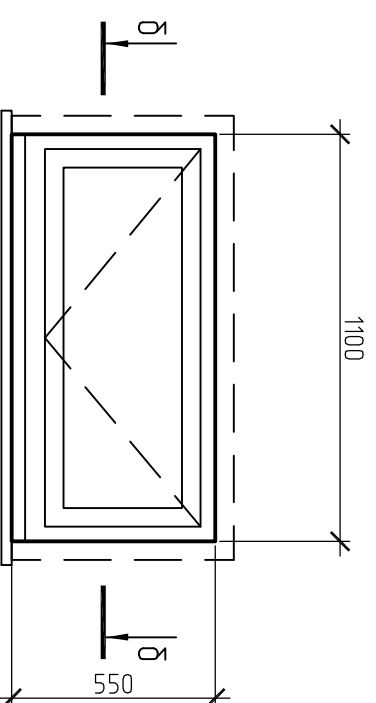

0-3 (A,*170) 4шт

0-1 (A,*170) 3шт

0-2 (A,*170) 4шт

0-4 (A,*170) 3шт

0-5 (A,*170) 3шт

0-6 (A,*170) 1шт

а-а

А - профиль Softline (белый), стеклопакет - 2 камерный энергосберегающий 4-16-4-16-4И
 Б - профиль Euroline (белый), стеклопакет - 1 камерный энергосберегающий 4-16-4И
 *170 - отлив - 170мм (белый)
 фурнитура - МАСО
 монтаж - - +
 доставка - - +

Окна изготовлены с внешней стороны.
 Размеры даны со стороны фасада, четверть выложена около 50 мм.

б-б

б-б

Изм.	Кол.уч.	Листы	№ док.	Подп.	Дата	Стандия	Листы	Листов
							1	