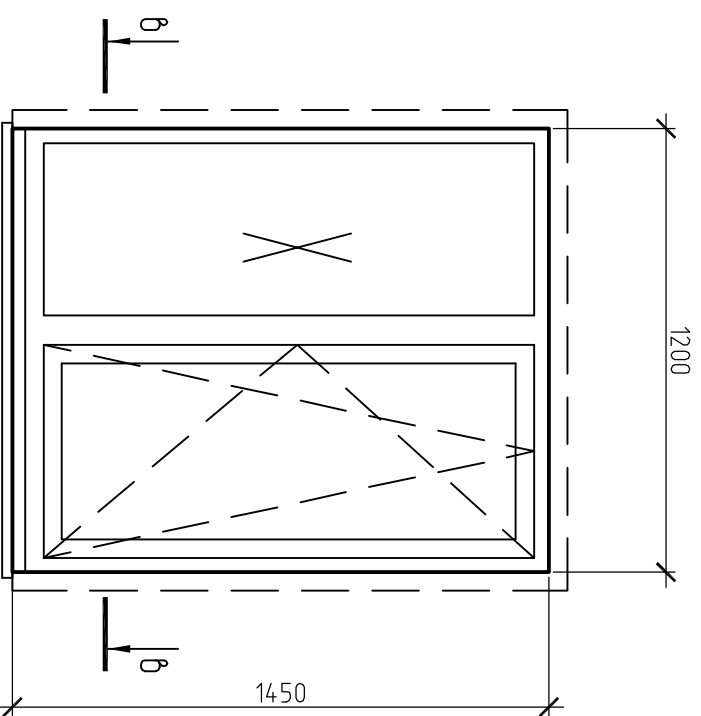

0-3 (A,*170) 4шт

0-1 (A,*170) 3шт

0-2 (A,*170) 4шт

0-4 (A,*170) 3шт

0-5 (A,*170) 3шт

0-6 (A,*170) 1шт

а-а

А - профиль Softline (белый), стеклопакет - 2 камерный энергосберегающий 4-16-4-16-4И
 Б - профиль Euroline (белый), стеклопакет - 1 камерный энергосберегающий 4-16-4И
 *170 - отлив - 170мм (белый)
 фурнитура - МАСО
 монтаж - - +
 доставка - - +

Окна изготовлены с внешней стороны.
 Размеры даны со стороны фасада, четверть выложена около 50 мм.

б-б

б-б

Изм.	Кол.уч.	Листы	№ док.	Подп.	Дата	Стандия	Листы	Листов
							1	