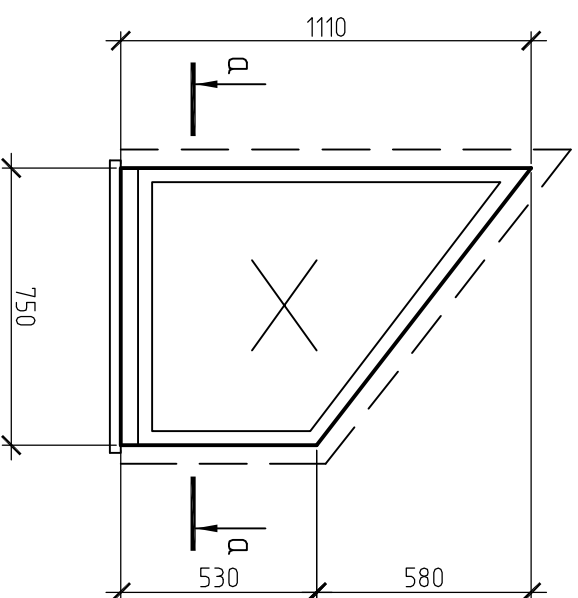

0-3 (A,*170) 4шт

0-1 (A,*170) 3шт

0-2 (A,*170) 4шт

0-4 (A,*170) 3шт

0-5 (A,*170) 3шт

0-6 (A,*170) 1шт

а-а

А - профиль Softline (белый), стеклопакет - 2 камерный энергосберегающий 4-16-4-16-4И
 Б - профиль Euroline (белый), стеклопакет - 1 камерный энергосберегающий 4-16-4И
 *170 - отлив - 170мм (белый)
 фурнитура - МАСО
 монтаж - - +
 доставка - - +

Окна изготовлены с внешней стороны.
 Размеры даны со стороны фасада, четверть выложена около 50 мм.

б-б

б-б

Изм.	Кол.уч.	Листы	№ док.	Подп.	Дата	Стандия	Листы	Листов
							1	