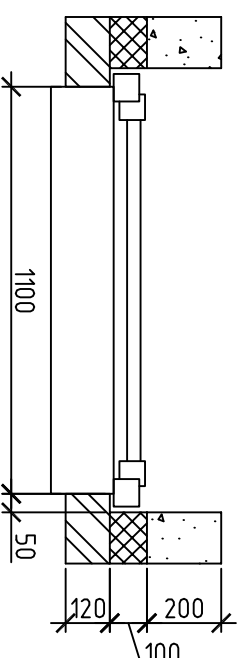

0-3 (A,*170) 4шт

0-1 (A,*170) 3шт

0-2 (A,*170) 4шт

0-4 (A,*170) 3шт

0-5 (A,*170) 3шт

0-6 (A,*170) 1шт

а-а

А - профиль Softline (белый), стеклопакет - 2 камерный энергосберегающий 4-16-4-16-4И
 Б - профиль Euroline (белый), стеклопакет - 1 камерный энергосберегающий 4-16-4И
 *170 - отлив - 170мм (белый)
 фурнитура - МАСО
 монтаж - - +
 доставка - - +

Окна изготовлены с внешней стороны.
 Размеры даны со стороны фасада, четверть выложена около 50 мм.

б-б

б-б

Изм.	Кол.уч.	Листы	№ док.	Подп.	Дата	Стандия	Листы	Листов
							1	