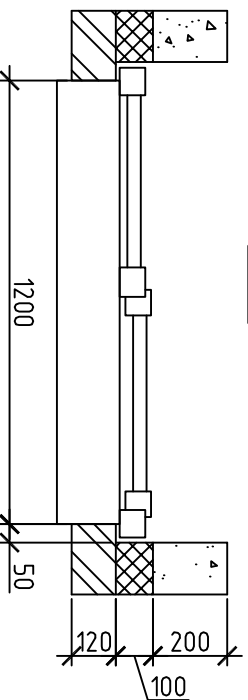

0-3 (A,*170) 4шт

0-1 (A,*170) 3шт

0-2 (A,*170) 4шт

0-4 (A,*170) 3шт

0-5 (A,*170) 3шт

0-6 (A,*170) 1шт

а-а

А - профиль Softline (белый), стеклопакет - 2 камерный энергосберегающий 4-16-4-16-4И
 Б - профиль Euroline (белый), стеклопакет - 1 камерный энергосберегающий 4-16-4И
 *170 - отлив - 170мм (белый)
 фурнитура - МАСО
 монтаж - - +
 доставка - - +

Окна изготовлены с внешней стороны.
 Размеры даны со стороны фасада, четверть выложена около 50 мм.

б-б

б-б

Изм.	Кол.уч.	Листы	№ док.	Подп.	Дата	Стандия	Листы	Листов
							1	