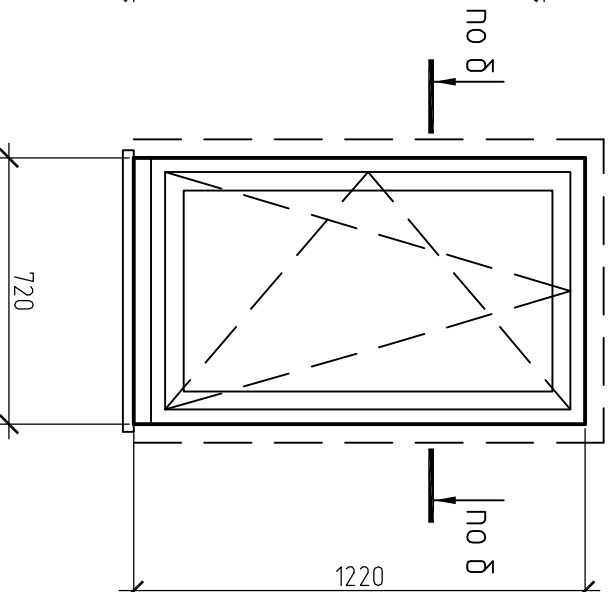

0-3 (A,*170) 4шт

0-1 (A,*170) 3шт

0-2 (A,*170) 4шт

0-4 (A,*170) 3шт

0-5 (A,*170) 3шт

0-6 (A,*170) 1шт

а-а

А - профиль Softline (белый), стеклопакет - 2 камерный энергосберегающий 4-16-4-16-4И
 Б - профиль Euroline (белый), стеклопакет - 1 камерный энергосберегающий 4-16-4И
 *170 - отлив - 170мм (белый)
 фурнитура - МАСО
 монтаж - - +
 доставка - - +

Окна изготовлены с внешней стороны.
 Размеры даны со стороны фасада, четверть выложена около 50 мм.

б-б

б-б

Изм.	Кол.уч.	Листы	№ док.	Подп.	Дата	Стандия	Листы	Листов
							1	