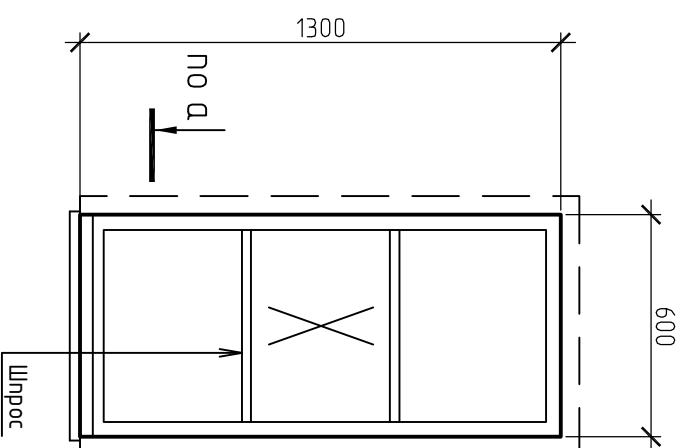

0-7 (Б, \*170) 2шт

0-8 (А, \*170) 1шт

0-9 (А, \*170) 1шт

ДБ-1 (А) 1шт

0-10 (А, \*170) 1шт

0-12 (Б, \*170) 2шт

А - профиль Soffline (белый), стеклопакет - 2 камерный энергосберегающий 4-16-4-16-4 И  
 Б - профиль Euroline (белый), стеклопакет - 1 камерный энергосберегающий 4-16-4 И  
 \*170 - омив - 170 мм (белый)  
 фурнитура - МАСО  
 монтаж - +  
 доставка - +

Окна ображены с внешней стороны.  
 Размеры даны со стороны фасада, четверть выполнена около 50 мм.  
 Сечения а-а, б-б, в-в см лист 1.

2-2

в-в

Изм.	Кол.уч.	Лист	№ док.	Подп.	Дата	Стандия	Лист	Листов
							2	