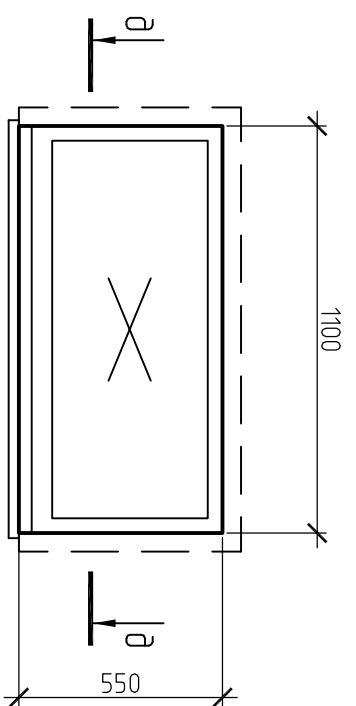

0-7 (Б, \*170) 2шт

0-8 (А, \*170) 1шт

0-9 (А, \*170) 1шт

ДБ-1 (А) 1шт

0-10 (А, \*170) 1шт

0-12 (Б, \*170) 2шт

А - профиль Soffline (белый), стеклопакет - 2 камерный энергосберегающий 4-16-4-16-4 И  
 Б - профиль Euroline (белый), стеклопакет - 1 камерный энергосберегающий 4-16-4 И  
 \*170 - омив - 170 мм (белый)  
 фурнитура - МАСО  
 монтаж - +  
 доставка - +

Окна ображены с внешней стороны.  
 Размеры даны со стороны фасада, четверть выполнена около 50 мм.  
 Сечения а-а, б-б, в-в см лист 1.

2-2

в-в

Изм.	Кол.уч.	Лист	№ док.	Подп.	Дата	Стандия	Лист	Листов
							2	