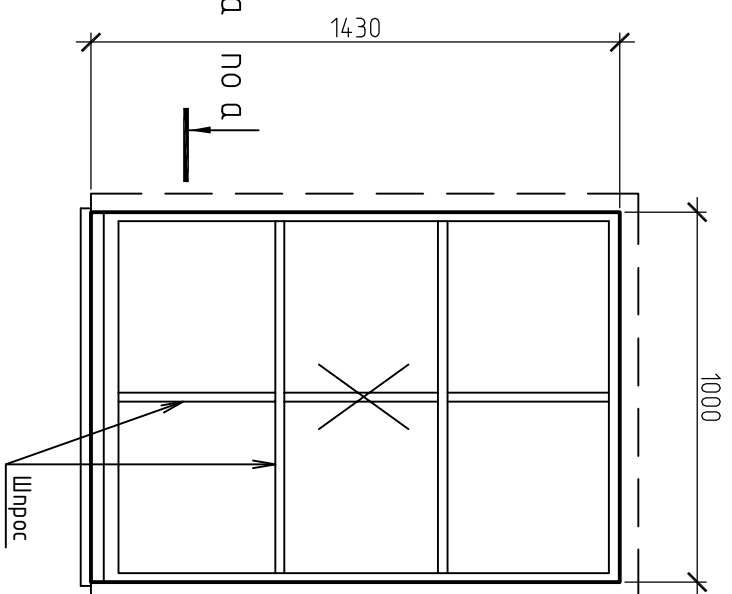

0-7 (Б, \*170) 2шт

0-8 (А, \*170) 1шт

0-9 (А, \*170) 1шт

ДБ-1 (А) 1шт

0-10 (А, \*170) 1шт

0-12 (Б, \*170) 2шт

А - профиль Soffline (белый), стеклопакет - 2 камерный энергосберегающий 4-16-4-16-4 И  
 Б - профиль Euroline (белый), стеклопакет - 1 камерный энергосберегающий 4-16-4 И  
 \*170 - омив - 170 мм (белый)  
 фурнитура - МАСО  
 монтаж - +  
 доставка - +

Окна ображены с внешней стороны.  
 Размеры даны со стороны фасада, четверть выполнена около 50 мм.  
 Сечения а-а, б-б, в-в см лист 1.

2-2

в-в

Изм.	Кол.уч.	Лист	№ док.	Подп.	Дата	Стандия	Лист	Листов
							2	