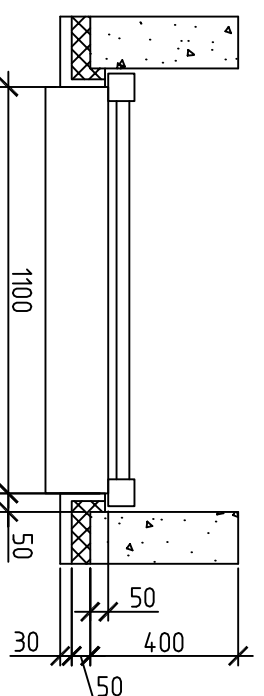

0-7 (Б, \*170) 2шт

0-8 (А, \*170) 1шт

0-9 (А, \*170) 1шт

ДБ-1 (А) 1шт

0-10 (А, \*170) 1шт

0-12 (Б, \*170) 2шт

А - профиль Soffline (белый), стеклопакет - 2 камерный энергосберегающий 4-16-4-16-4 И  
 Б - профиль Euroline (белый), стеклопакет - 1 камерный энергосберегающий 4-16-4 И  
 \*170 - омив - 170 мм (белый)  
 фурнитура - МАСО  
 монтаж - +  
 доставка - +

Окна ображены с внешней стороны.  
 Размеры даны со стороны фасада, четверть выполнена около 50 мм.  
 Сечения а-а, б-б, в-в см лист 1.

2-2

в-в

Изм.	Кол.уч.	Лист	№ док.	Подп.	Дата	Стандия	Лист	Листов
							2	