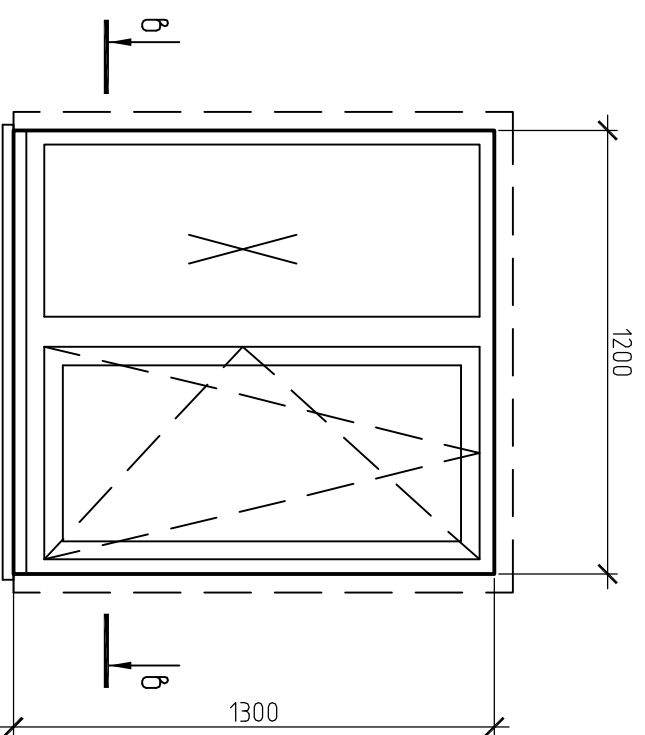

0-7 (Б, \*170) 2шт

0-8 (А, \*170) 1шт

0-9 (А, \*170) 1шт

ДБ-1 (А) 1шт

0-10 (А, \*170) 1шт

0-12 (Б, \*170) 2шт

А - профиль Soffline (белый), стеклопакет - 2 камерный энергосберегающий 4-16-4-16-4 И  
 Б - профиль Euroline (белый), стеклопакет - 1 камерный энергосберегающий 4-16-4 И  
 \*170 - омив - 170 мм (белый)  
 фурнитура - МАСО  
 монтаж - +  
 доставка - +

Окна ображены с внешней стороны.  
 Размеры даны со стороны фасада, четверть выполнена около 50 мм.  
 Сечения а-а, б-б, в-в см лист 1.

2-2

в-в

Изм.	Кол.уч.	Лист	№ док.	Подп.	Дата	Стандия	Лист	Листов
							2	