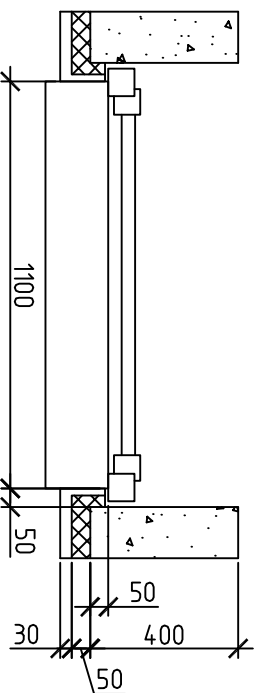

0-7 (Б, \*170) 2шт

0-8 (А, \*170) 1шт

0-9 (А, \*170) 1шт

ДБ-1 (А) 1шт

0-10 (А, \*170) 1шт

0-12 (Б, \*170) 2шт

А - профиль Soffline (белый), стеклопакет - 2 камерный энергосберегающий 4-16-4-16-4 И  
 Б - профиль Euroline (белый), стеклопакет - 1 камерный энергосберегающий 4-16-4 И  
 \*170 - омив - 170 мм (белый)  
 фурнитура - МАСО  
 монтаж - +  
 доставка - +

Окна ображены с внешней стороны.  
 Размеры даны со стороны фасада, четверть выполнена около 50 мм.  
 Сечения а-а, б-б, в-в см лист 1.

2-2

в-в

Изм.	Кол.уч.	Лист	№ док.	Подп.	Дата	Стандия	Лист	Листов
							2	