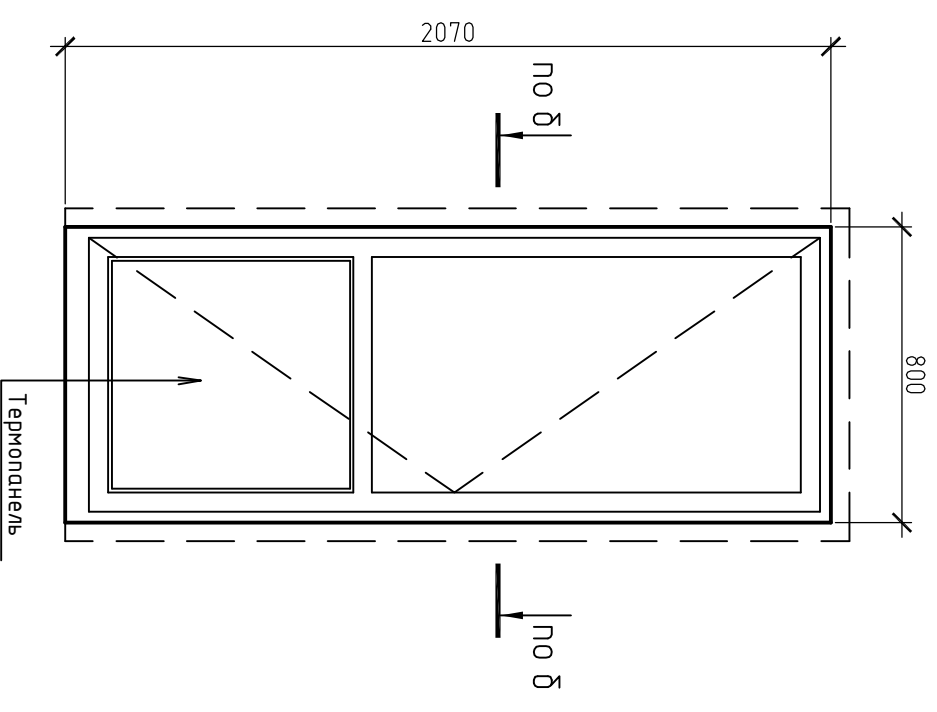

0-7 (Б, \*170) 2шт

0-8 (А, \*170) 1шт

0-9 (А, \*170) 1шт

ДБ-1 (А) 1шт

0-10 (А, \*170) 1шт

0-12 (Б, \*170) 2шт

А - профиль Soffline (белый), стеклопакет - 2 камерный энергосберегающий 4-16-4-16-4 И  
 Б - профиль Euroline (белый), стеклопакет - 1 камерный энергосберегающий 4-16-4 И  
 \*170 - омив - 170 мм (белый)  
 фурнитура - МАСО  
 монтаж - +  
 доставка - +

Окна ображены с внешней стороны.  
 Размеры даны со стороны фасада, четверть выполнена около 50 мм.  
 Сечения а-а, б-б, в-в см лист 1.

2-2

в-в

Изм.	Кол.уч.	Лист	№ док.	Подп.	Дата	Стандия	Лист	Листов
							2	