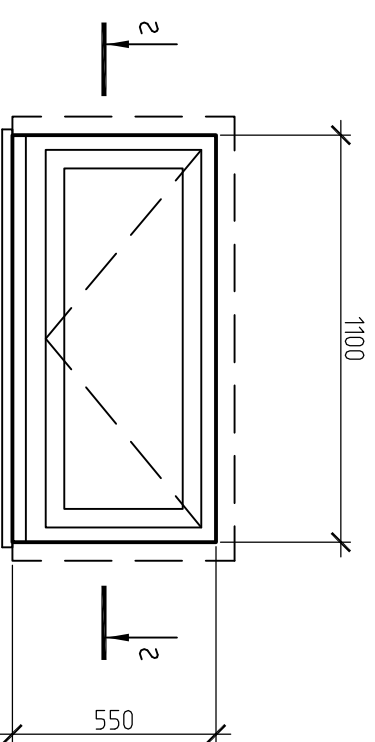

0-7 (Б, \*170) 2шт

0-8 (А, \*170) 1шт

0-9 (А, \*170) 1шт

ДБ-1 (А) 1шт

0-10 (А, \*170) 1шт

0-12 (Б, \*170) 2шт

А - профиль Soffline (белый), стеклопакет - 2 камерный энергосберегающий 4-16-4-16-4 И  
 Б - профиль Euroline (белый), стеклопакет - 1 камерный энергосберегающий 4-16-4 И  
 \*170 - омив - 170 мм (белый)  
 фурнитура - МАСО  
 монтаж - +  
 доставка - +

Окна ображены с внешней стороны.  
 Размеры даны со стороны фасада, четверть выполнена около 50 мм.  
 Сечения а-а, б-б, в-в см лист 1.

2-2

в-в

Изм.	Кол.уч.	Лист	№ док.	Подп.	Дата	Стандия	Лист	Листов
							2	