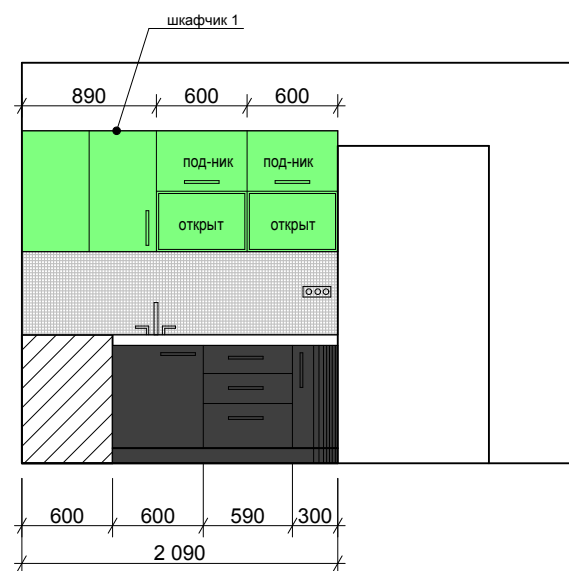

План

Развертка кухни

Кухня

Открывание шкафчика

Материал: - верхняя часть МДФ-плёнка.

- нижняя часть ДСП или МДФ-плёнка.

- выдвижные системы в нижней части (3 выдвижных ящика) - BLUM;

- подъемные системы в верхней части - бюджет.