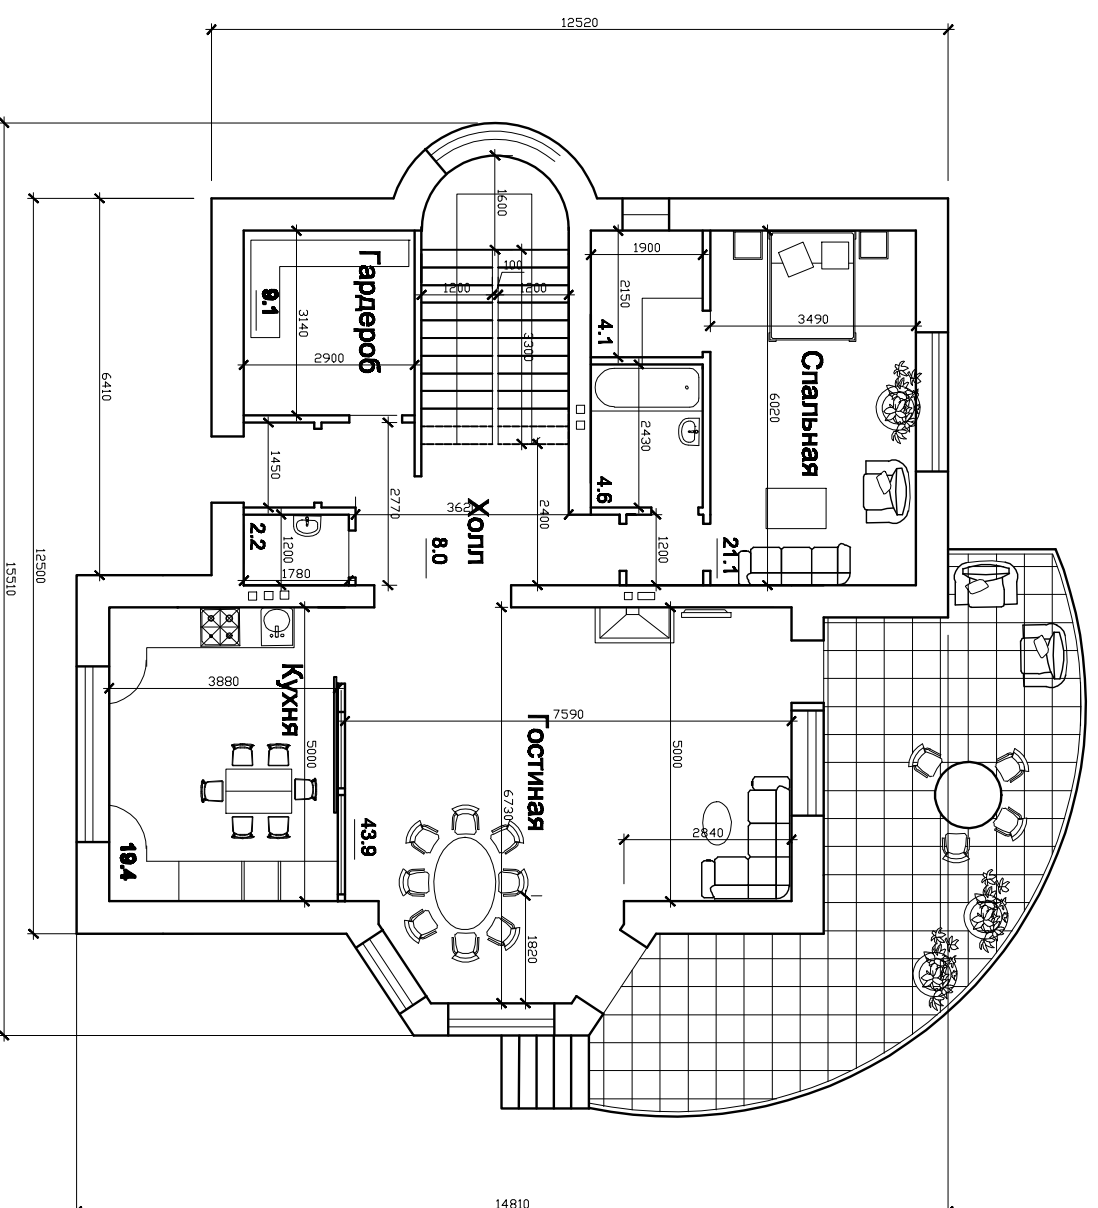

Вариант 7

План 1-го этажа на отм. +0.000

План 2-го этажа на отм. +3.300

Жилая площадь - 143.1 кв.м.

Общая площадь - 235.4 кв.м. (без учета цокольного этажа)