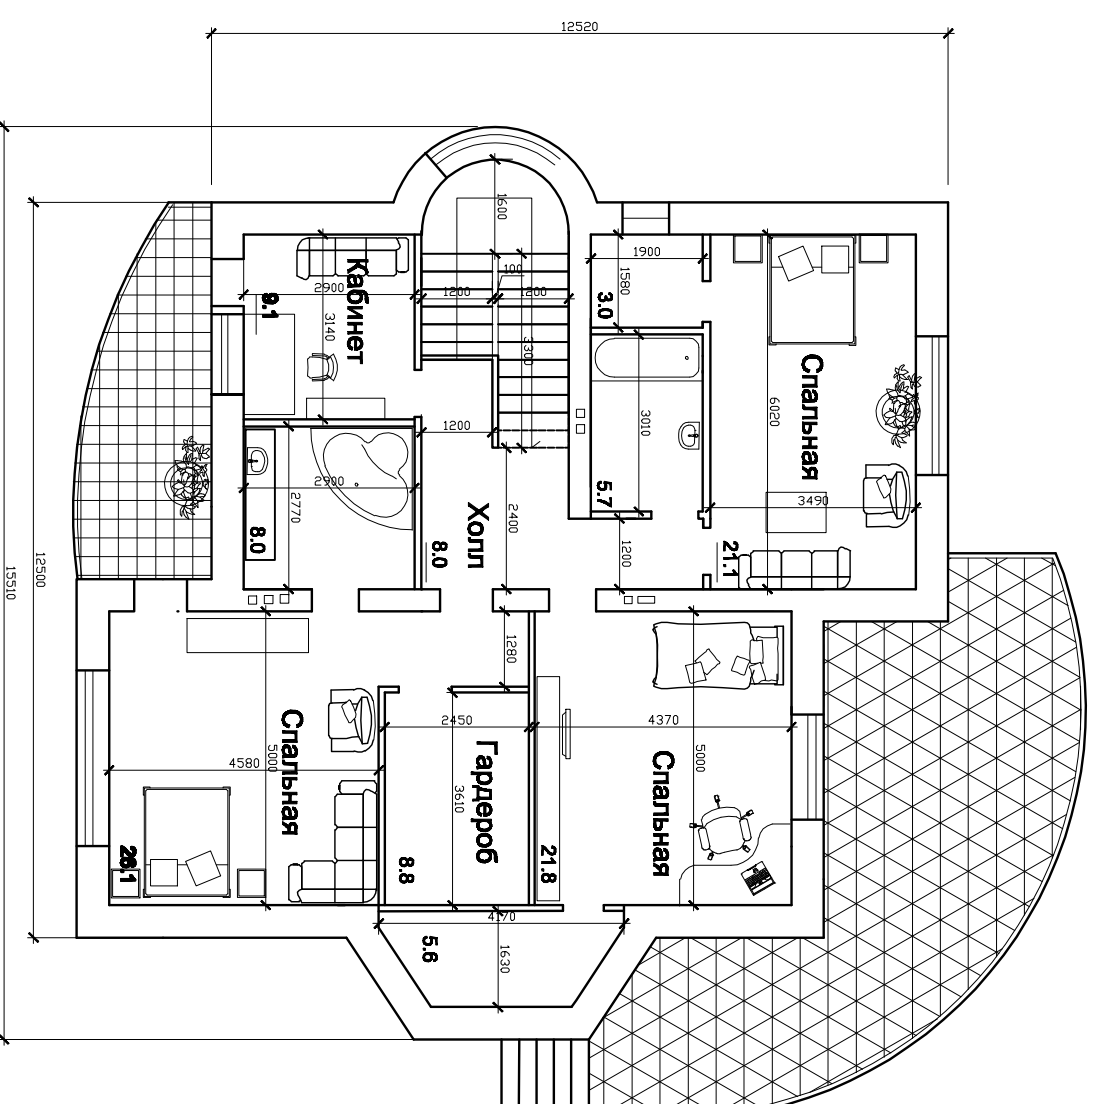

Вариант 7

План 1-го этажа на отм. +0.000

План 2-го этажа на отм. +3.300

Жилая площадь - 143.1 кв.м.

Общая площадь - 235.4 кв.м. (без учета цокольного этажа)