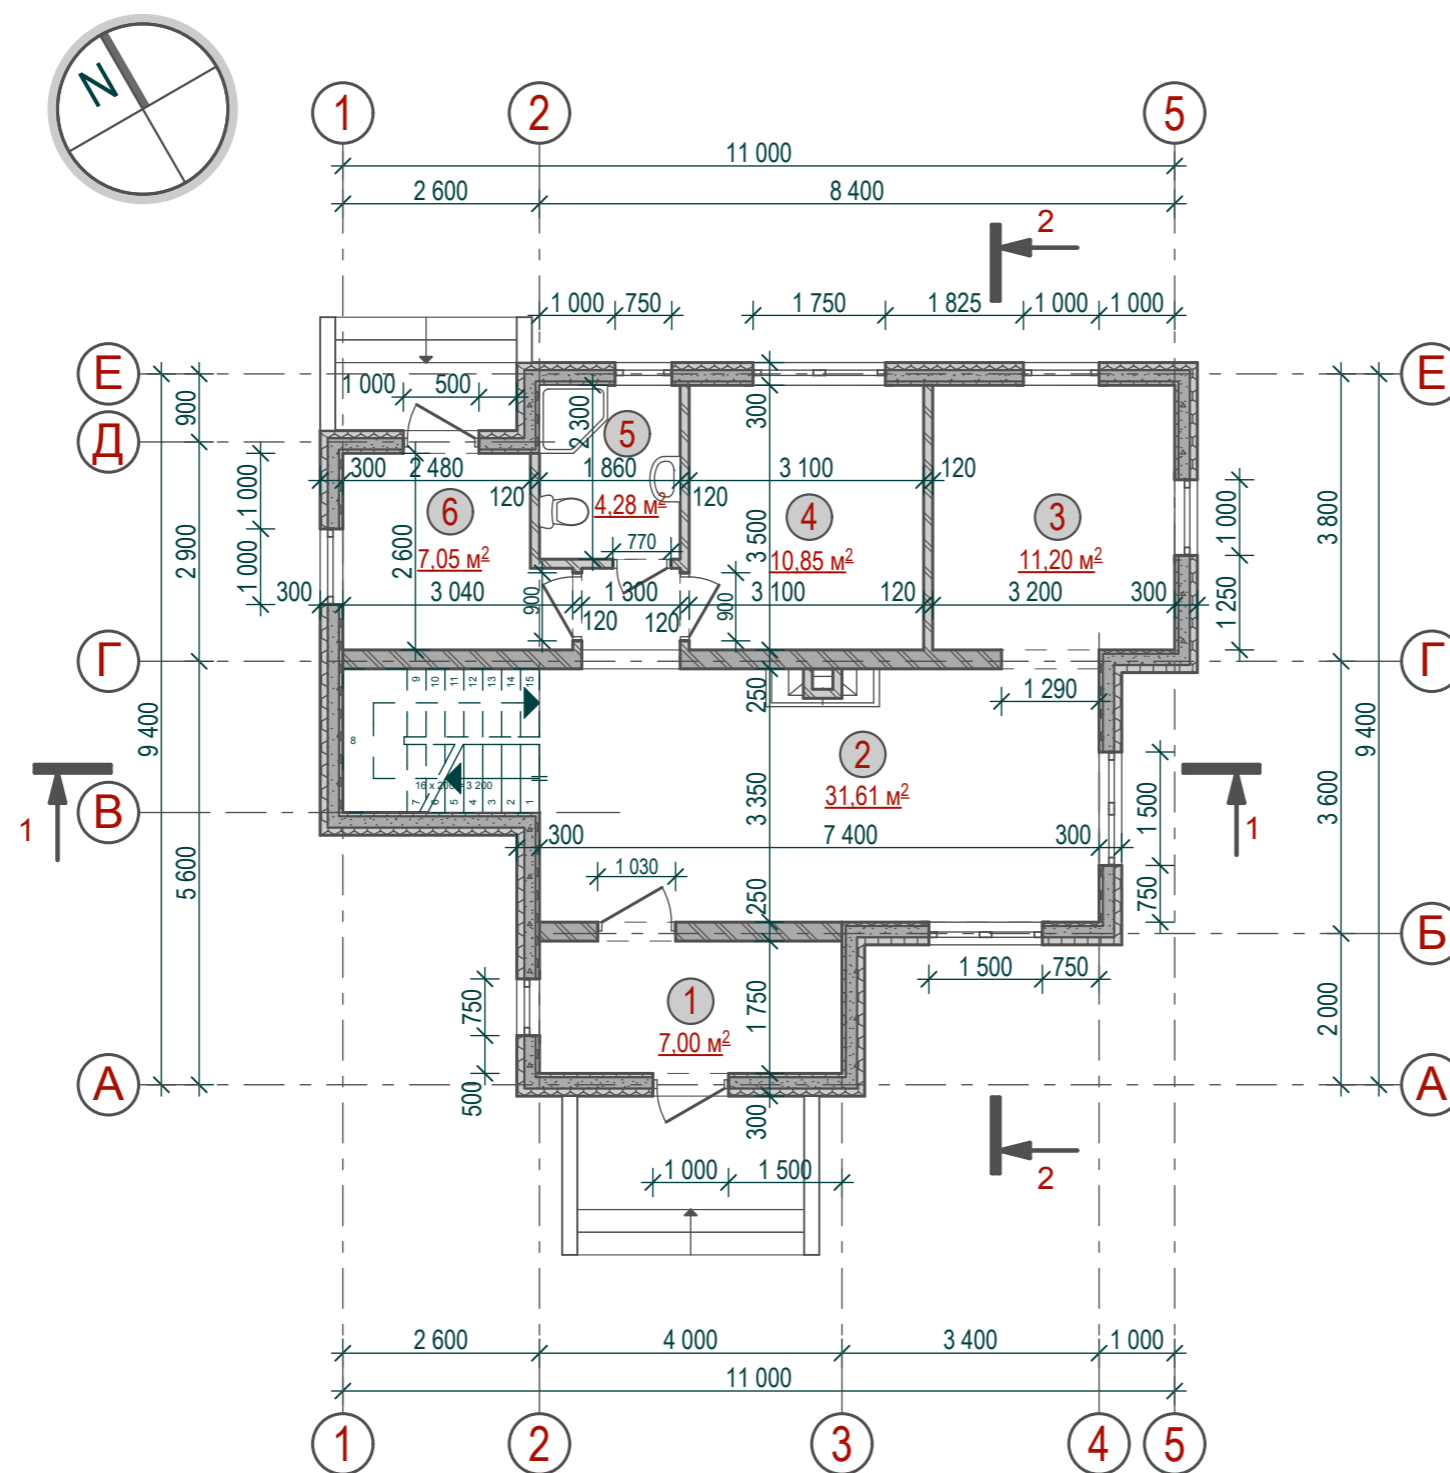

План на отм. ±0,000

Экспликация помещений

1-го этажа:

- 1 - тамбур
- 2 - гостиная+лестница
- 3 - кухня+столовая
- 4 - кабинет
- 5 - с/у 1
- 6 - топочная

Общая площадь этажа - 76,39 м²