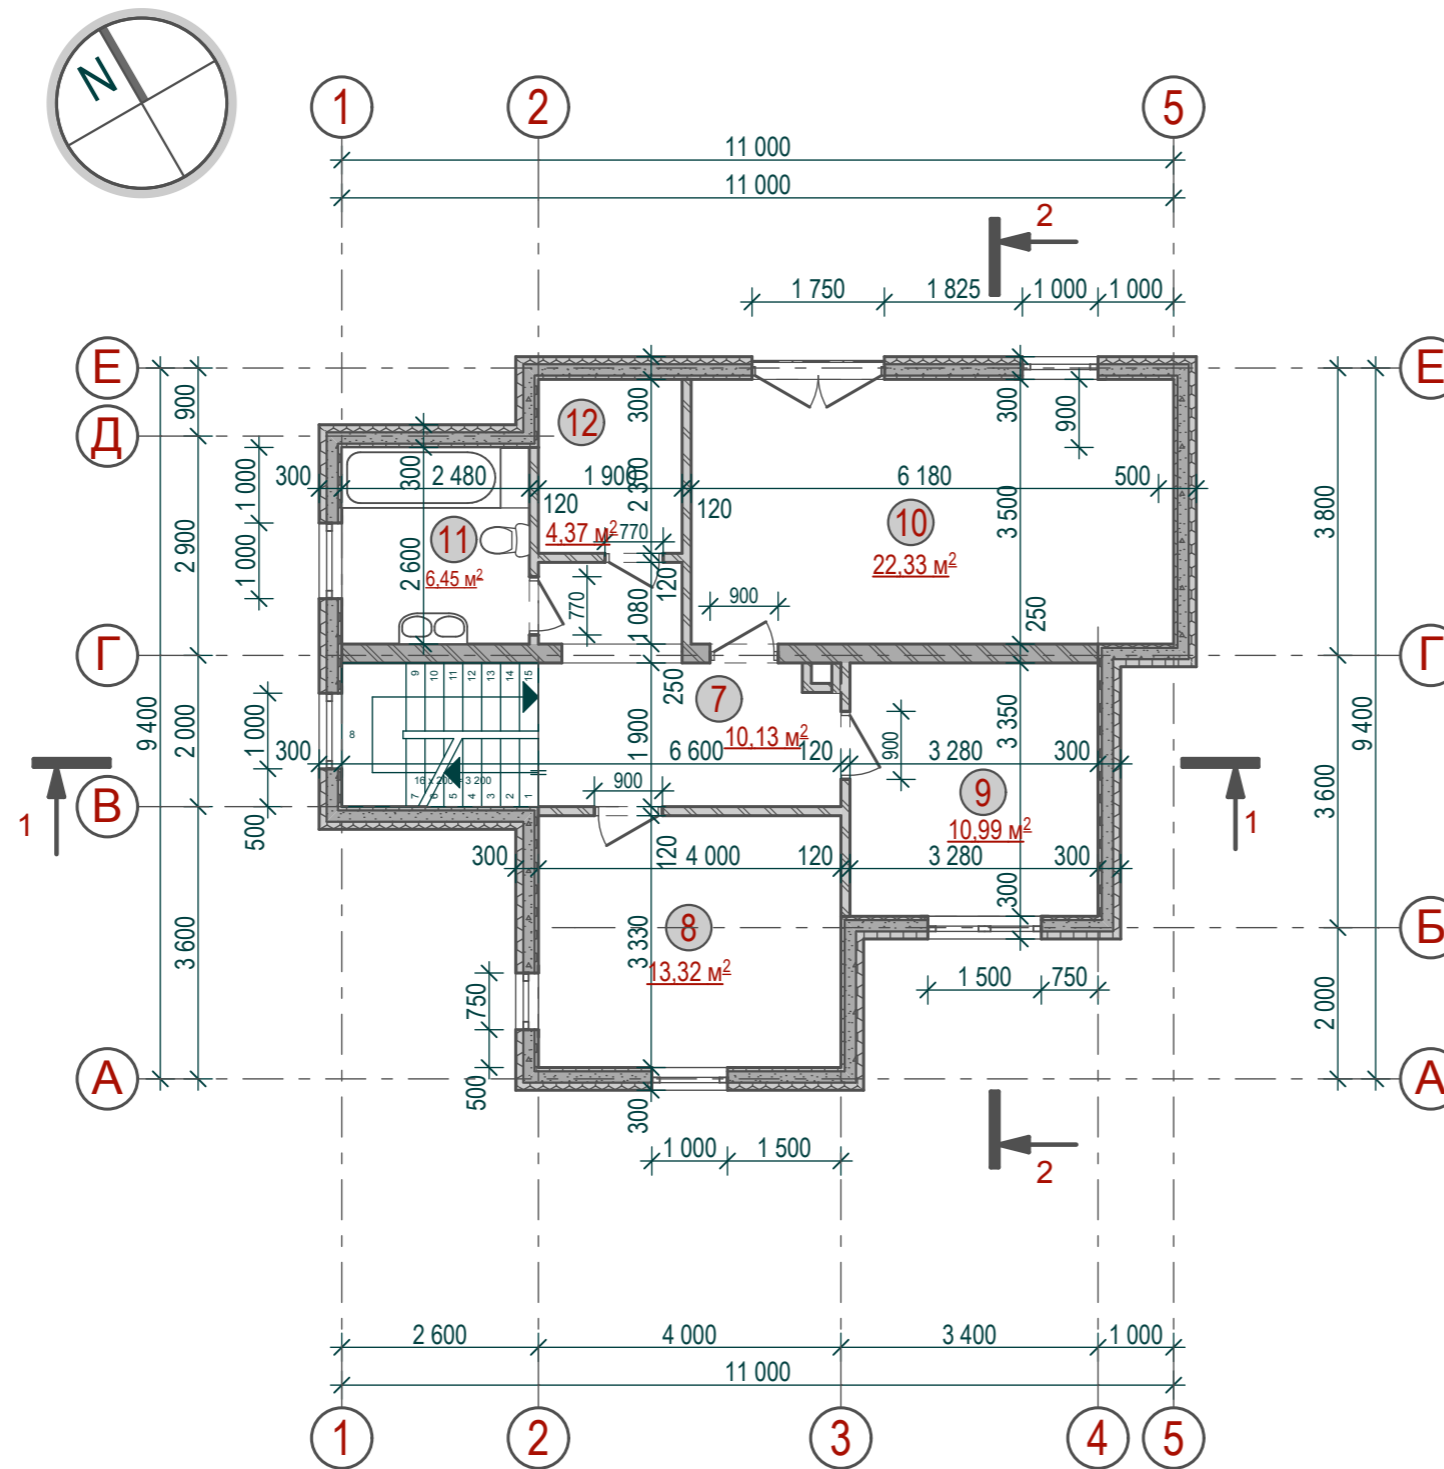

## План на отм. +3,200

### Экспликация помещений

1-го этажа:

7 - холл+лестница

8 - Спальня

9 - гардеробная

10 - спальня

11 - с/у 2

12 - подсобное помещение

Общая площадь этажа - 76,39 м<sup>2</sup>

Общая площадь дома - 152,78 м<sup>2</sup>