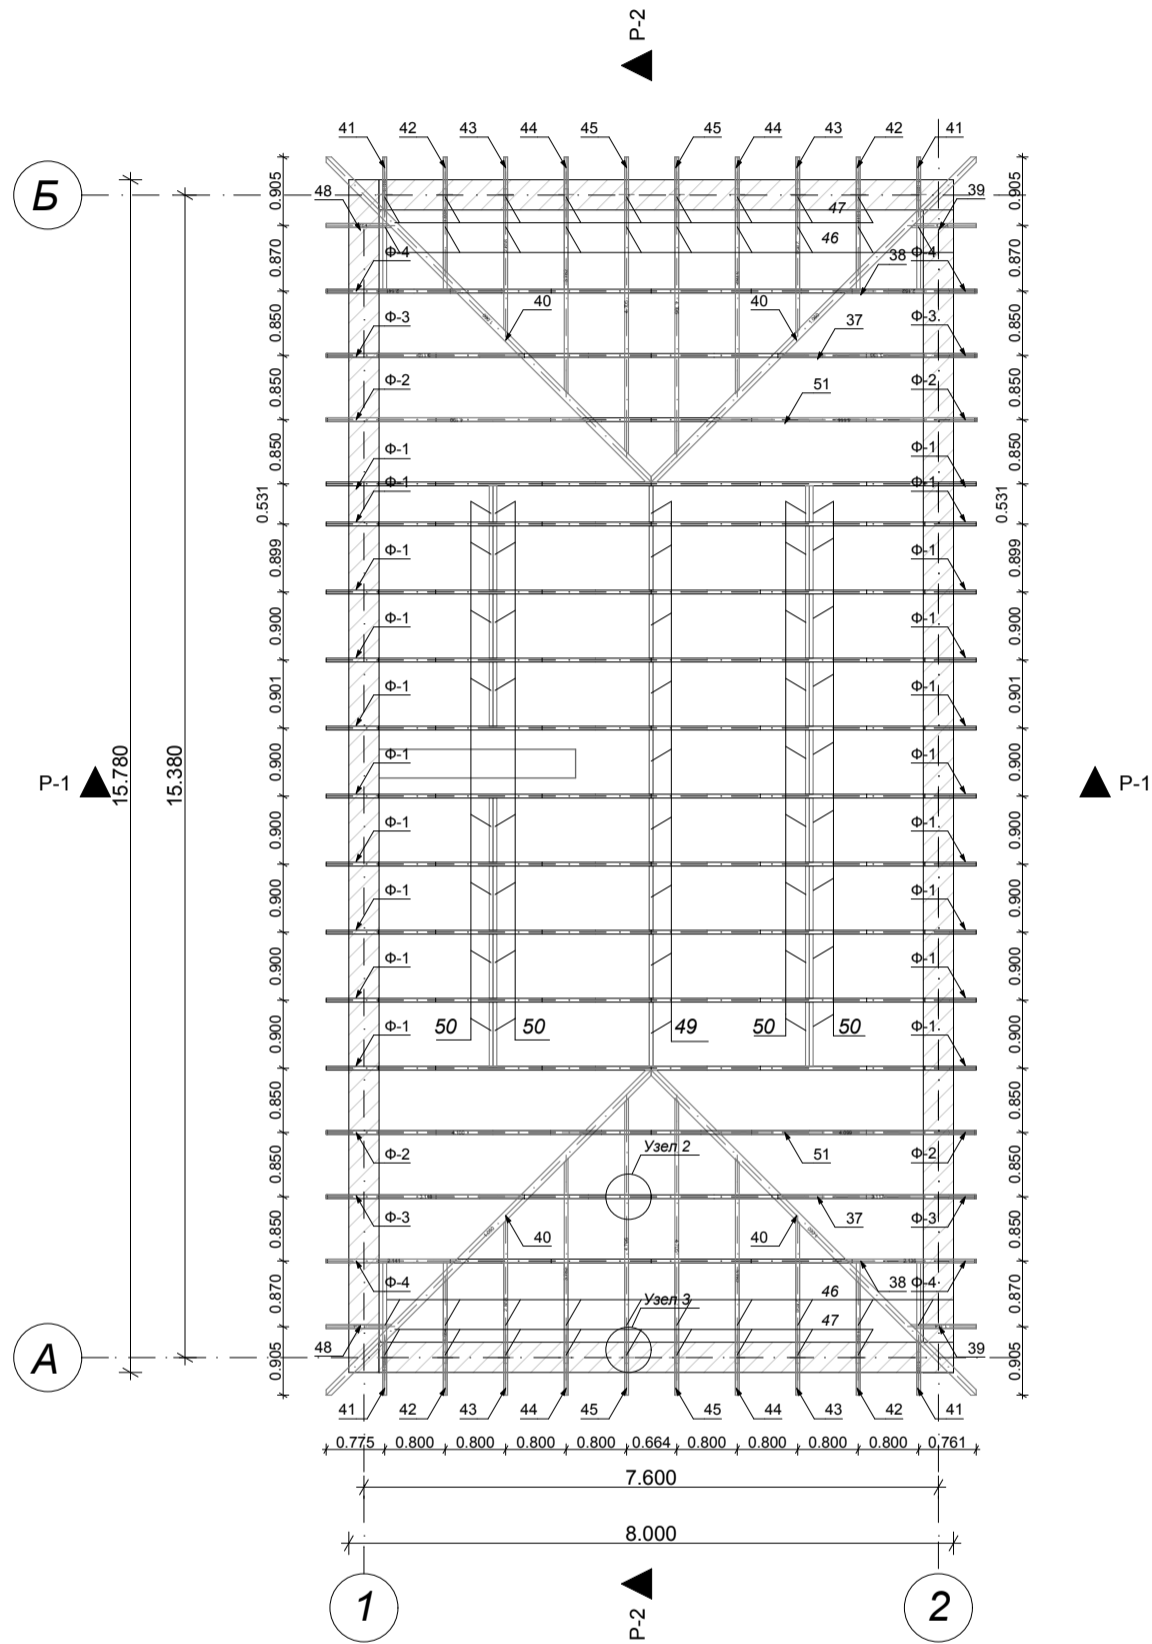

План ферм М 1:100

				Индивидуальный жилой дом по адресу г.Одесса		
				План ферм М 1:100		
				Стадия	Лист	Листов
Разраб.	Фамилия	Дата	Подпись	РП	2	9
Проверил						