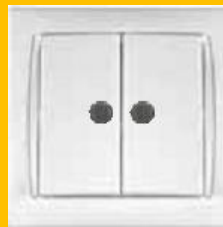

Выключатель с подсветкой

Выключатель проходной с подсветкой

Выключатель двойного пути

Выключатель с этикеткой

Кнопка звонка

Кнопка дверного автомата (с индикатором лестницы)

Кнопка звонка с подсветкой

Кнопка дверного автомата (с индикатором лестницы)

Двойная кнопка таймера

Выключатель Проходной Двойной

Кнопка таймера с подсветкой, этикеткой и индикатором

Диммер (сетевой фильтр)1000w с подств.

Выключатель двойной

Розетка 3/3 с крышкой

Розетка 3/3 с крышкой с защитой от детей

Розетка 3/3

Розетка

Розетка с защитой от детей

Розетка 3/3 с крышкой

Розетка 3/3 UPS

Розетка 3/3 с защитой от детей

Розетка телефонная

Розетка телефон. 2xRJ 11 (20608)