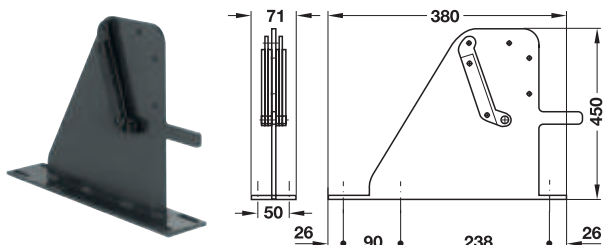

Средний кронштейн

- Область применения: для соединения двух односпальных кроватей в двухспальную кровать
- Материал: сталь

Поверхность/Цвет	Артикул №
с порошковым покрытием, черный графит, RAL 9011	271.87.101

Упаковка: 1 штука