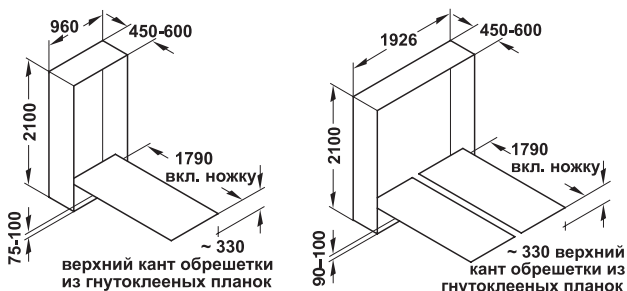

### → продольная одно- или двухспальная кровать

Указанные размеры корпуса представляют собой внутренние размеры корпуса в свету.

- Область применения: поверхность: 900 x 2000 мм (Ш x Д), Вес кровати 44 – 55 кг

### → поперечная односпальная кровать

Указанные размеры корпуса представляют собой внутренние размеры корпуса в свету.

- Область применения: поверхность: 900 x 2000 мм (Ш x Д), Вес кровати: 44 – 55 кг

| Исполнение             | Артикул №  |
|------------------------|------------|
| без матраца            | 271.91.145 |
| с матрацем "Hyperflex" | 271.91.146 |

### → французская кровать

Указанные размеры корпуса представляют собой внутренние размеры корпуса в свету.

- Область применения: поверхность: 1400 x 2000 мм (Ш x Д), Вес кровати: 60 – 80 кг

| Исполнение  | Артикул №  |
|-------------|------------|
| без матраца | 271.91.135 |
| с матрацем  | 271.91.136 |