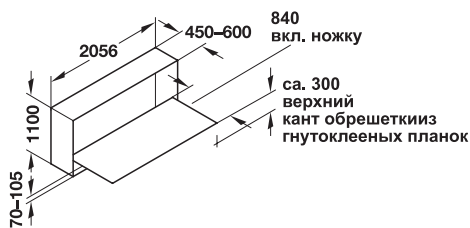

#### Средний кронштейн

- Область применения: для соединения двух односпальных кроватей в двухспальную кровать
- Материал: сталь

| Поверхность/Цвет                                | Артикул №  |
|---|------------|
| с порошковым покрытием, черный графит, RAL 9011 | 271.87.101 |

### → поперечная односпальная кровать

Указанные размеры корпуса представляют собой внутренние размеры корпуса в свету.

- Область применения: поверхность: 900 x 2000 мм (Ш x Д), Вес кровати: 44 – 55 кг

| Исполнение             | Артикул №  |
|------------------------|------------|
| без матраца            | 271.91.145 |
| с матрацем "Hyperflex" | 271.91.146 |