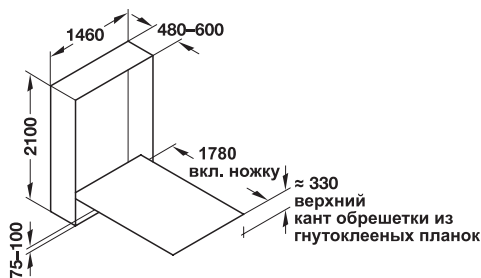

### → поперечная односпальная кровать

Указанные размеры корпуса представляют собой внутренние размеры корпуса в свету.

- Область применения: поверхность: 900 x 2000 мм (Ш x Д), Вес кровати: 44 – 55 кг

| Исполнение             | Артикул №  |
|------------------------|------------|
| без матраца            | 271.91.145 |
| с матрацем "Hyperflex" | 271.91.146 |

### → французская кровать

Указанные размеры корпуса представляют собой внутренние размеры корпуса в свету.

- Область применения: поверхность: 1400 x 2000 мм (Ш x Д), Вес кровати: 60 – 80 кг

| Исполнение  | Артикул №  |
|-------------|------------|
| без матраца | 271.91.135 |
| с матрацем  | 271.91.136 |