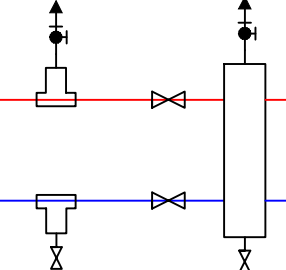

Protherm CKAT 24к

Газ. котел
Protherm KLOM 30
или
BAXI Slim 1.300iN

Группа безопасности

Alpha 2 25-40

Группа безопасности

Alpha 2 25-40

SIME Solida 5

Деаэратор
Alpha 2 25-60

Дешламатор

Радиаторы

Теплый пол

Alpha 2 25-60