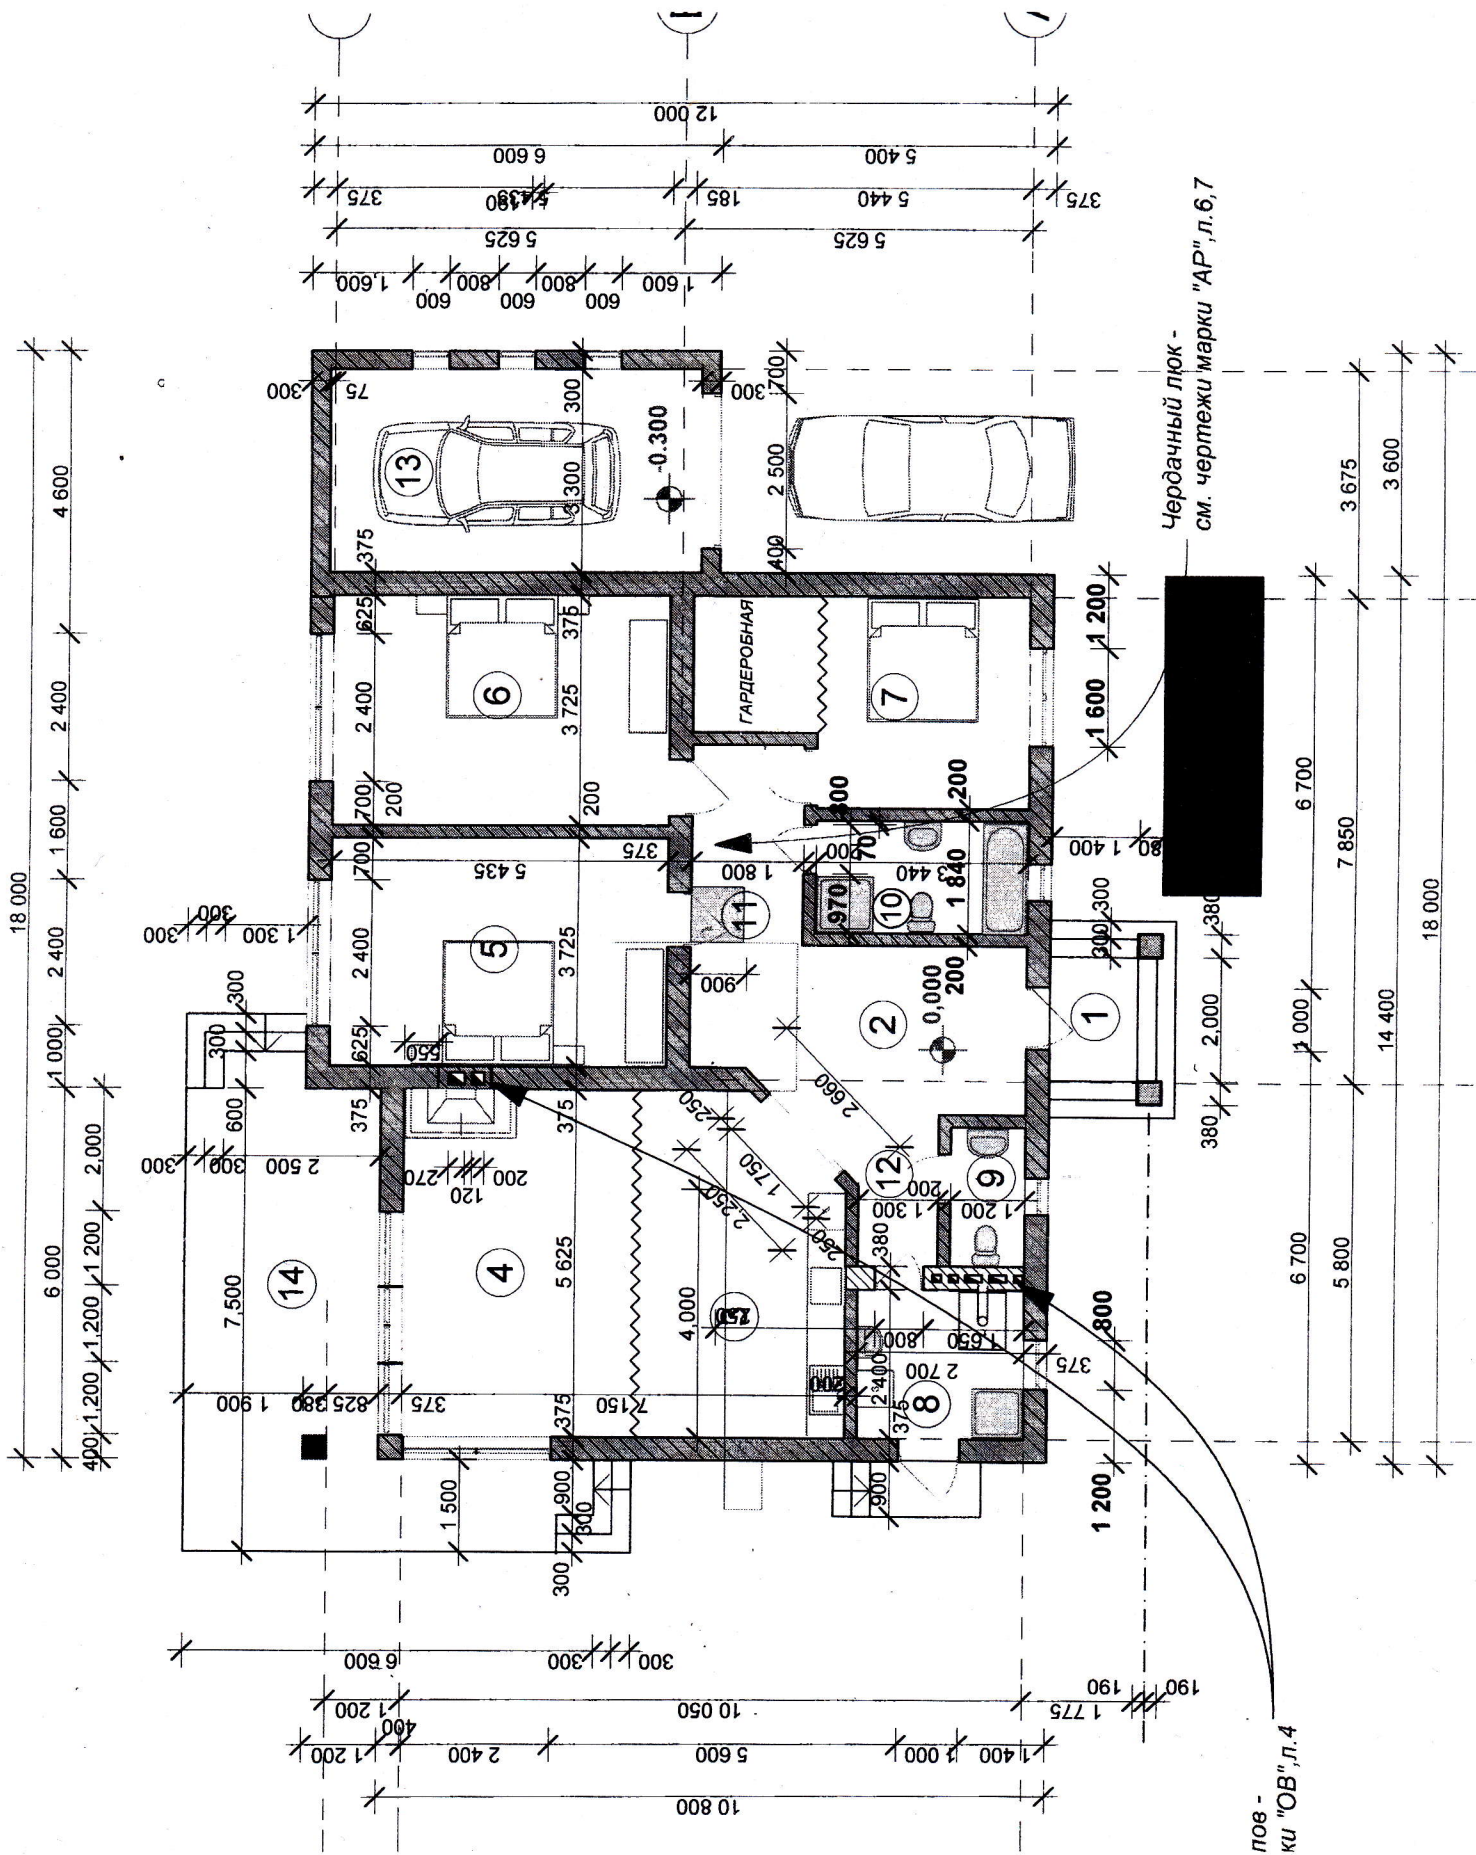

План первого этажа на 01М. 70.000 с маркировкой

Чердачный люк - см. чертежи марки "АР", л. 6, 7

пос - кв "ОВ", л. 4