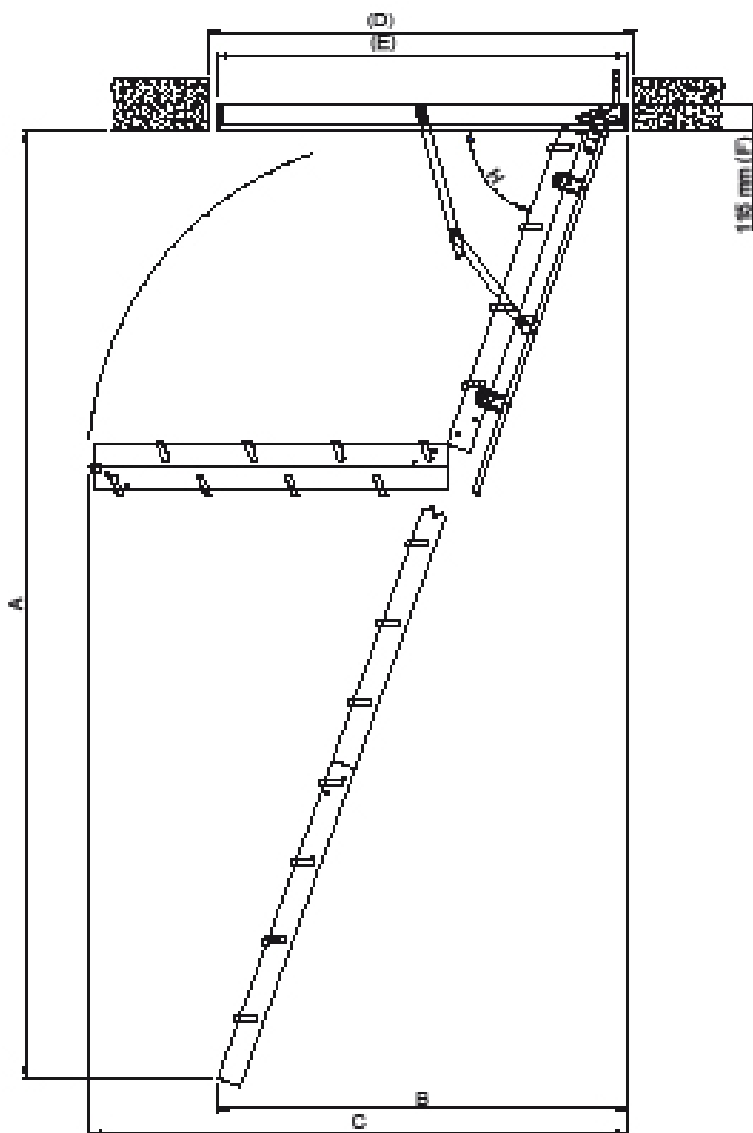

- Dolle Basic- складная 3-х секционная деревянная лестница, позволяющая сэкономить место на чердаке
- Лестница изготовлена из качественной сосны, короб из ели
- Ступени лестницы имеют антискользящие насечки для большей безопасности
- Специальная система креплений люка позволяет удобно открывать и закрывать лестницу
- Максимально допустимая высота помещения – 285 см. 12 ступней – стандартная высота лестницы
- В наличии 2 размера: 120x60 и 120x70
- Лестницы соответствуют высоким европейским стандартам качества, что позволяет выдерживать нагрузку до 150 кг

Basic

Технические данные (модель № 19100)

№ продукта	Размер короба (E)	Размер проёма (D)	Высота от пола до потолка (A)	Высота короба (F)	Количество ступеней	Макс. поворот (B)	Макс. пространство открытия (C)
19126	117,5 x 57,6	120 x 60	285 см	9,5 см	12	132 см	159 см
19127	117,5 x 67,6	120 x 70	285 см	9,5 см	12	132 см	159 см

H: 67,5° - 72°

Короб

Материал: качественная ель

Толщина: 18мм

Высота: 95мм

Люк

Материал: 16мм плита ДСП

Лестница

Материал: сосна

Ширина: 400 мм

Расстояние между ступенями:

250 мм

Размер ступней

Толщина: 18 мм

Площадь: 69мм

Размеры боковых элементов лестницы: