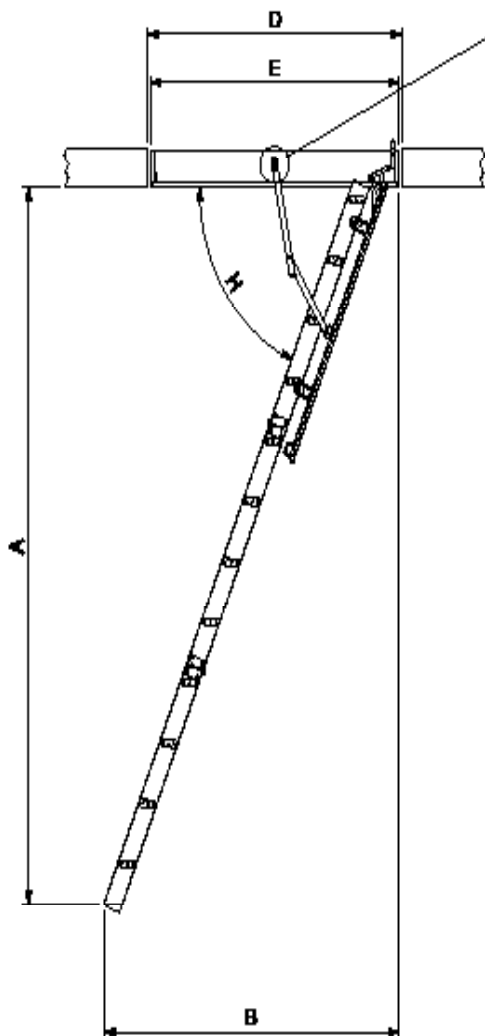

- Dolle Hobby - складная 3-х секционная деревянная лестница, позволяющая экономить место на чердаке
- Лестница изготовлена из качественной ели
- Люк чердачной лестницы облицован ДВП белого цвета по внешней стороне
- По контуру короба и люка имеется 20 мм уплотнитель защищающий от потери теплоты
- Лестница имеет усиленную теплозащиту: класс No 4
- В наличии 2 стандартные размеры: 120 x 60, 120 x 70
- Максимально допустимая высота помещения – 283 см. 12 ступней – стандартная высота лестницы
- Ступени лестницы имеют антискользящие насечки для большей безопасности
- Специальная система креплений люка позволяет удобно красить, чистить и открывать, закрывать люк лестницы.
- Удобный механизм регулировки высоты лестницы
- Короб и люк со специальным креплением гарантируют удобство при открывании и закрывании лестницы с помощью деревянного рычага
- Монтаж лестницы не доставляет затруднений.
- Лестницы соответствуют высоким европейским стандартам качества DIN что позволяет выдерживать нагрузку до 150 кг

ECO STAR Hobby

Технические данные (модель № 26000)

№ модели	Размер короба (E)	Размер отверстия (D)	Расстояние от пола до потолка (A)	Высота короба (F)	Количество ступеней	Макс. поворот (B)	Макс. пространство для открывания лестницы
26612	117,5 x 57,6	120 x 60	283 см	11,5 см	12	140 см	163 см
26712	117,5 x 67,6	120 x 70	283 см	11,5 см	12	140 см	163 см

G: 116 - 413 мм
H: 67° - 71°
J: 328 мм

Короб

Материал: качественная ель

Толщина: 28мм

Высота: 115мм

Нижний край короба фрезерован, подклеенный уплотнителем, обеспечивающим более плотное закрытие.

Люк

Материал: 20 мм рама из ели, 20 мм из водоупорной стружки (ДСП)

Толщина: 26 мм

Уплотнитель: 20 мм

Коэффициент теплозащиты:
1,31 W/m²°C

Лестница

Материал: ель

Ширина: 400 мм

Расстояние между ступнями:
250 мм

Размер ступеней