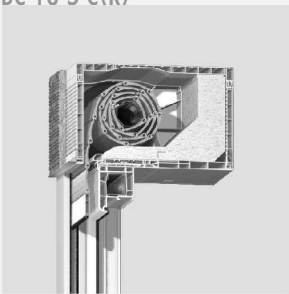

# BC 16 S

BC 16 S U

BC 16 S C(R)

BC 16 S C(F)

BC 16 S C

BC 16 S U

Uncovered 160mm box in standard version

Standardrollladenkasten 160mm ohne Einbau

Skrzynka 160mm w wersji standardowej bez zabudowy

BC 16 S C

Covered 160mm box in standard version

Standardeinbaurollladenkasten 160mm

Skrzynka 160mm w wersji standardowej do zabudowy całkowitej