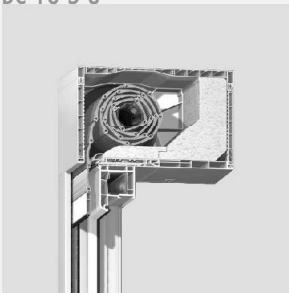

# BC 16 S

BC 16 S U

BC 16 S C(R)

BC 16 S C(F)

BC 16 S C

BC 16 S U

Uncovered 160mm box in standard version

Standardrollladenkasten 160mm ohne Einbau

Skrzynka 160mm w wersji standardowej bez zabudowy

BC 16 S C

Covered 160mm box in standard version

Standardeinbaurollladenkasten 160mm

Skrzynka 160mm w wersji standardowej do zabudowy całkowitej