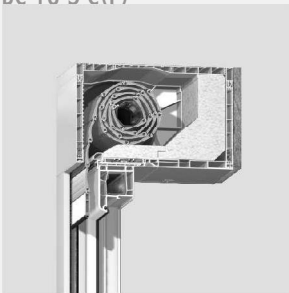

# BC 16 S

BC 16 S U

BC 16 S C(R)

BC 16 S C(F)

BC 16 S C

BC 16 S U

Uncovered 160mm box in standard version

Standardrollladenkasten 160mm ohne Einbau

Skrzynka 160mm w wersji standardowej bez zabudowy

BC 16 S C

Covered 160mm box in standard version

Standardeinbaurollladenkasten 160mm

Skrzynka 160mm w wersji standardowej do zabudowy całkowitej