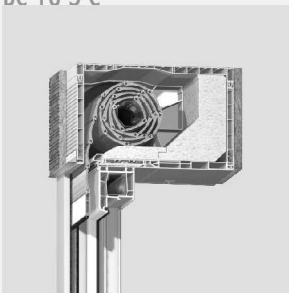

# BC 16 S

BC 16 S U

BC 16 S C(R)

BC 16 S C(F)

BC 16 S C

BC 16 S U

Uncovered 160mm box in standard version

Standardrollladenkasten 160mm ohne Einbau

Skrzynka 160mm w wersji standardowej bez zabudowy

BC 16 S C

Covered 160mm box in standard version

Standardeinbaurollladenkasten 160mm

Skrzynka 160mm w wersji standardowej do zabudowy całkowitej