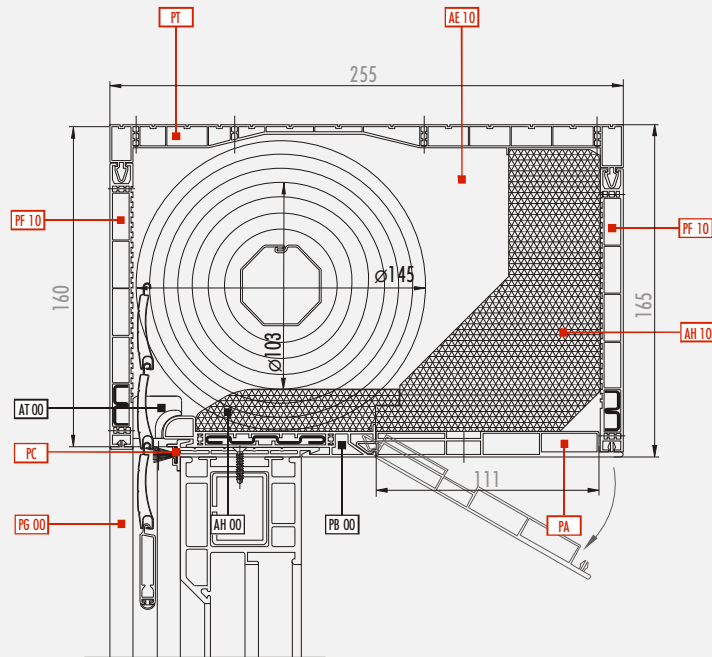

# BC 16 S

BC 16 S U

BC 16 S C(R)

BC 16 S C(F)

BC 16 S C

BC 16 S U

Uncovered 160mm box in standard version

Standardrollladenkasten 160mm ohne Einbau

Skrzynka 160mm w wersji standardowej bez zabudowy

BC 16 S C

Covered 160mm box in standard version

Standardeinbaurollladenkasten 160mm

Skrzynka 160mm w wersji standardowej do zabudowy całkowitej