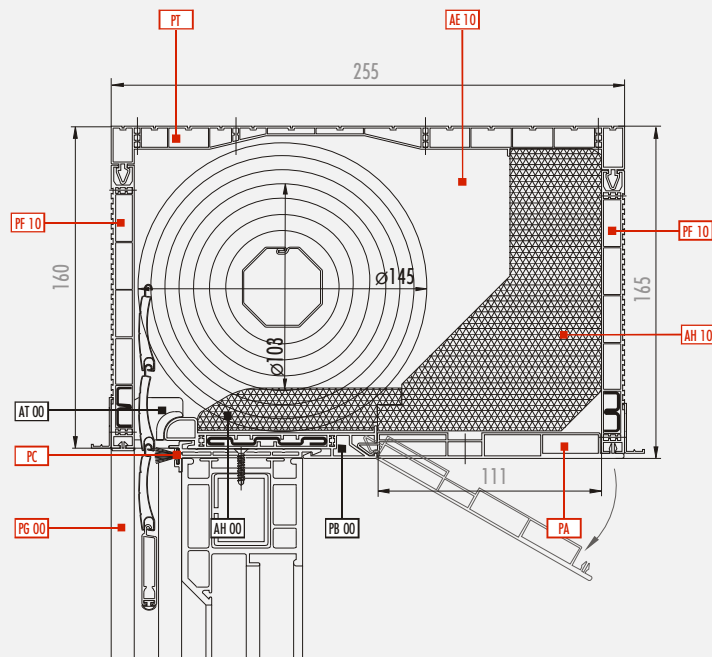

# BC 16 S

BC 16 S U

BC 16 S C(R)

BC 16 S C(F)

BC 16 S C

BC 16 S U

Uncovered 160mm box in standard version

Standardrollladenkasten 160mm ohne Einbau

Skrzynka 160mm w wersji standardowej bez zabudowy

BC 16 S C

Covered 160mm box in standard version

Standardeinbaurollladenkasten 160mm

Skrzynka 160mm w wersji standardowej do zabudowy całkowitej