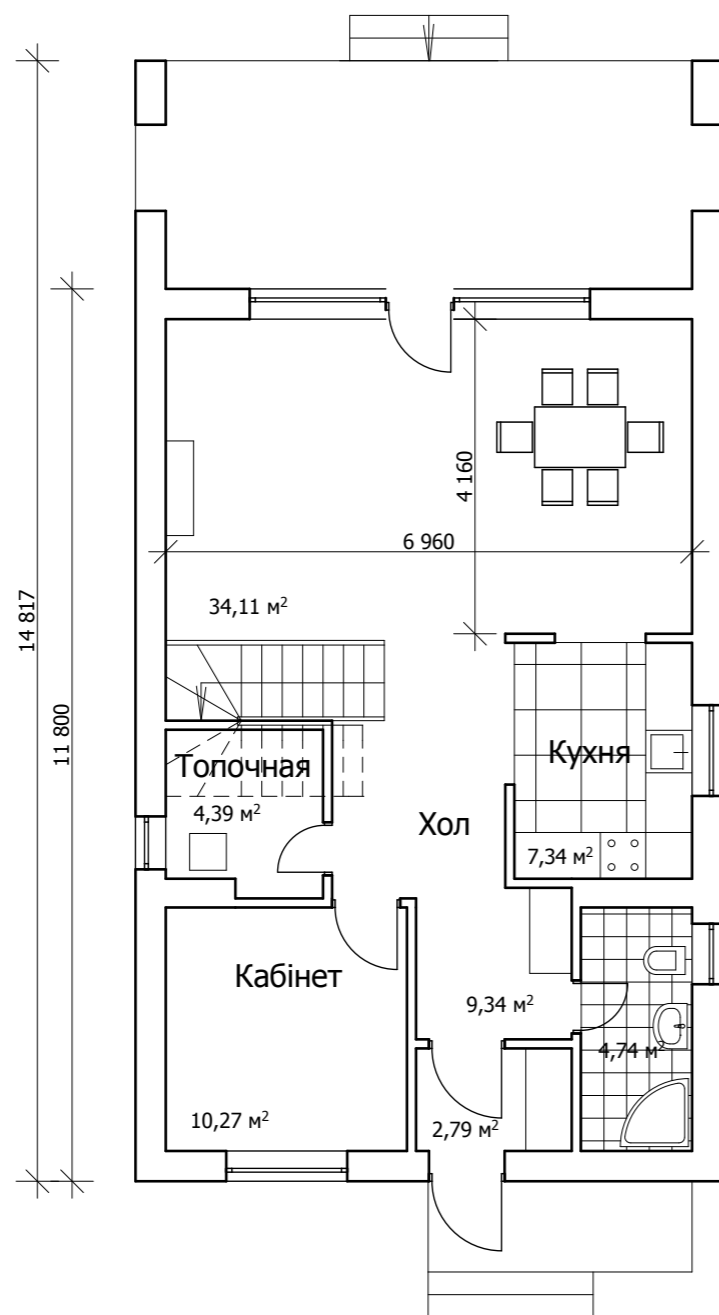

План першого поверху

План другого поверху

Загальна площа
Житлова площа

- 140,62 кв. м.
- 95,17 кв. м.