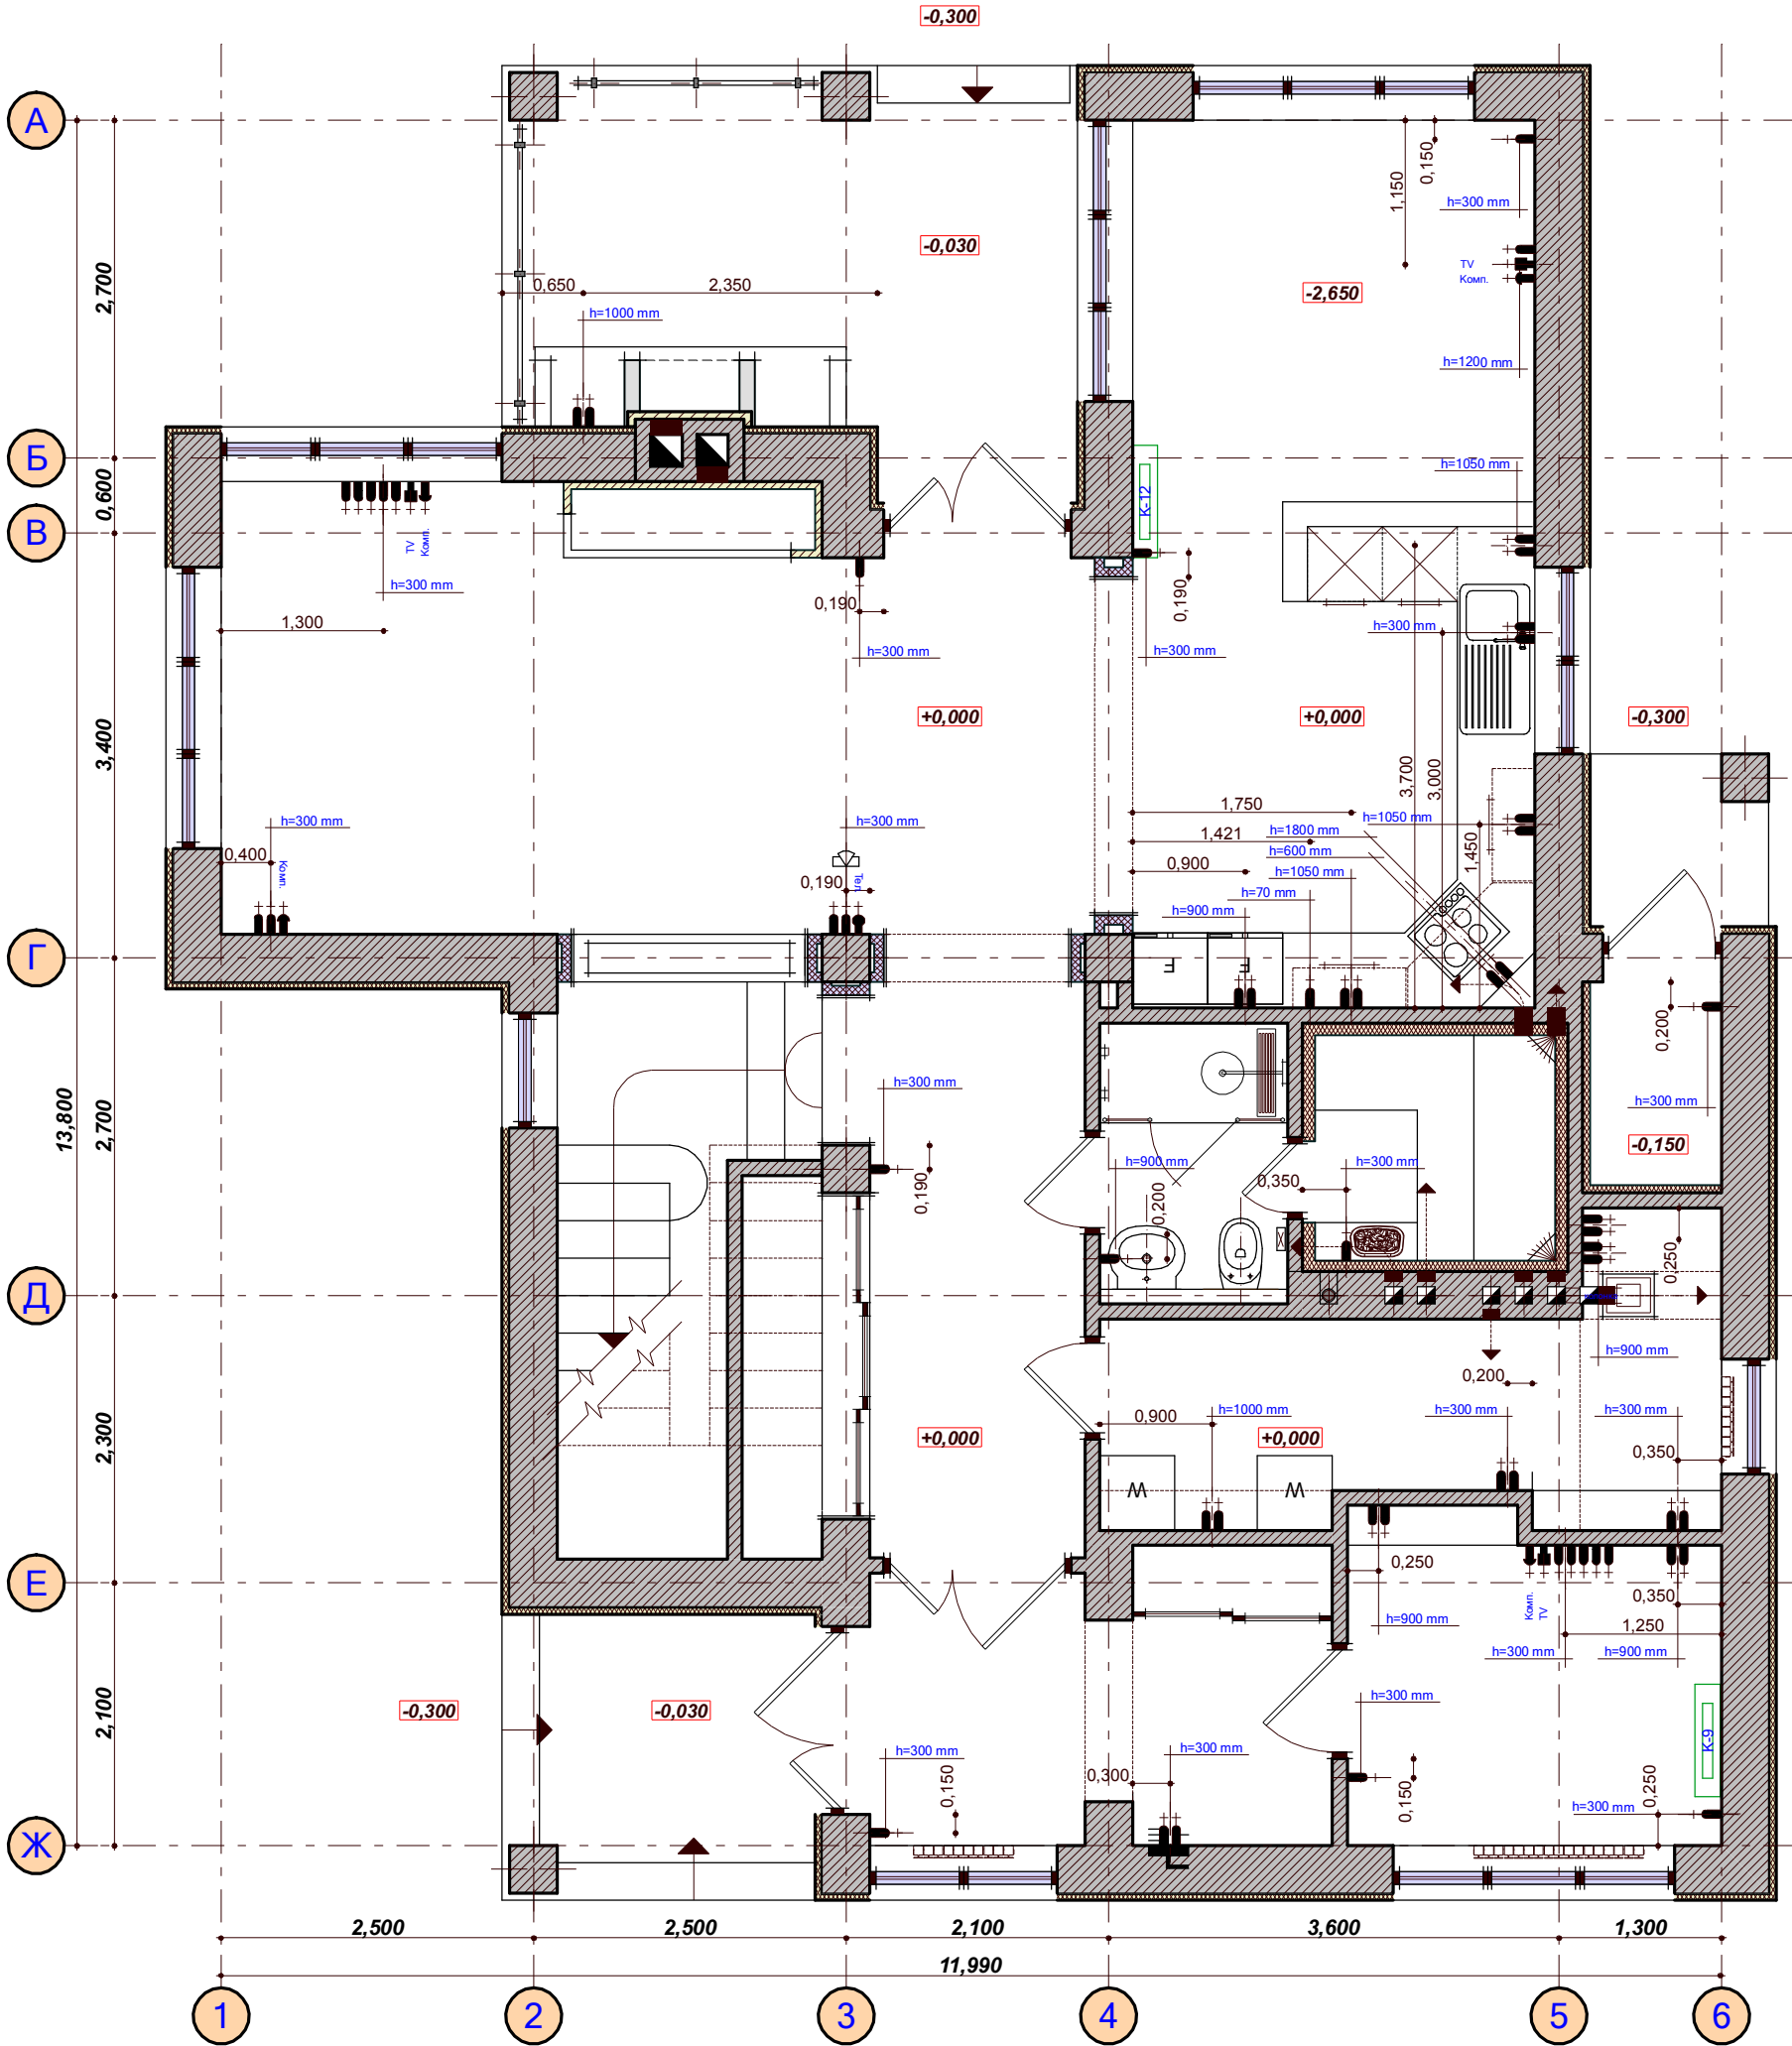

Силві мережі
на відмітці +0,000.
М 1:60

Житлова площа будинку 93,480 м²
Загальна площа будинку 218,600 м²

- Розетка силова
- Розетка телефонна
- Розетка комп'ютерна (мережа)
- Вивід TV кабеля на телевизор
- Терморегулятор підлоги

- Умовні позначки:**
- Зовнішні стіни (цегляні з утепленням 380+60 мм)
 - Внутрішні перегородки (цегляні 120 мм)
 - Вентиляційний канал 140X140 мм
 - Радіатор опалення
- Висота від підлоги до стелі 3,000 м.