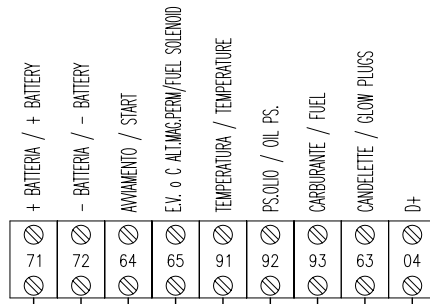

QUADRO AUTOMATICO
AUTOMATIC CONTROL PANEL

OPTIONAL

PREDISPOSIZ QUADRO AUTOM.
AUTO PANEL PRESETTING

QUADRO GENERATORE
GENERATOR PANEL

IMPORTANTE: CON QUADRO AUTOMATICO COLLEGATO TOGLIERE LA CHIAVE DI AVVIAMENTO.
WARNING: WITH REMOTE AUTOMATIC PANEL CONNECTED REMOVE STARTING KEY

COLLEGAMENTI MOTORE
ENGINE CONNECTIONS

* = OPTIONALS