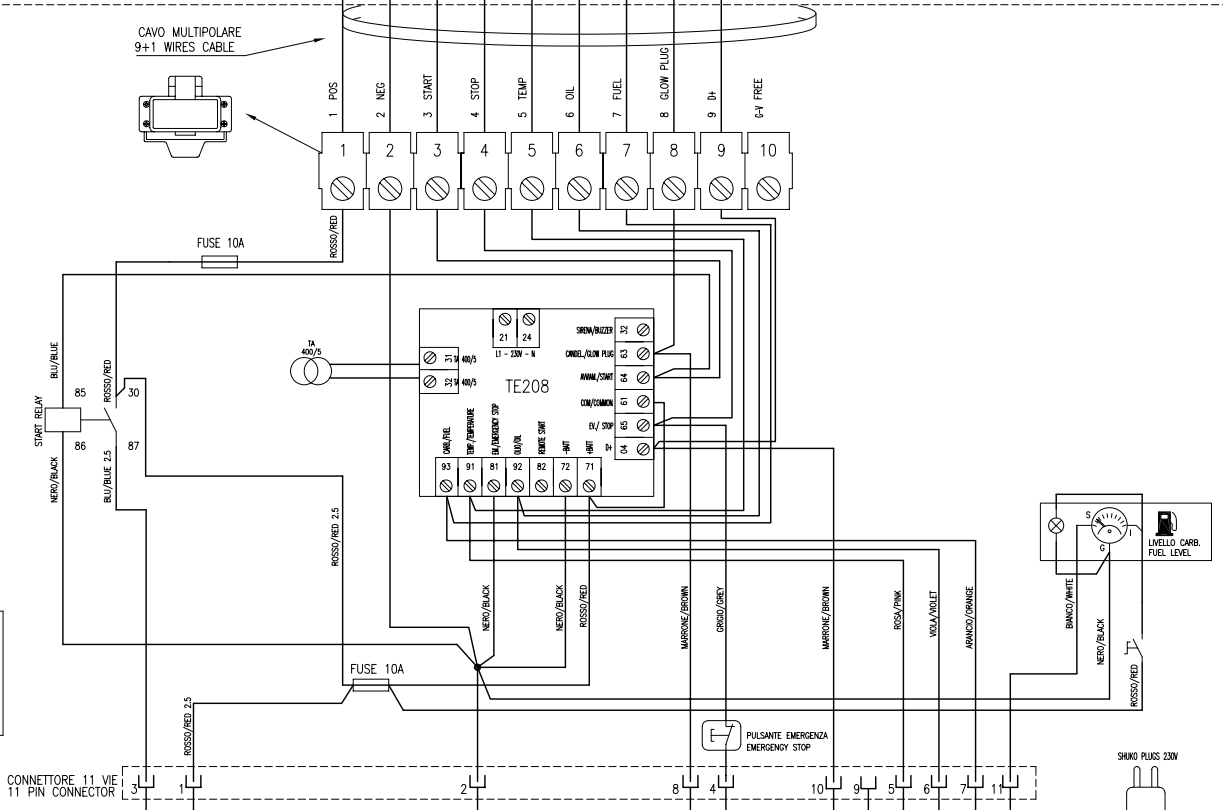

QUADRO AUTOMATICO
AUTOMATIC CONTROL PANEL

OPTIONAL

PREDISPOSIZ QUADRO AUTOM.
AUTO PANEL PRESETTING

QUADRO GENERATORE
GENERATOR PANEL

IMPORTANTE: CON QUADRO AUTOMATICO COLLEGATO TOGLIERE LA CHIAVE DI AVVIAMENTO.
WARNING: WITH REMOTE AUTOMATIC PANEL CONNECTED REMOVE STARTING KEY

COLLEGAMENTI MOTORE
ENGINE CONNECTIONS

* = OPTIONALS