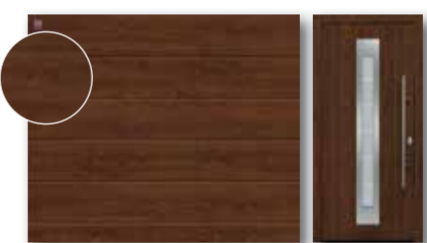

Dark Oak
Ворота: DecoGrain – 2500 × 2125, 2500 × 2250 мм за **828 €***
3000 × 2125, 3000 × 2250 мм за **929 €***
Двері: DecoGrain – 1000 × 2100 мм за **1134 €***

Вхідні двері TopSecur з бічними частинами

2125 €*

Вхідні двері TopSecur
Виконання WK 2 для захисту від зламу, акційні розміри до 1250 × 2250 мм

988 €*

Бічна частина TopSecur
Виконання WK 2 для захисту від зламу, акційний розмір до 600 × 2250 мм