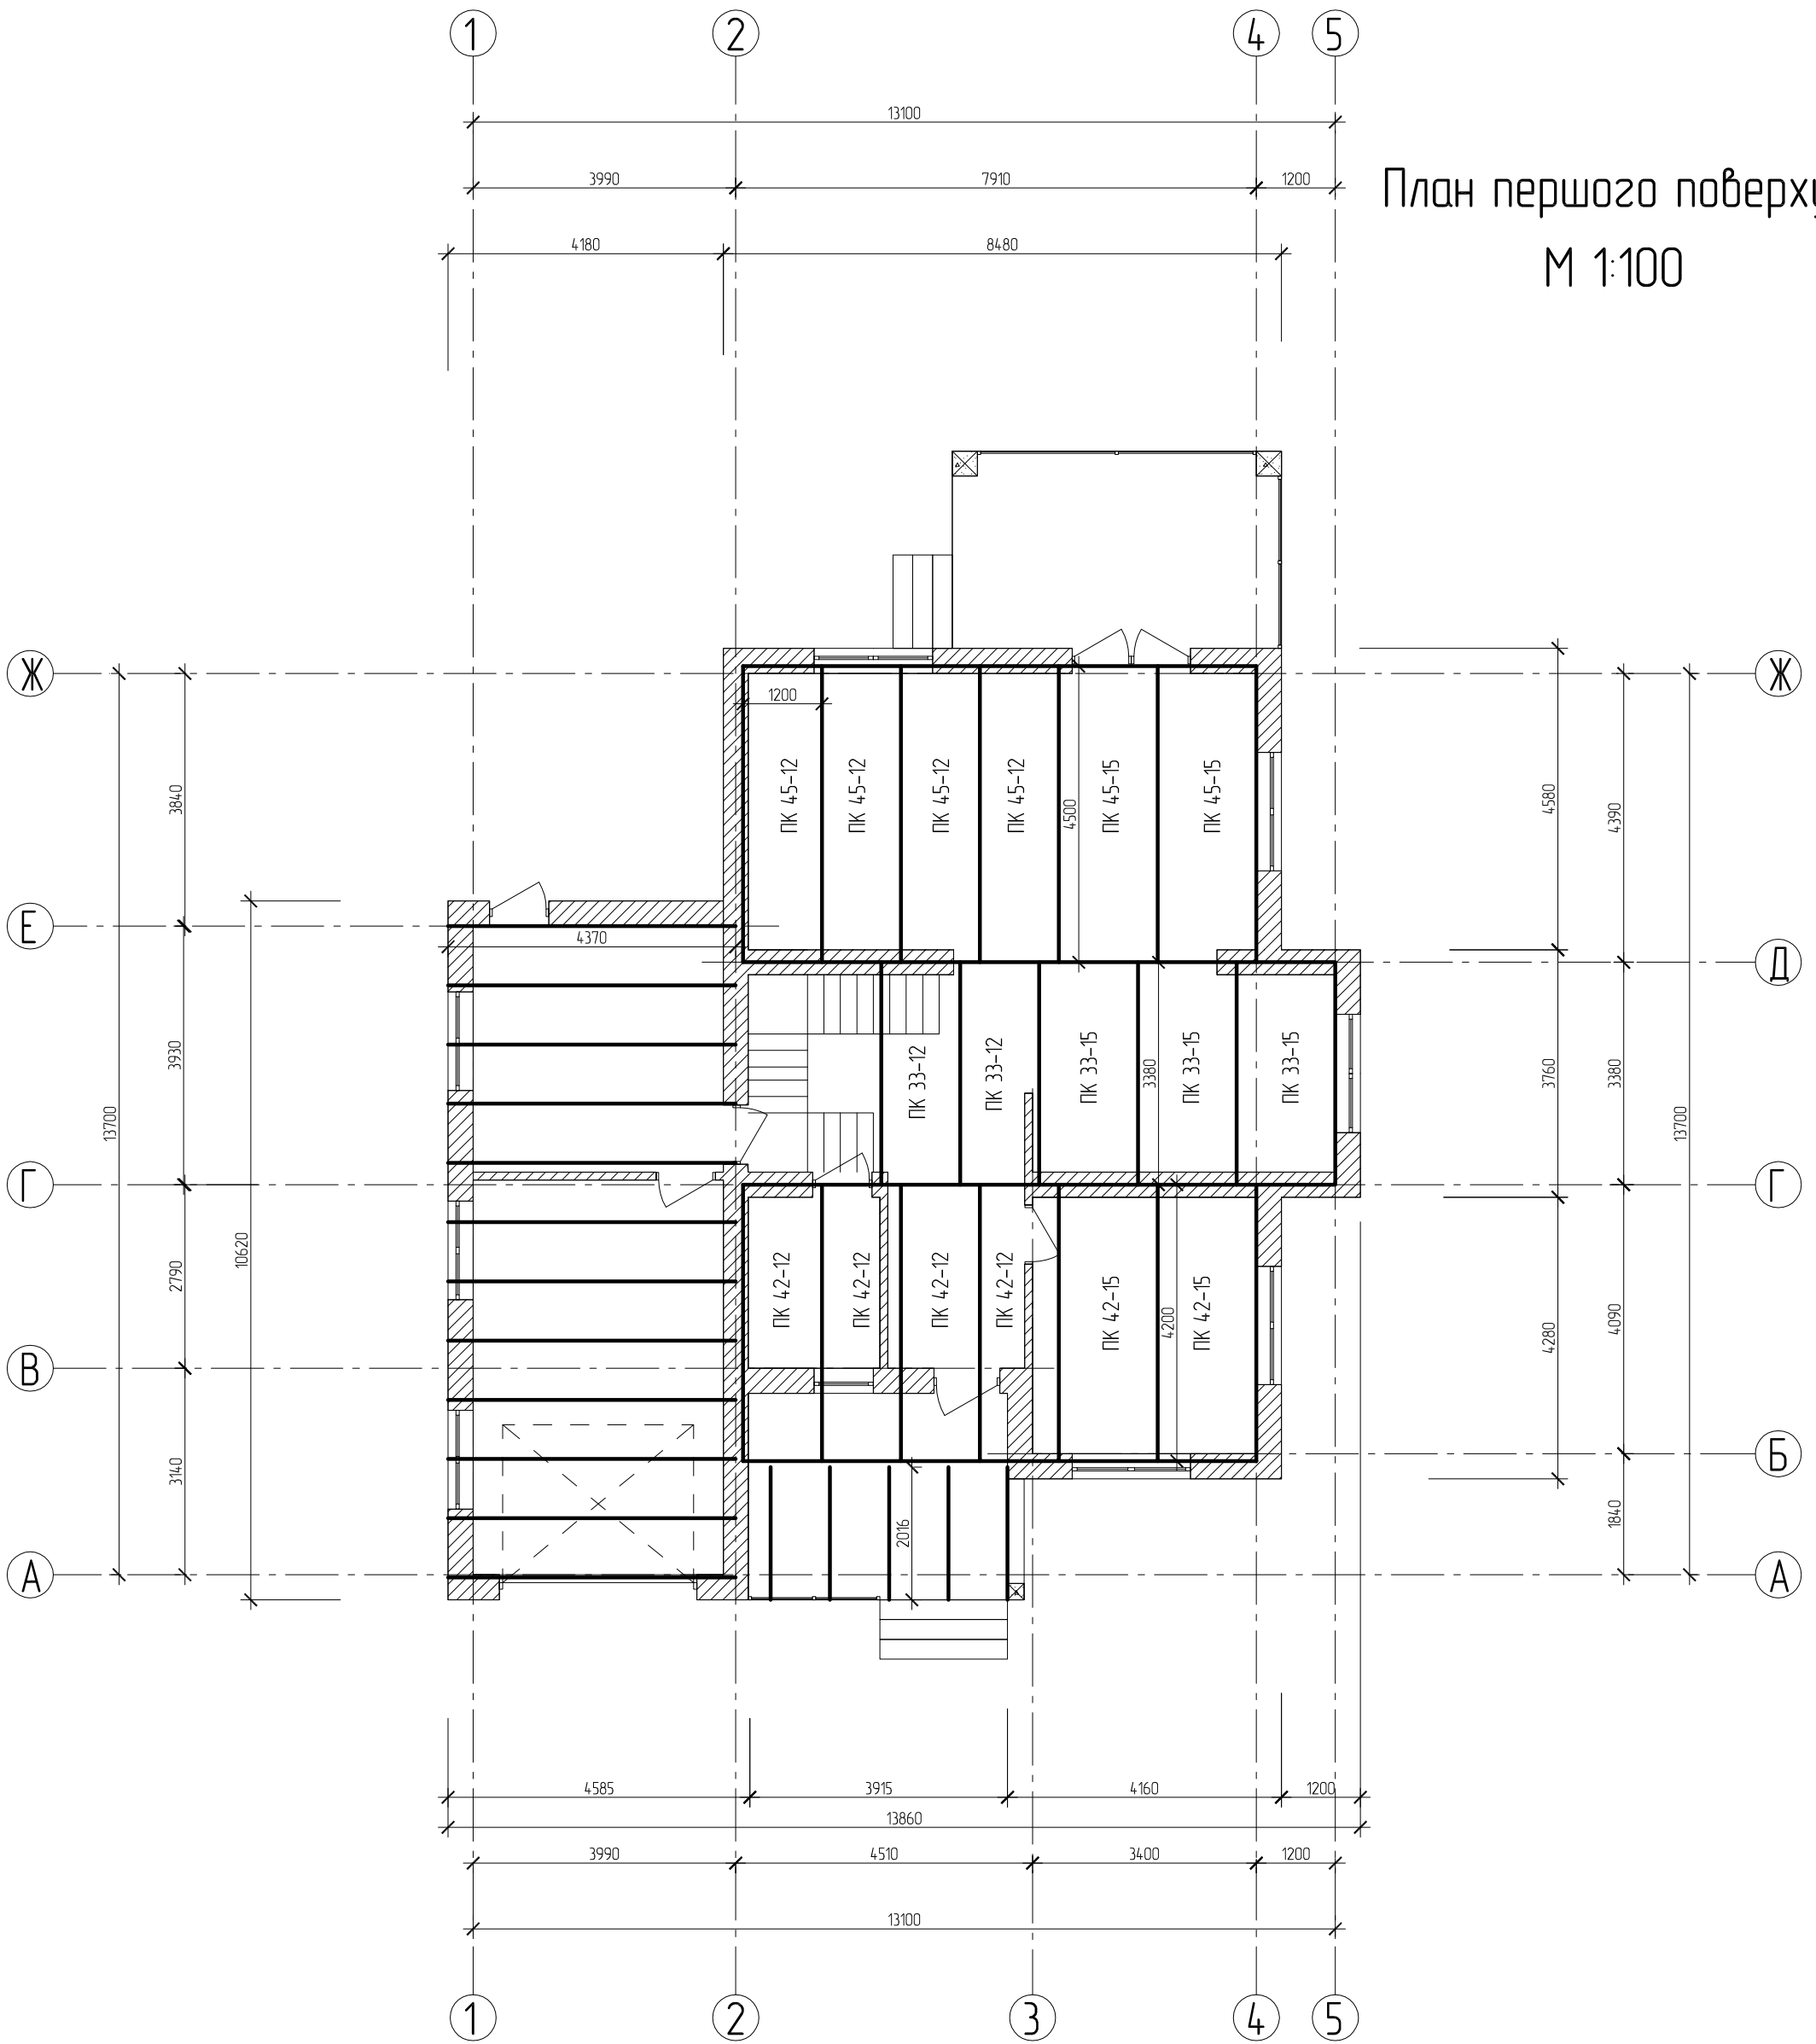

План першого поверху  
М 1:100

Балка 80x200 L=4400 12шт  
Балка 80x200 L=2100 5шт

						Замовник: Велетик Світлана Василівна				
						будівництво садового будинку, в с. Біла Криниця, Рівненського району, Рівненської області (за межами населеного пункту)				
Зм.	Кільк.	Лист	№ док.	Підпис	Дата	Садовий будинок		Стадія	Лист	Листів
ГІП						Садовий будинок		ПП		
Розробив						План першого поверху				
Перевірив										
Н. Контр.										