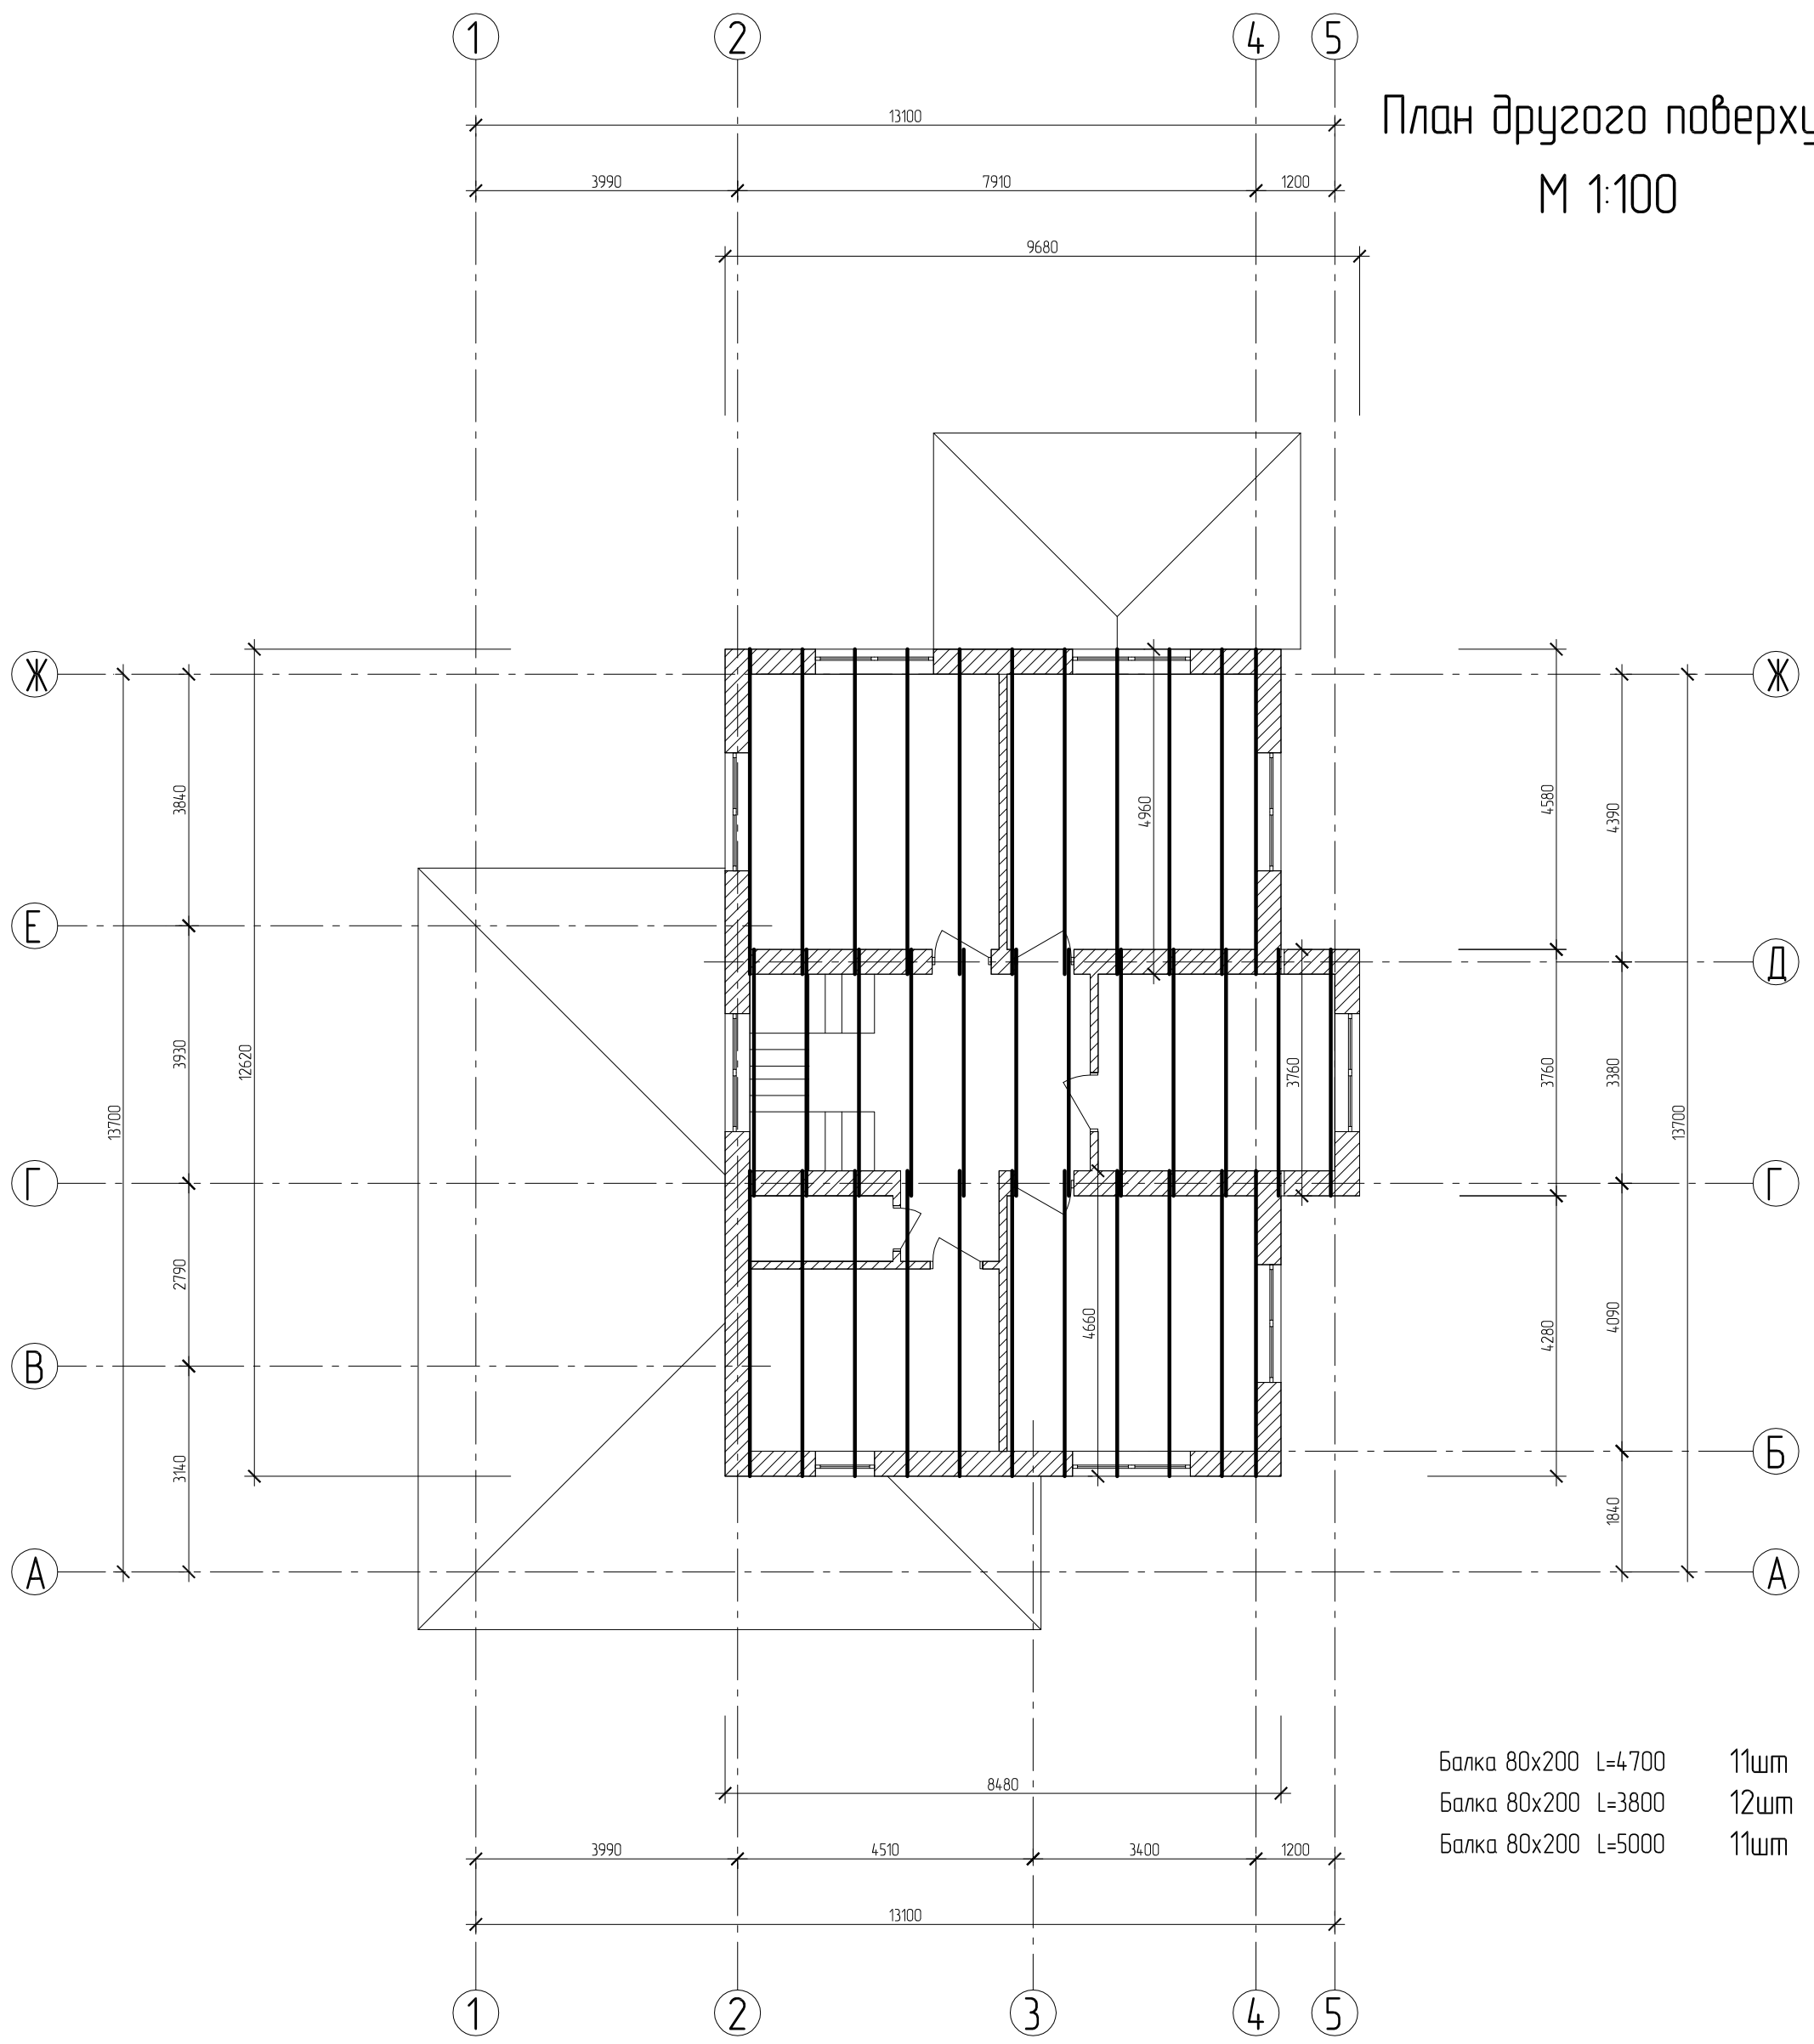

План другого поверху
М 1:100

Замовник: Велетик Світлана Василівна					
дудівництво садового дудинку, в с. Біла Криниця, Рівненського району, Рівненської області (за межами населеного пункту)					
Зм.	Кільк.	Лист	№ док.	Підпис	Дата
ГІП					
Розробив					
Перевірів					
Н. Контр.					
Садовий дудинок				Стадія	Лист
План другого поверху				ПП	Листів