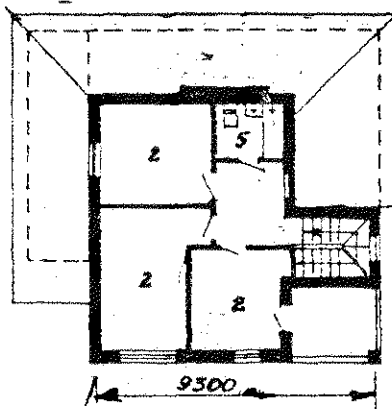

**ОДНОКВАРТИРНЫЙ
ДВУХЭТАЖНЫЙ
5-КОМНАТНЫЙ
ЖИЛОЙ ДОМ**

ЭПОВОЙ ПРОЕКТ
143-000-167

Распространяет:
Киевский филиал
ЦИТП. (252057, г. Киев,
ул. Энгельса Путь, 12.

I ЭТАЖ

II ЭТАЖ

1- ОБЩАЯ КОМНАТА
2- СПАЛЬНЯ
3- КУХНЯ
4- ПОДКОМНАЯ
5- ВАННА

6- ТУАЛЕТ
7- КЛАДОВЫЯ
8- ПЕРЕДНЯЯ
9- ТЕРРАС
10- БЕРЕЖА

ЖИЛАЯ ПЛОЩАДЬ —
69,42 кв. м.

ОБЩАЯ ПЛОЩАДЬ —
125,00 кв. м.

СЧЕТНАЯ СТОИМОСТЬ
28,88 тысяч рублей

(двадцать восемь тысяч
восемьсот восемьдесят руб.)

Применить в