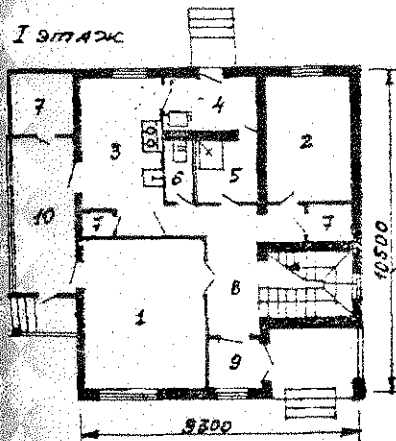

**ОДНОКВАРТИРНЫЙ
ДВУХЭТАЖНЫЙ
5-КОМНАТНЫЙ
ЖИЛОЙ ДОМ**

ЭПОВОЙ ПРОЕКТ
143-000-167

Распространяет:
Киевский филиал
ЦИТП. (252057, г. Киев,
ул. Энгельса Путь, 12.

I ЭТАЖ

II ЭТАЖ

1- ОБЩАЯ КОМНАТА
2- СПАЛЬНЯ
3- КУХНЯ
4- ПОДКОМНАЯ
5- ВАННА

6- ТУАЛЕТ
7- КЛАДОВЫЯ
8- ПЕРЕДНЯЯ
9- ТЕРРАС
10- БЕРЕЖА

ЖИЛАЯ ПЛОЩАДЬ —
69,42 кв. м.

ОБЩАЯ ПЛОЩАДЬ —
125,00 кв. м.

СЧЕТНАЯ СТОИМОСТЬ
28,88 тысяч рублей

(двадцать восемь тысяч
восемьсот восемьдесят руб.)

Применить в