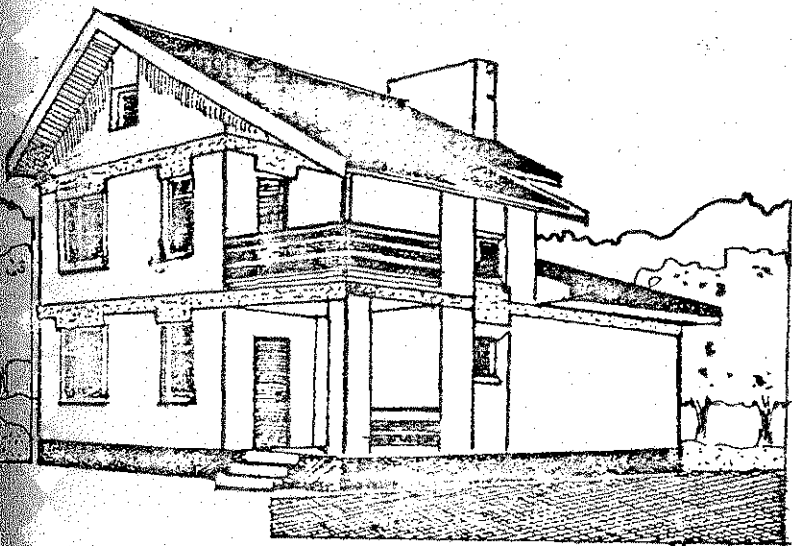

**ОДНОКВАРТИРНЫЙ
ДВУХЭТАЖНЫЙ
5-КОМНАТНЫЙ
ЖИЛОЙ ДОМ**

ЭПОВОЙ ПРОЕКТ
143-000-167

Распространяет:
Киевский филиал
ЦИТП. (252057, г. Киев,
ул. Энгельса Путь, 12.

I ЭТАЖ

II ЭТАЖ

1- ОБЩАЯ КОМНАТА
2- СПАЛЬНЯ
3- КУХНЯ
4- ПОДКОМНАЯ
5- ВАННА

6- ТУАЛЕТ
7- КЛАДОВЫЯ
8- ПЕРЕДНЯЯ
9- ТЕРРАС
10- БЕРЕЖА

ЖИЛАЯ ПЛОЩАДЬ —
69,42 кв. м.

ОБЩАЯ ПЛОЩАДЬ —
125,00 кв. м.

СЧЕТНАЯ СТОИМОСТЬ
28,88 тысяч рублей

(двадцать восемь тысяч
восемьсот восемьдесят руб.)

Применить в