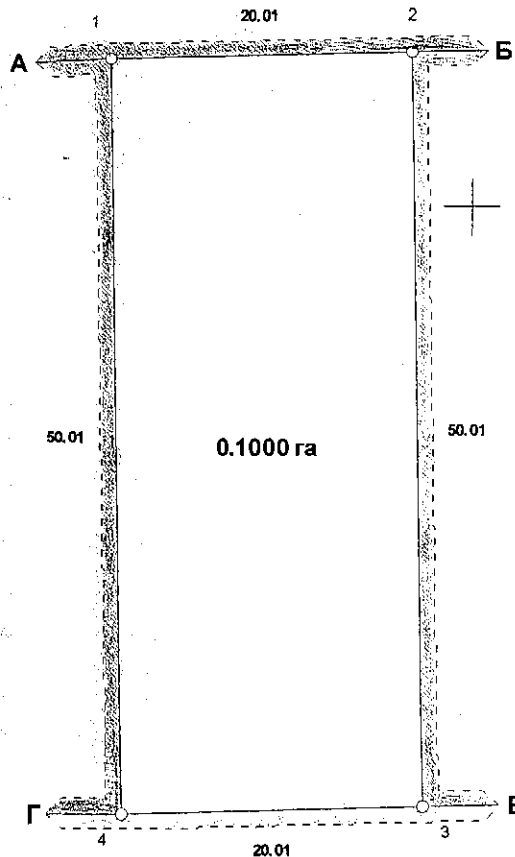

**ПЛАН
меж земельної ділянки**

Кадастровий номер земельної ділянки 8000000000:90:242:0030

ОПИС МЕЖ

A	_____
Б	Міські землі не надані у власн.чи корис.
В	410
Г	Землі заг.корист.(1-й пров.Червоноармійський)
Д	А Міські землі не надані у власн.чи корист.
Е	_____

Масштаб 1: 500

Головного

Управління (відділу) земельних ресурсів
виконавчого органу Київради (Київської міської державної адміністрації)

Ю.П. Кудаківський
підпис

Кудаківський Ю.П.
(прізвище)