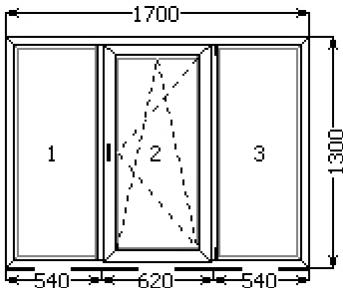

5 : **WINHOUSE 60** . . . . . **3** . / **3,5295** . . .
: MACO :
:
: **4-10-4-10-4 || 6** .
7.16 .W00.004 / 32 7.160.Z00.004
- 25 % - 2200,07 .
/ - 0 UAH - **2200,07 UAH**

			-			/	, UAH
1	.		0,650*3	0,00	25	0,00	0,00
							0,00