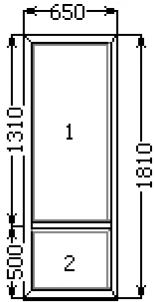

: _____ : 05.06.2013 : _____
: // _____
: _____ : _____
83 (14:20 - 3.06.2013) - 3.5 019