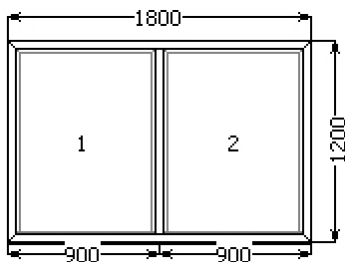

			-			/	, UAH
1	.		0,6	0,00	30	0,00	0,00
2	(OPENTECK)	200	600	27,20	30	19,04	19,04
3	600	*	1	2,10	30	1,47	1,47
4	()	464x1064	0,494	140,00	30	98,00	98,00
							118,51

2 : **WINHOUSE 60** 1 . / 2,16 . . .
 : MACO :
 :
 : **4-10-4-10-4 || 2** .
 7.16 .W00.004 / 32 7.160.Z00.004
 - 30 % - 1069,8 .
 / - 231,79 UAH - **1360,19 UAH**