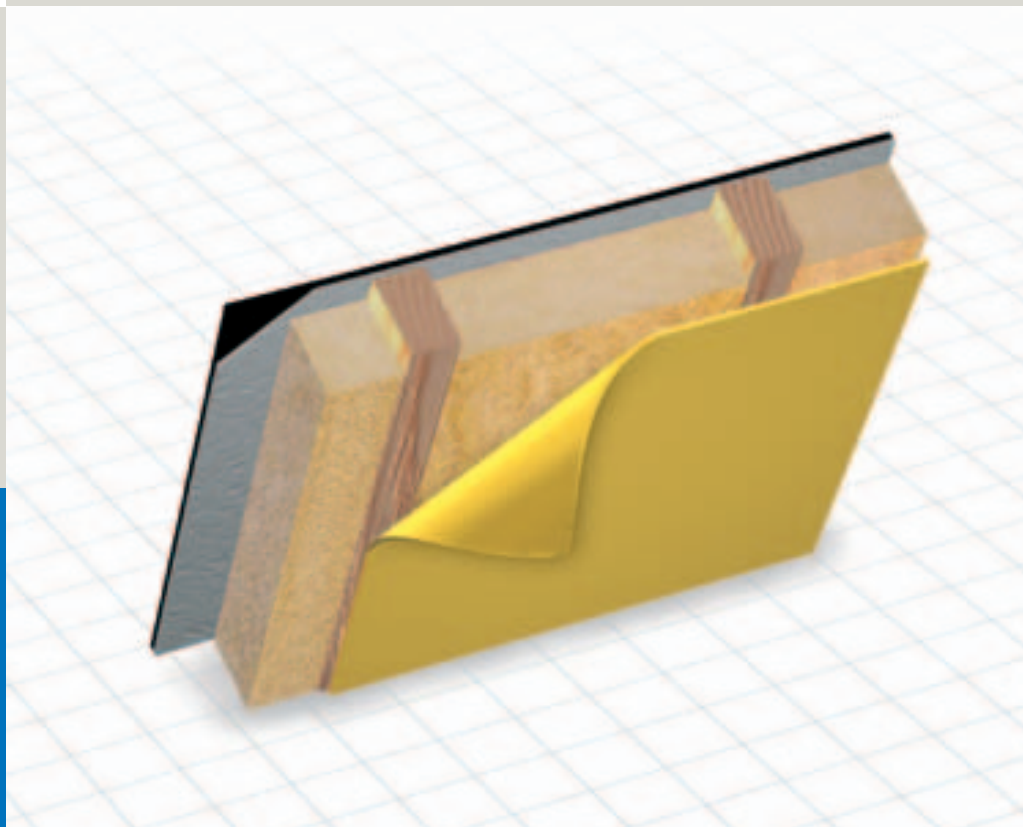

Аксессуары DELTA®

DELTA®-MULTI-BAND M60

Универсальная односторонняя клеящая лента шириной 60 мм.

DELTA®-TIXX

Клей для примыкания пароизоляции к стенам и трубам. Только для внутренних работ.

DELTA®-FLEXX-BAND

Соединительная лента для примыкания гидро- и пароизоляционных плёнок к мансардным окнам, кровельным проходкам, строительным элементам из бетона, камня, металла, кирпича.