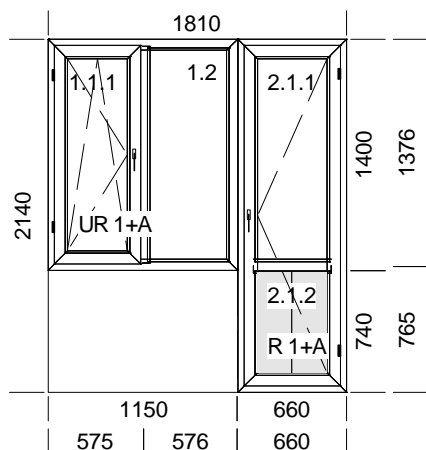

Замовник:

Андрей Леонидович
пл. Дружби народів, 3 кв. 175
тел.: 0672873510

Дата виготовлення: 11.07.2013

Менеджер з продажу sa

Пропозиція № ПП-13/00316- від 04.07.2013р.

Профіль: VEKA (Німеччина)

Фурнітура: Winkhaus, G-U (Німеччина)

Гарантія 10 років *

* гарантія діє згідно гарантійних умов ТОВ "Фірма ВІНДЗОР"

Позиція № 1

Назва: Вікно

Кількість: 1

1.Тип: Вікно ВІНДЗОР 70, цвет: Зол.дуб 2ст.10

Импоста вертикальные: 1 x 102214

1.Тип фурнитуры: Activpilot поворотно-відкидна, Цвет фурнит.: Коричневий

Спецподборы:Activ 2-функц.механ.;Activ 4 x мікровент.

Остекление: СПО енергозб., 24мм, (Rсп-0.71 м2*гр.С/Вт) *

2.Остекление: СПО енергозб., 24мм, (Rсп-0.71 м2*гр.С/Вт) *

2.Тип: Вікно ВІНДЗОР 70, цвет: Зол.дуб 2ст.10

1.Тип фурнитуры: Activpilot поворотна, Цвет фурнит.:

Коричневий

Спецподборы:Activ Балкона защ.

Импоста горизонтальные: 1 x 102214

1.Остекление: СПО енергозб., 24мм, (Rсп-0.71 м2*гр.С/Вт) *

2.Заполнение: Сендвіч-панель 24мм

Профили соединительные1 типа 116217

Додаткові елементи:

Ном. арт.	Назва	Кіл-сть	Одиниця
11621719	З'єднувач (mini) з ущ., зол.дуб	2,8	мп

Ціна: **6261,00**

Сума: **6261,00**

Знижка: **1 472,00**

Всього: **4789,00**