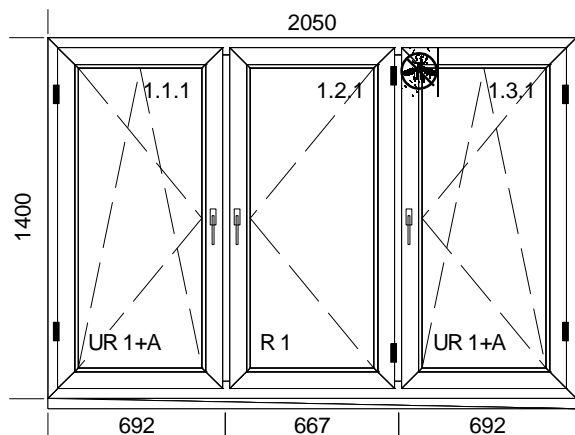

Профили соединительные1 типа 116217

Додаткові елементи:

Ном. арт.	Назва	Кіл-сть	Одиниця
11621719	З'єднувач (mini) з ущ., зол.дуб	2,8	мп

Ціна: **6261,00**

Сума: **6261,00**

Знижка: **1 472,00**

Всього: **4789,00**