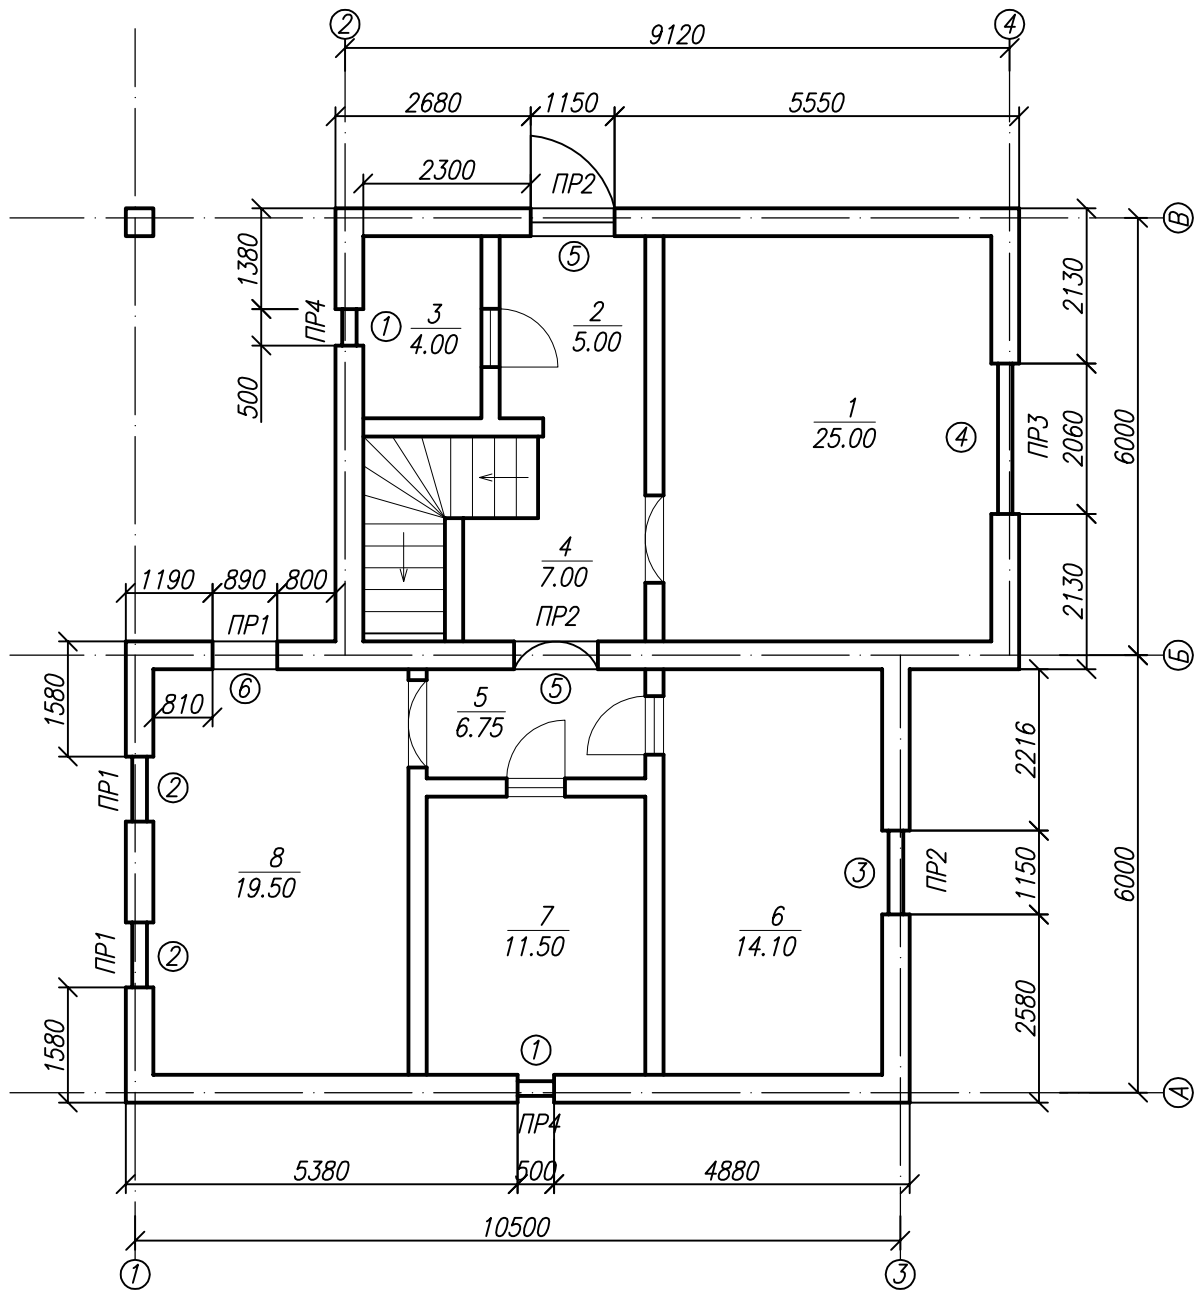

План 1-го этажа

						01-2009-AP		
						Одноквартирный одноэтажный пеноблочный жилой дом с мансардой в с. Сакмара по ул. Поляничко 37		
Изм.	Кол.	Лист	N док.	Подпись	Дата	Статус	Лист	Листов
Разраб.		Витик		<i>[Signature]</i>	06.08	П	3	
						Строительные решения		
Н.контр.		Долгополова		<i>[Signature]</i>	06.08	ООО ПМП "Контакт" г. Оренбург		
ГИП		Дворянцева		<i>[Signature]</i>	06.08			
						План 1-го этажа М 1:100		