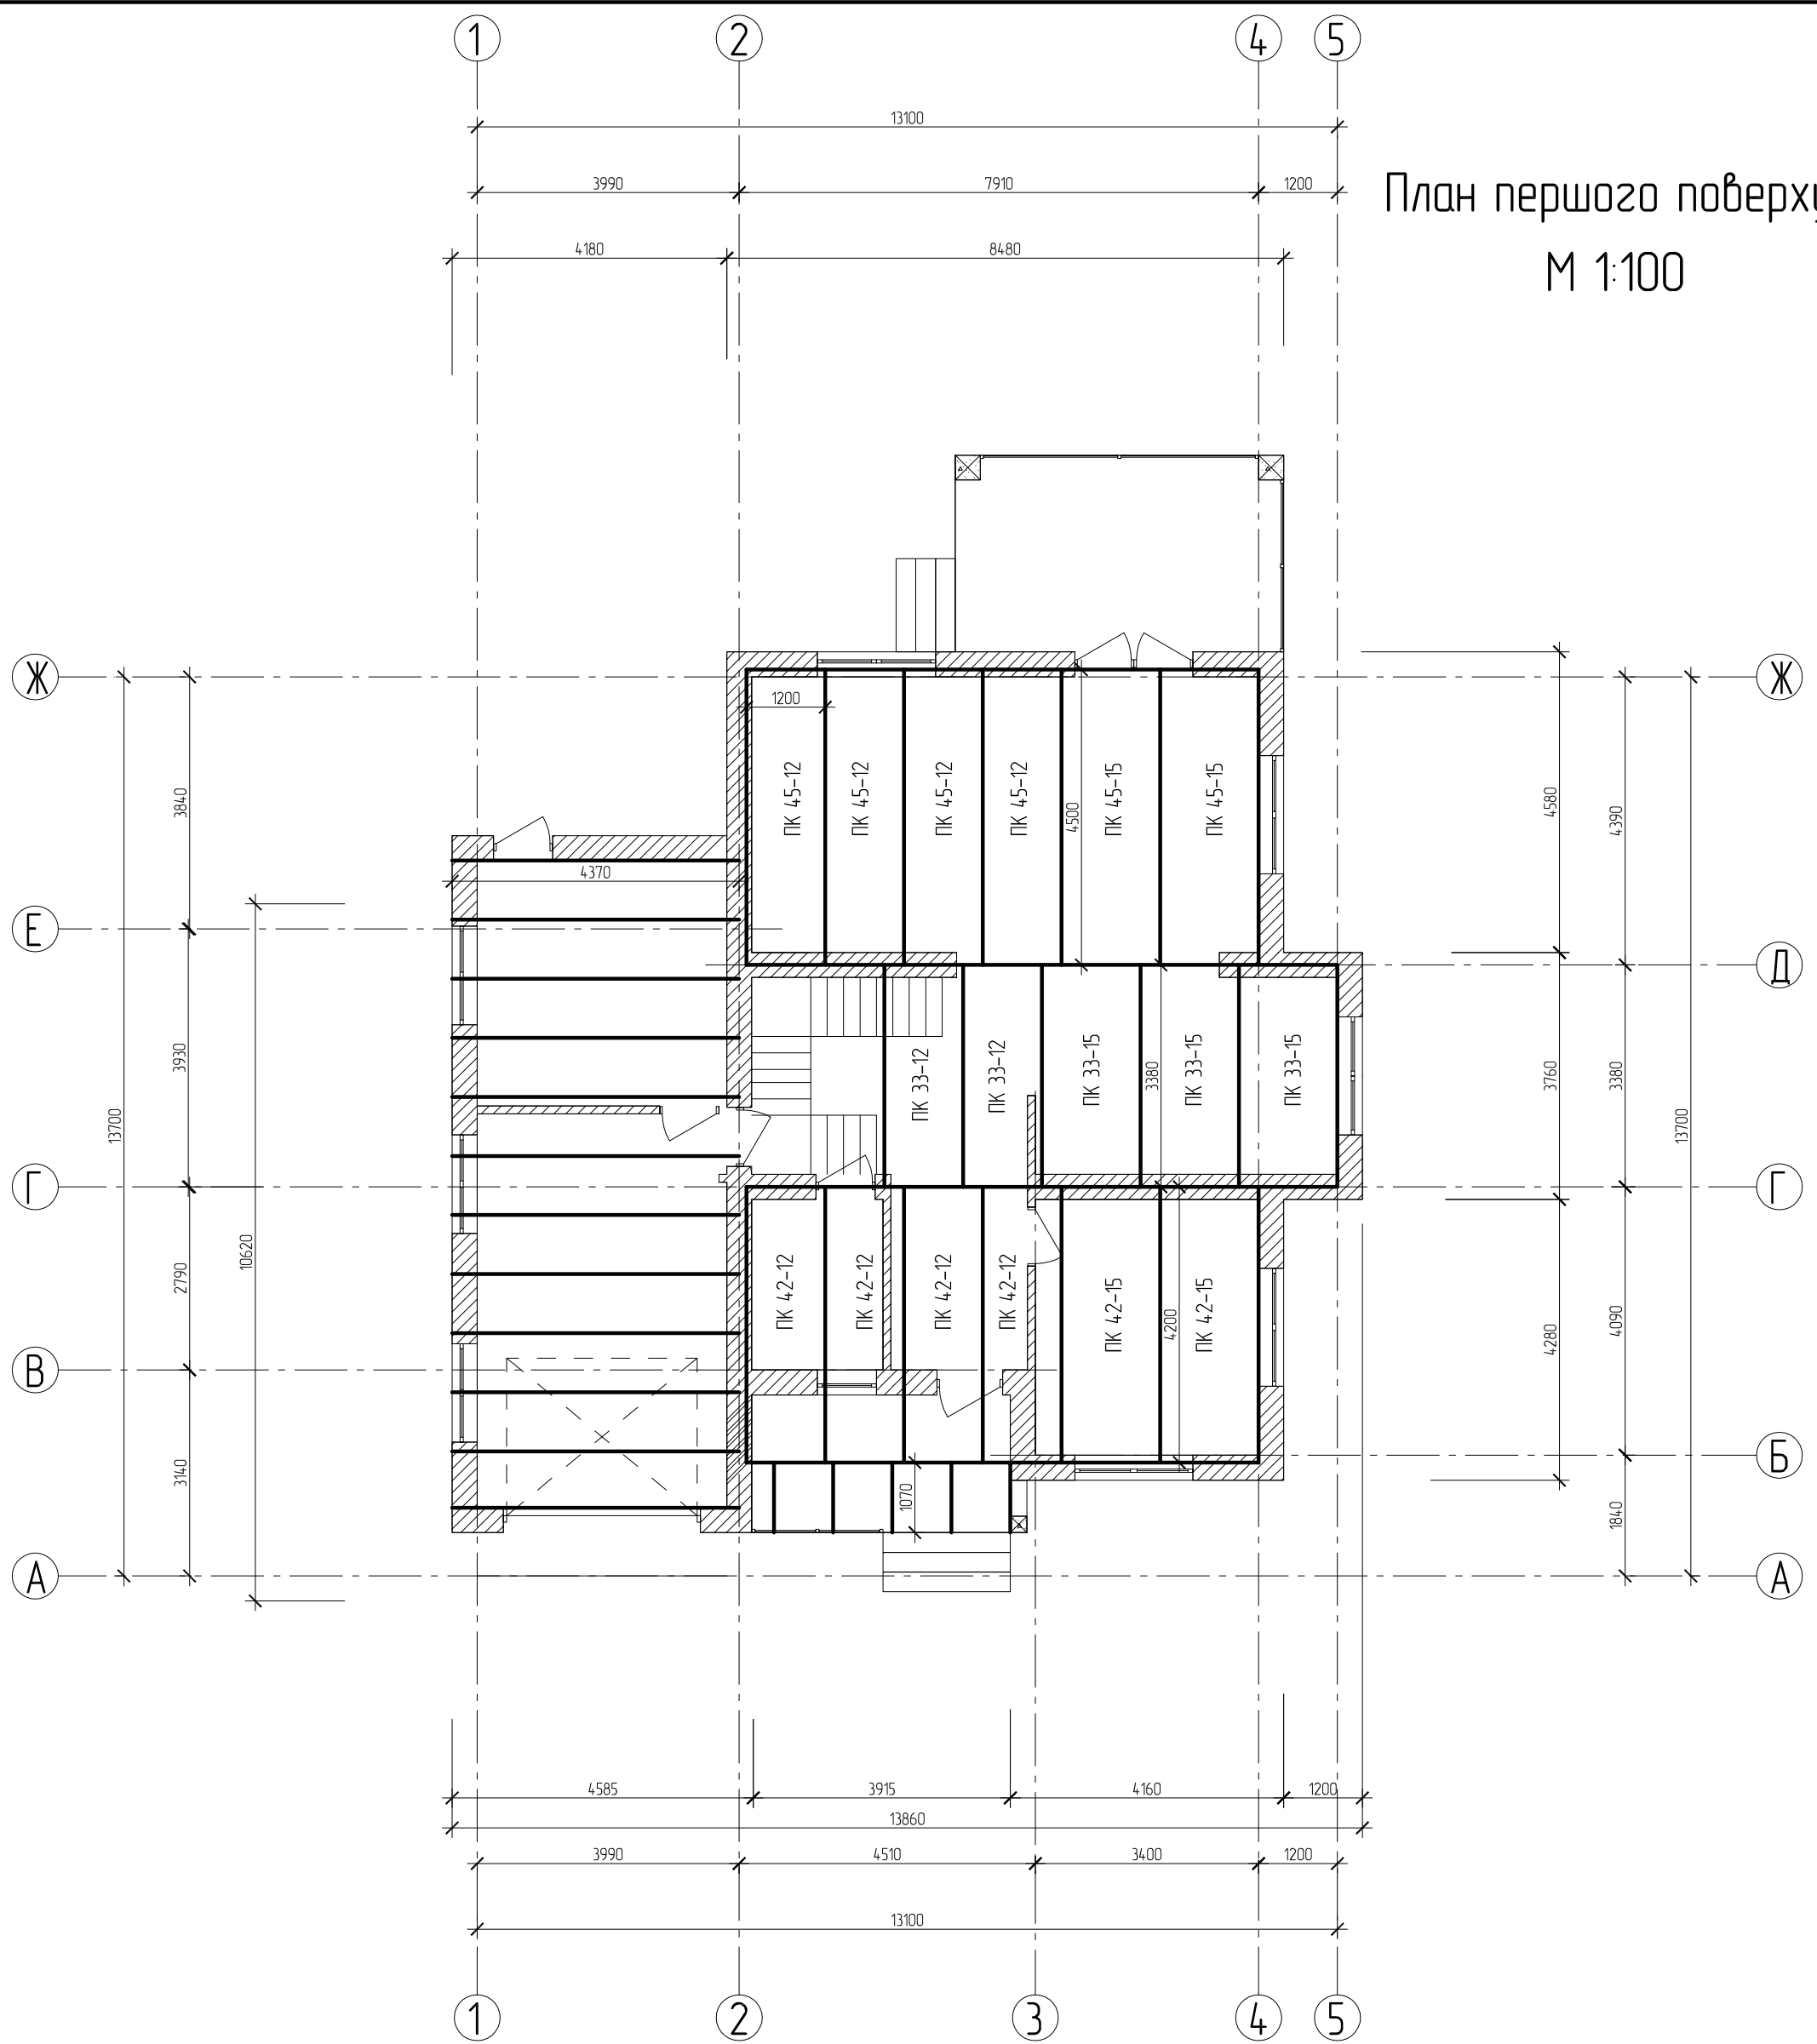

План першого поверху
М 1:100

Балка 80x200 L=4400 12шт
Балка 80x200 L=2100 5шт

						Замовник: Велетик Світлана Василівна				
						будівництво садового будинку, в с. Біла Криниця, Рівненського району, Рівненської області (за межами населеного пункту)				
Зм.	Кільк.	Лист	№ док.	Підпис	Дата	Садовий будинок		Стадія	Лист	Листів
ГІП						Садовий будинок		ПП		
Розробив						План першого поверху				
Перевірив										
Н. Контр.										