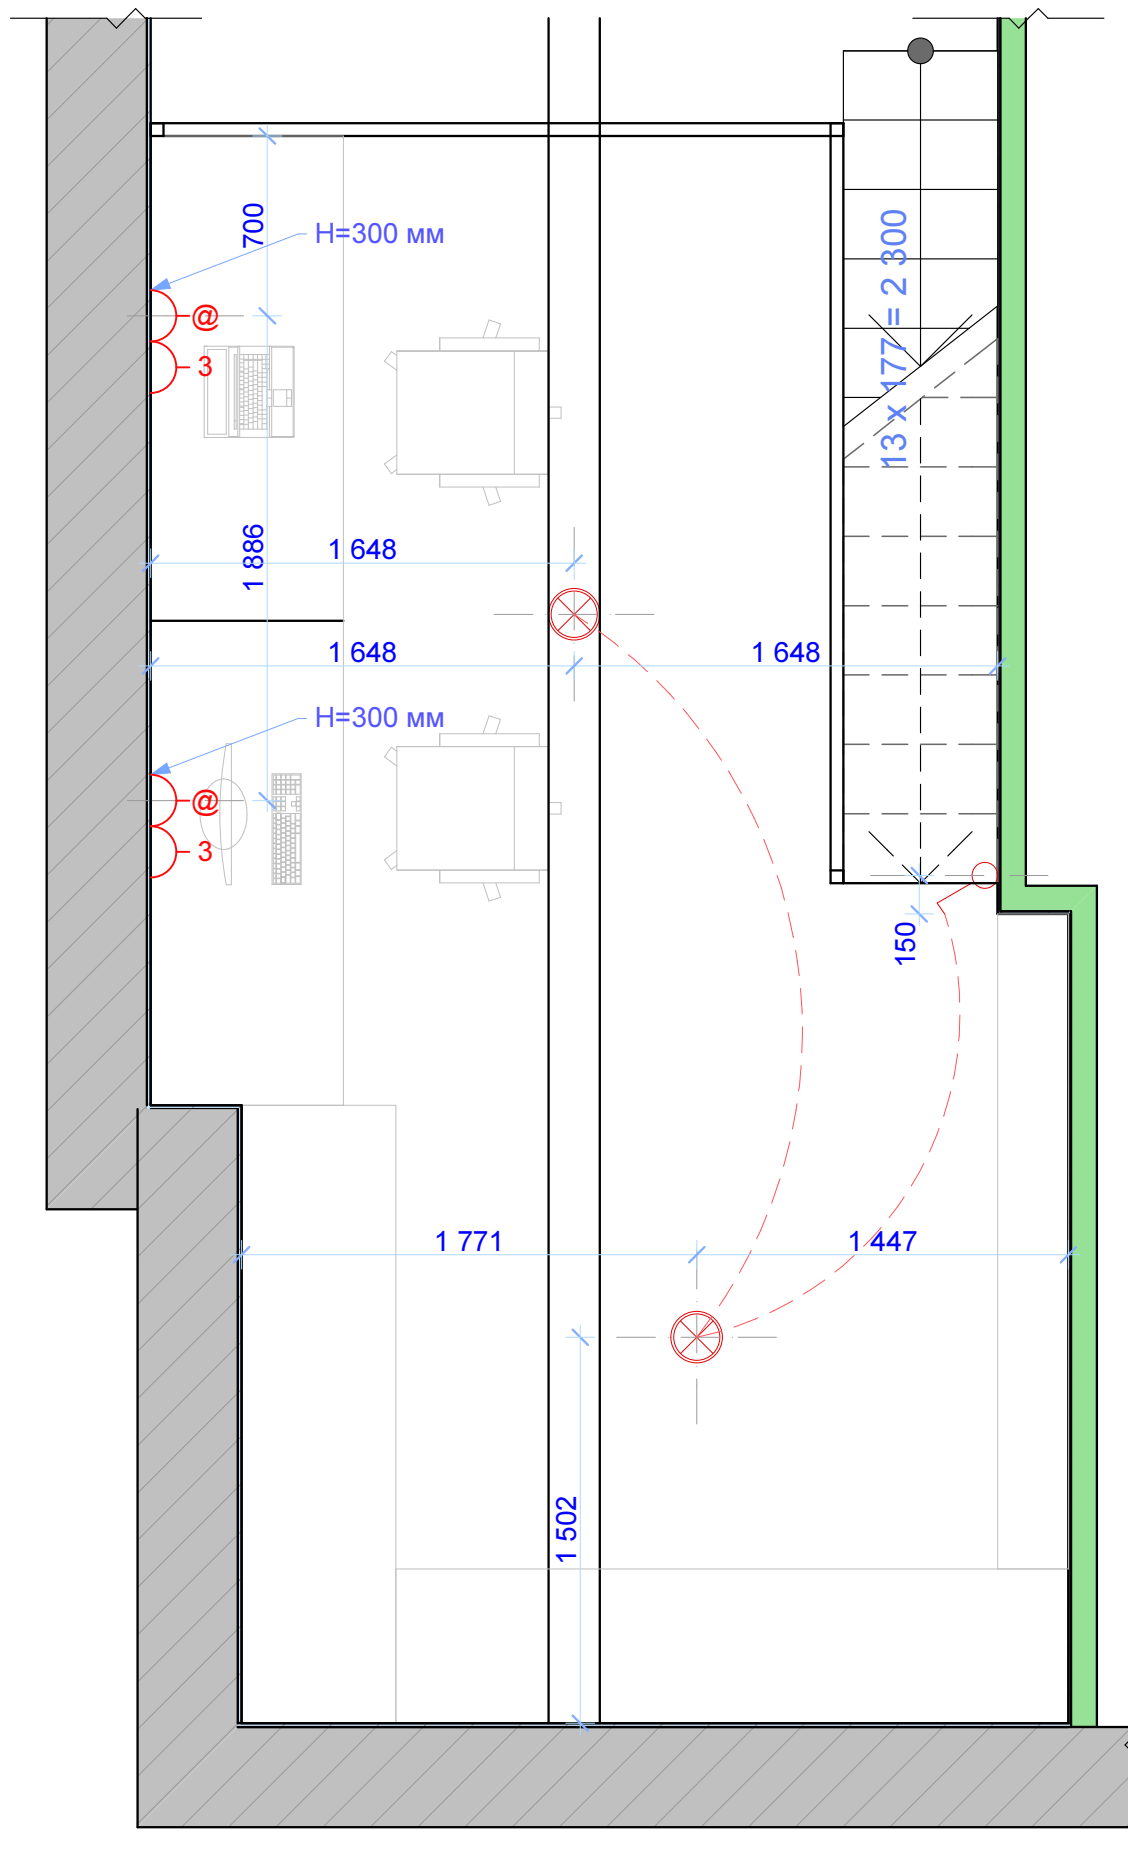

**План электрики
3 этаж**

Условные обозначения:

- | | | | |
|--|-----------------------------|--|-----------------------------------|
| | - светильник потолочный | | - розетка с указанным к-твом |
| | - светильник врезной | | - розетка телевизионная (антенна) |
| | - вывод электрический | | - интернет-розетка (слаботочка) |
| | - выключатель одноклавишный | | - светодиодная подсветка |
| | - выключатель двухклавишный | | - терморегулятор теплого пола |
| | - выключатель проходной | | - домофон |

	Фамилия	Подпись	Дата	План электрики, 3 этаж		
Дизайнер				г. Бердичев		
Заказчик						
				Масштаб	Лист	
				1:30		