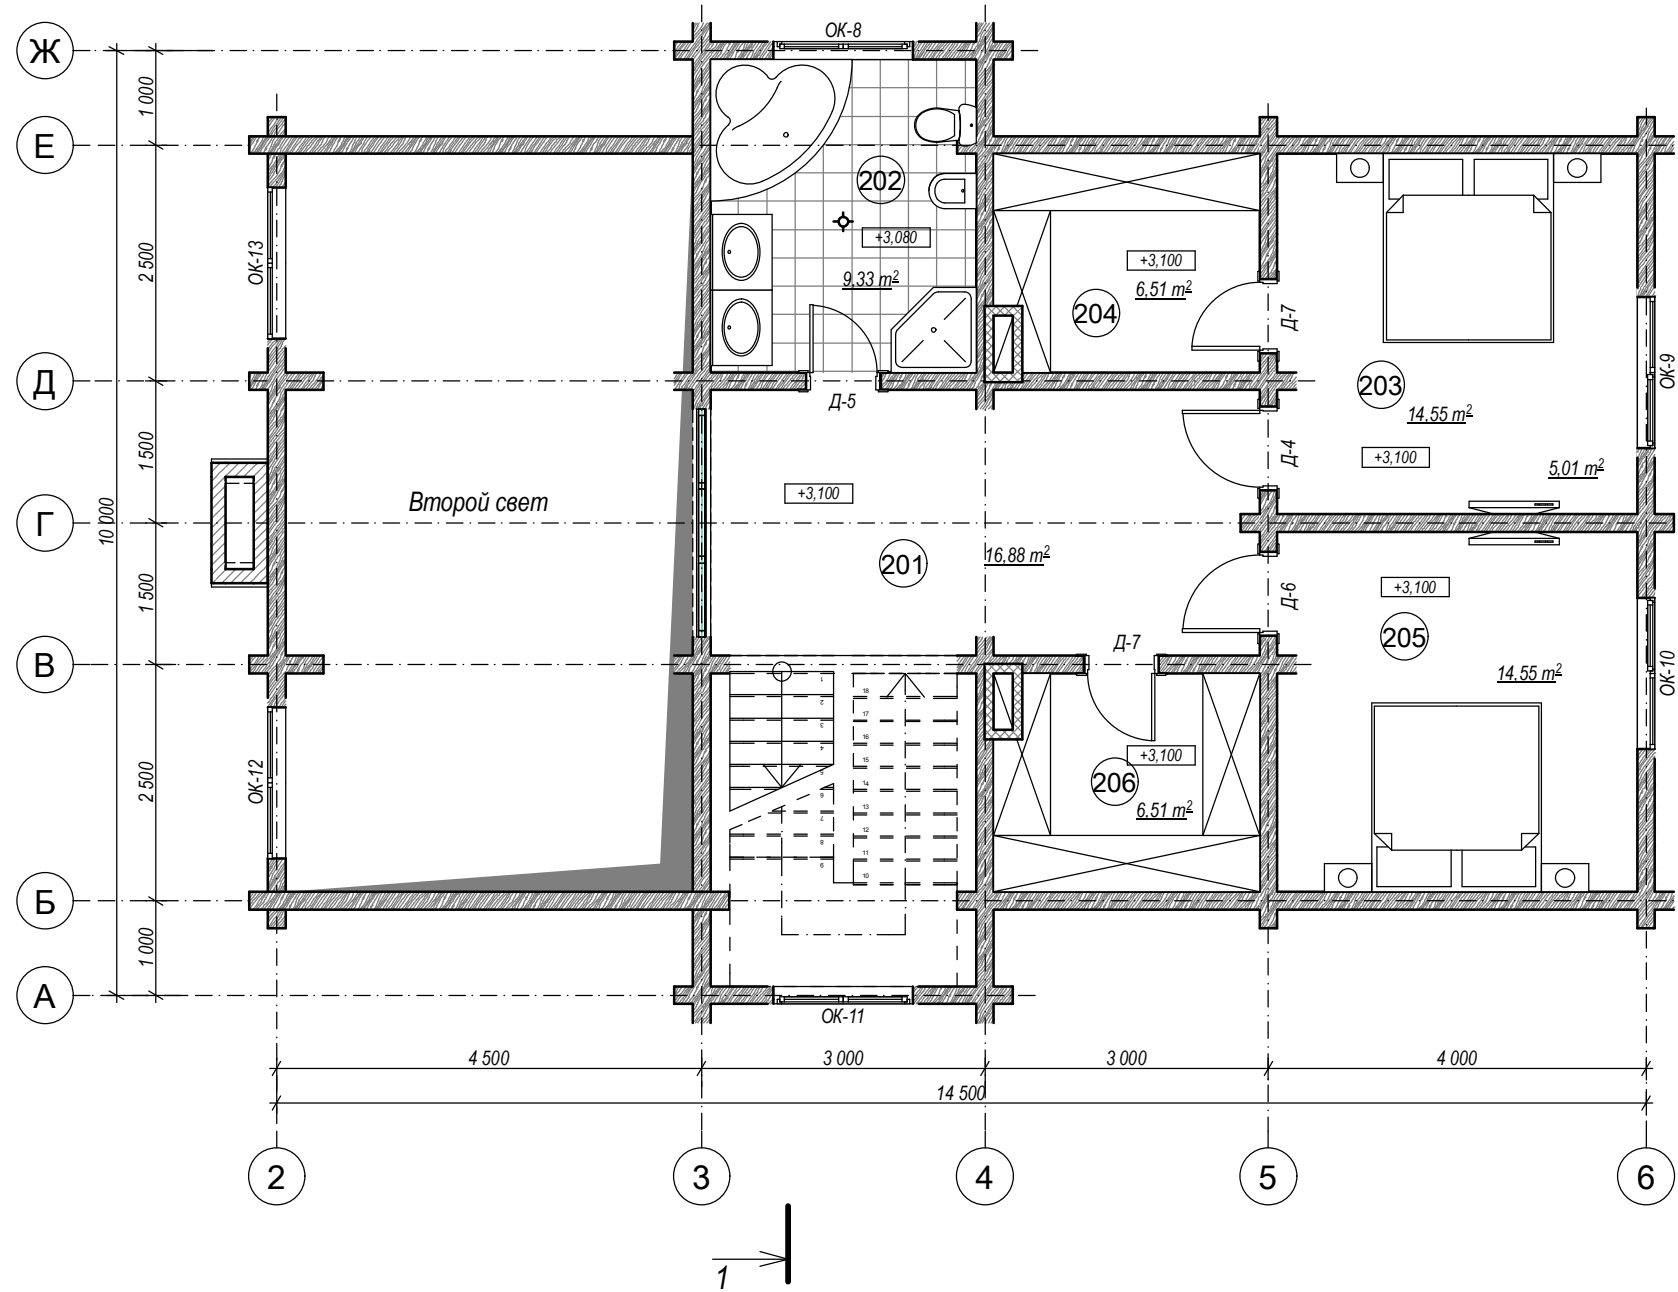

План на отм. +3.100

Экспликация помещений

1
AP-17

2

2
AP-14

№ пом.	Наименование	
201	Холл	16,88
202	Санузел	9,33
203	Спальня	14,55
204	Гардероб	6,51
205	Спальня	14,55
206	Гардероб	6,51
207	Балкон	7,18
	пл. внутр. помещений	68,33
	пл. балкона x K=0,3	2,15
	всего	70,48

Общая площадь дома 317,05

Условные обозначения:

- ① - номер помещения
- ОК-1 - тип окна
- Д-1 - тип двери
- ▲ - тип покрытия пола
- ⊗ - трап

Примечания.

1. Данный лист рассматривать совместно с листами AP-
2. Спецификацию элементов заполнения проемов смотри листы AP-
3. Экспликацию полов смотри на листах AP-