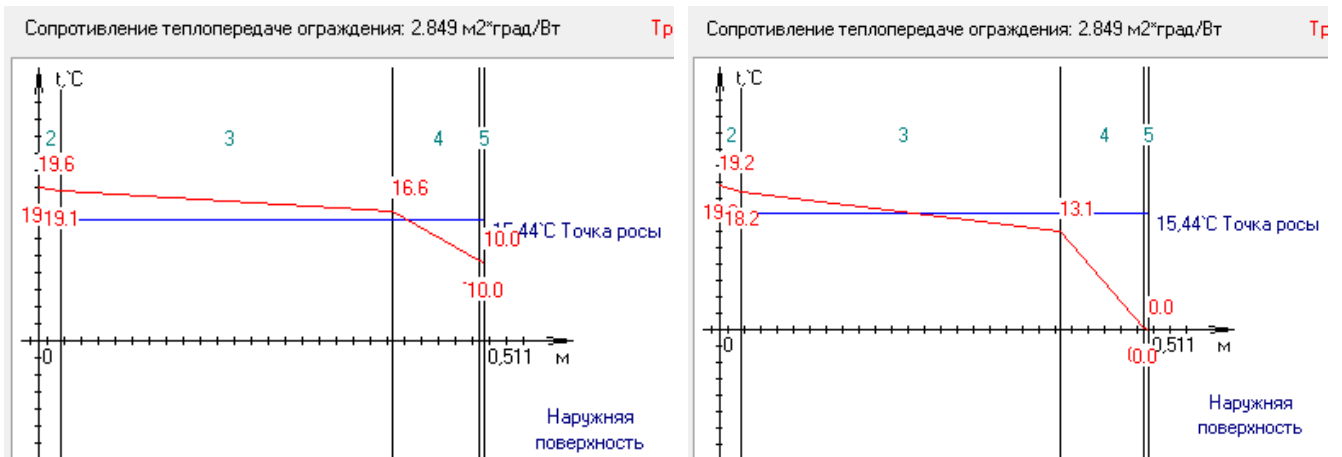

Точка Росы в разные Времена Года

Лето (день, ночь при 75% влажности)

Осень и Весна (день, ночь при 75% влажности)

Зима (день, ночь при 50% влажности)