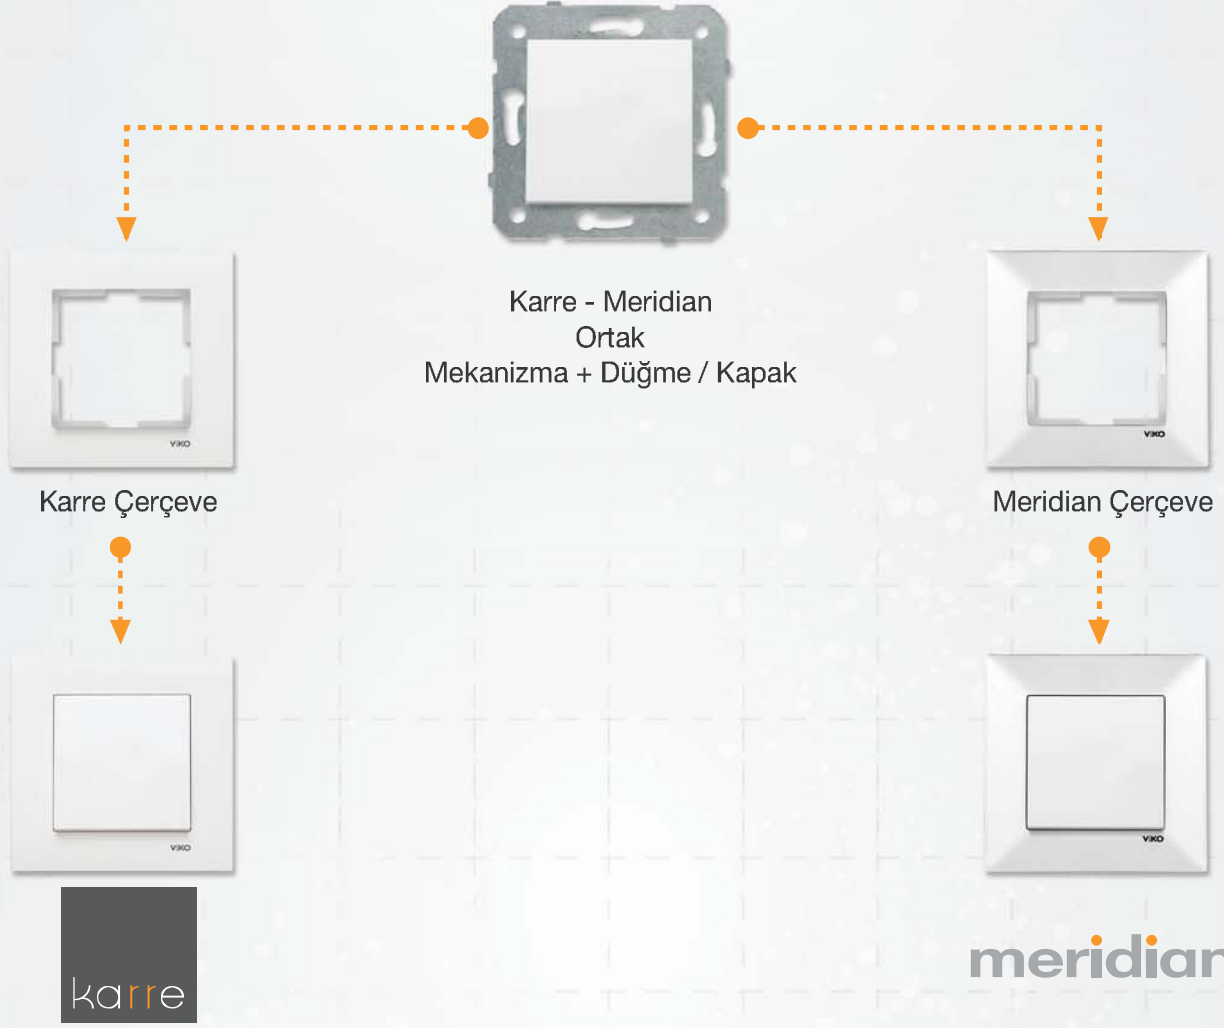

Fiyat Listesi
2013-1

Karre ve Meridian YENİ Satış Şekli

Yeni Nesil Çözümler

- X** Kodunun Karşılığı: 0=Beyaz, 2=Krem
Z Kodunun Karşılığı: 1=Beyaz, 3=Krem
Y Kodunun Karşılığı: 0=Beyaz, 1=Krem
D Kodunun Karşılığı: 2=Beyaz, 3=Krem
AA Kodunun Karşılığı: 96=8dB, 60=12dB, 61=18dB
BB Kodunun Karşılığı: 22=7dB, 23=10dB, 24=12dB, 25=15dB

** Meridian serisi, (mekanizma + düğme / kapak) ve (çerçeve) şeklinde 2 parça olarak satılmaktadır.