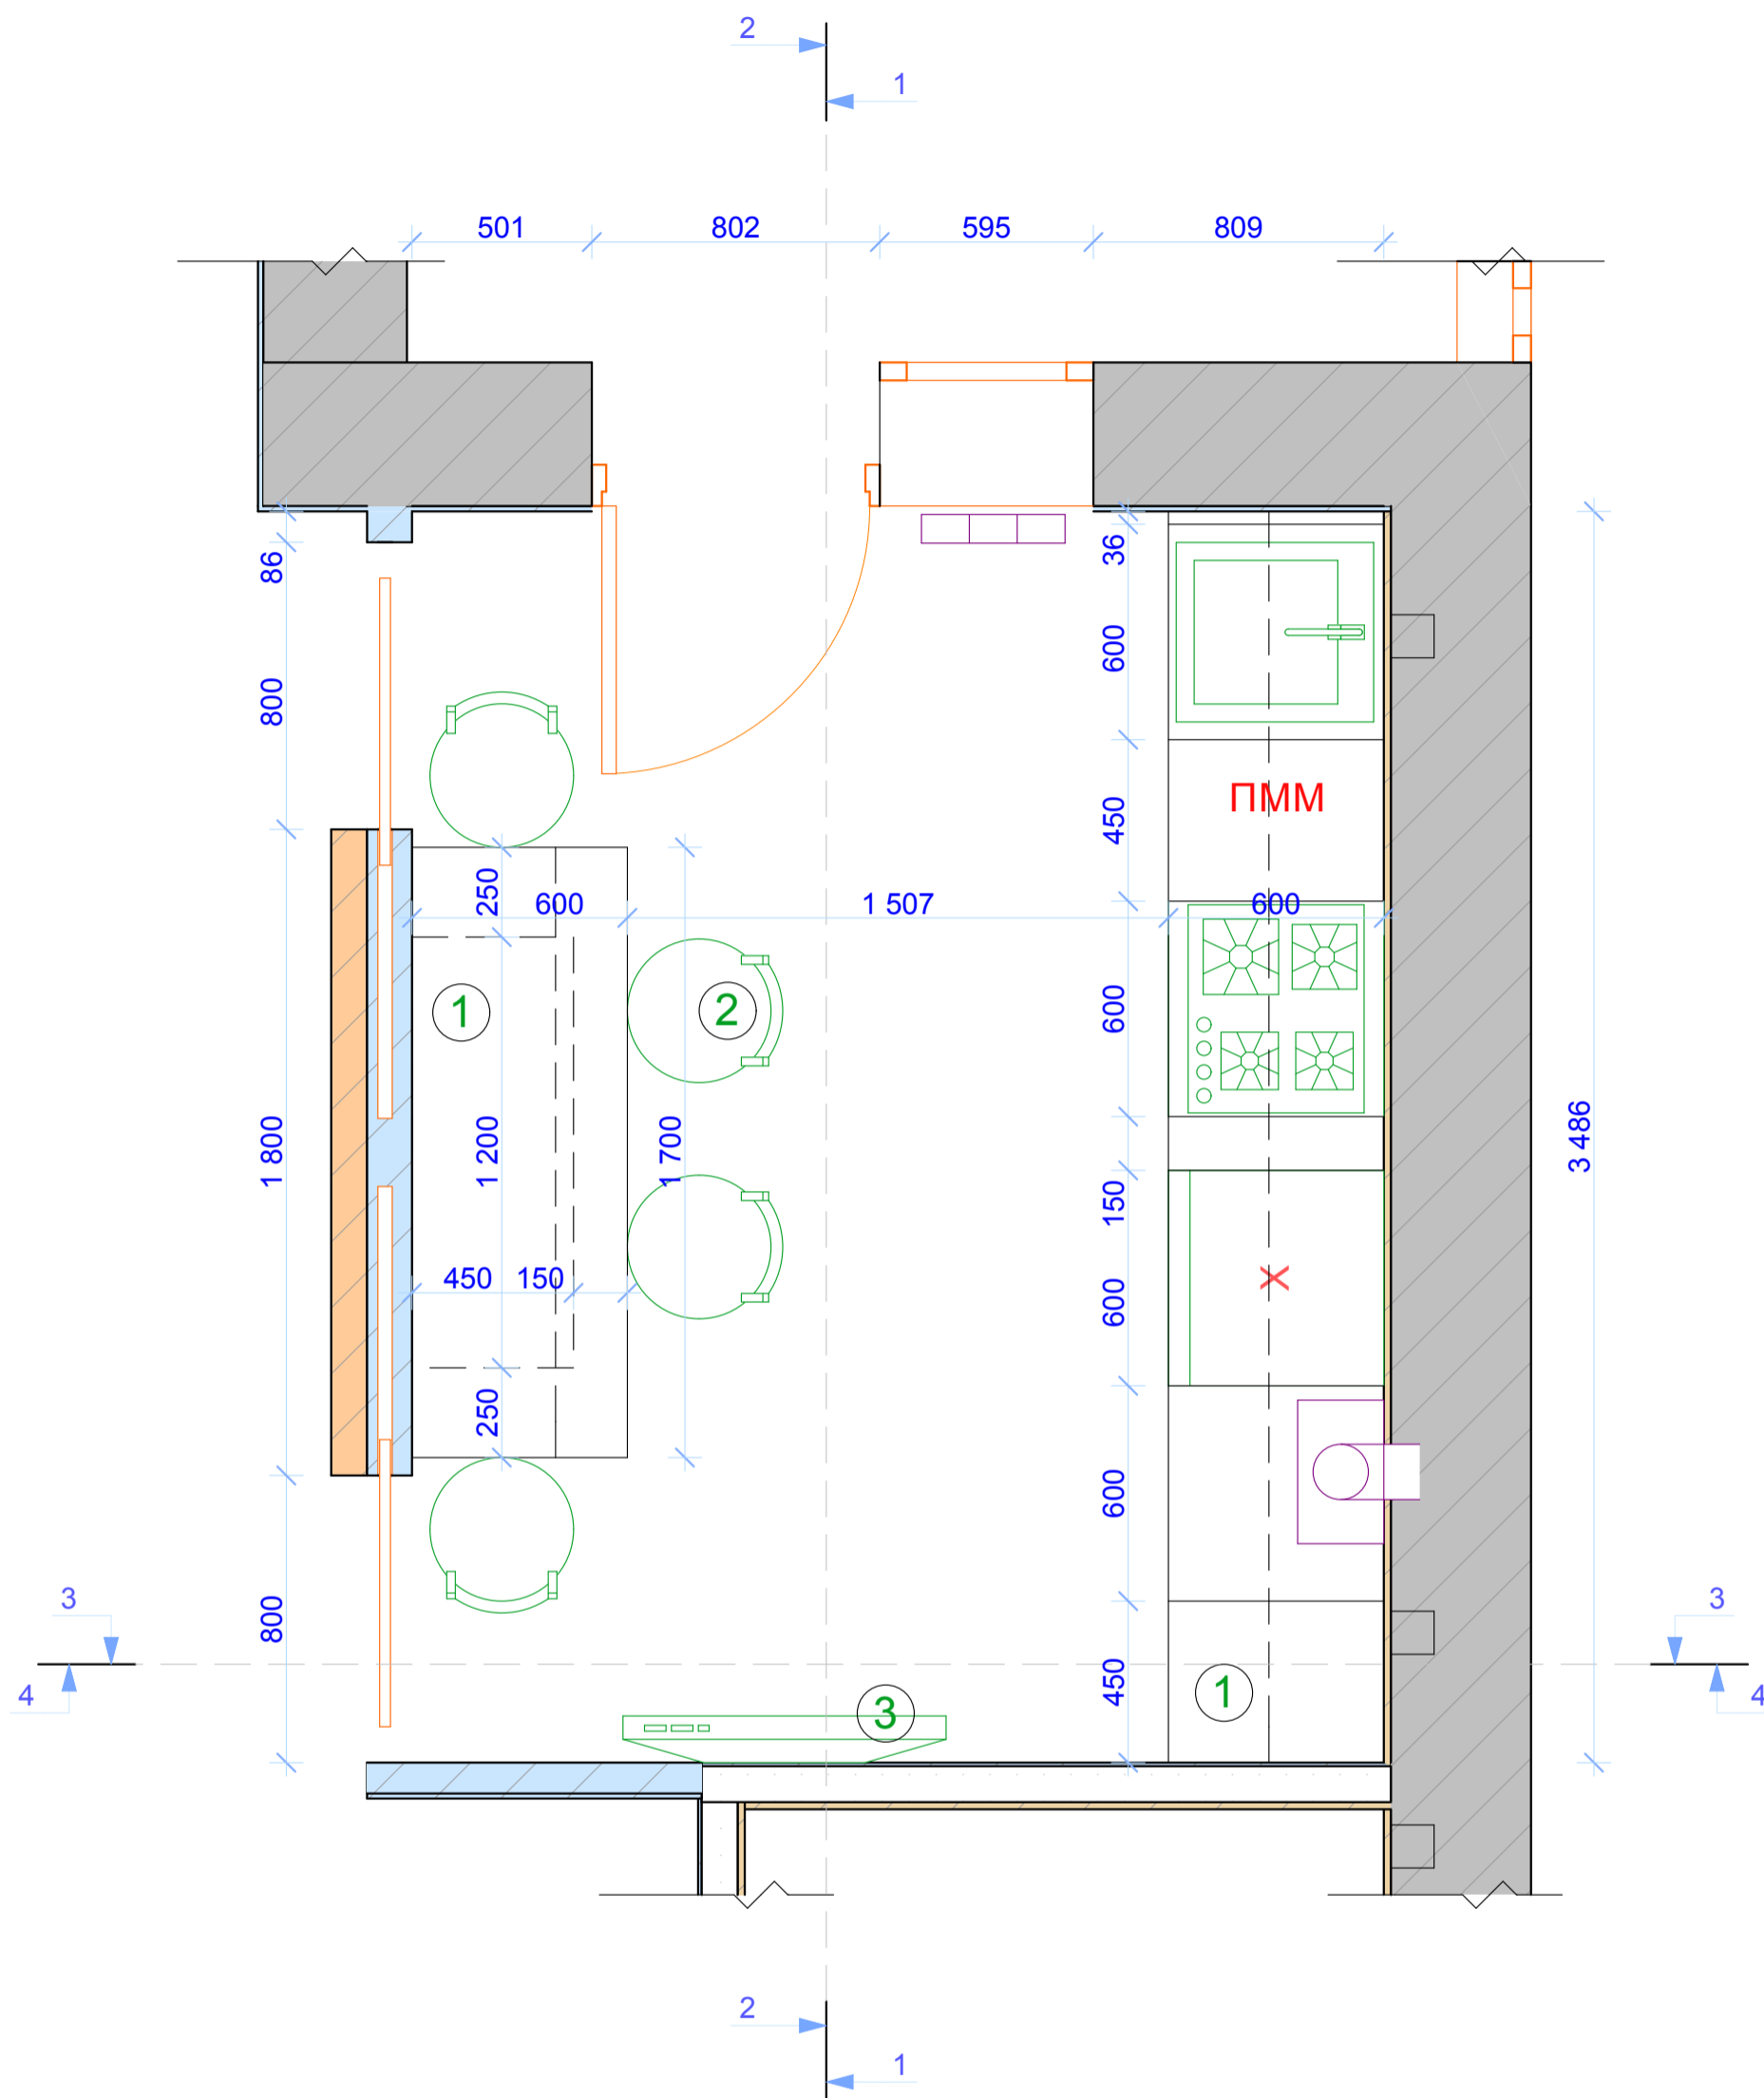

### План мебели зоны №3

№	Наименование	размеры шир*глуб*выс, мм
1	Мебель кухонная	3468*600*2500 1700*600*2500
2	Стул полубарный	
3	Телевизор	

Фамилия	Подпись	Дата	План мебели зоны №3		
Дизайнер					
Заказчик			г. Бердичев	Масштаб	Лист
				1:20	