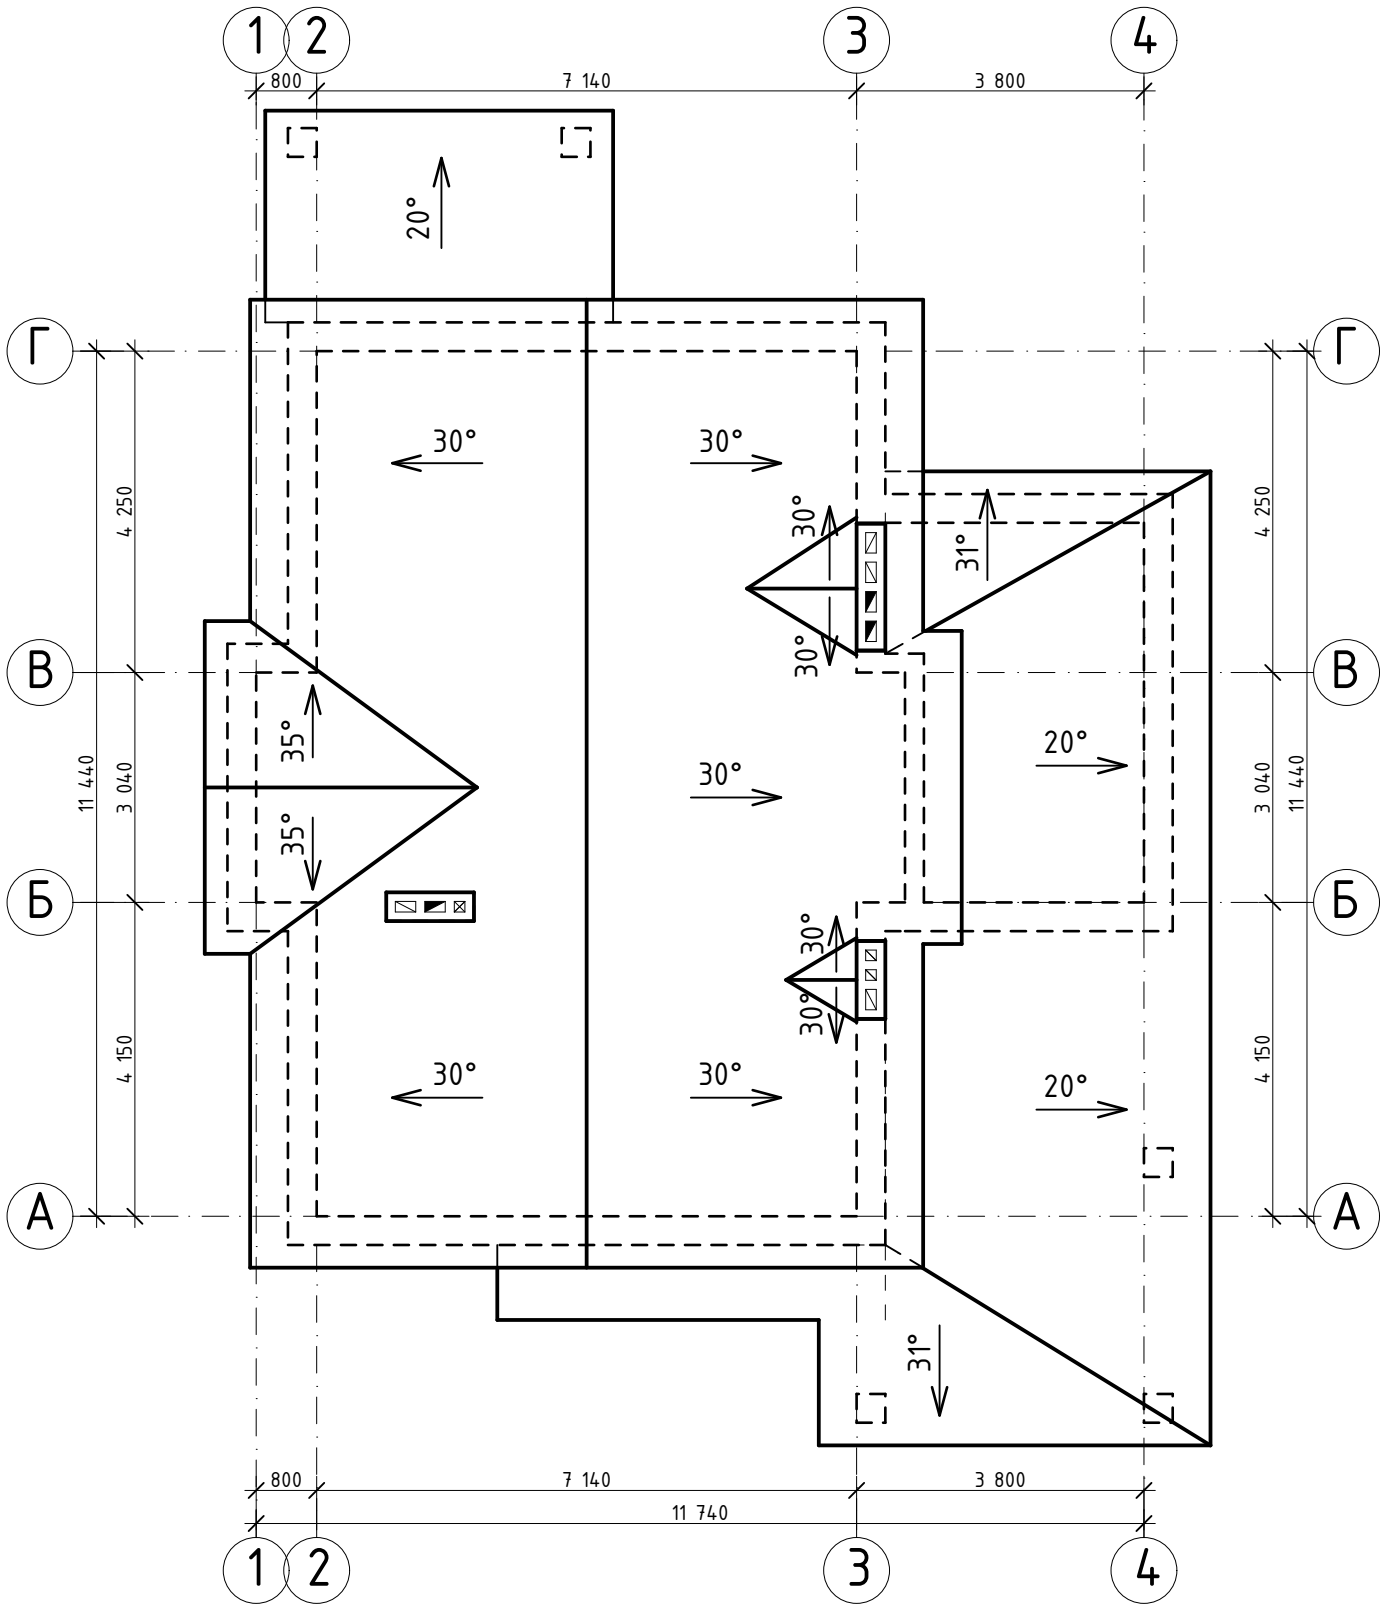

План даху

Погоджено:

Інв. № докум. Підпис і дата Зам. інв. №

Площа покрівлі складає 225 м²;

					-АБ			
					Будівництво садового будинку на земельній ділянці №224			
Зм.	Кільк.	Лист	№ док	Підпис	Дата			
						Стадія	Аркуш	Аркушів
Розробив						ЕП		
Н. контр.						План даху		
						ТзОВ Центр інноваційних технологій		