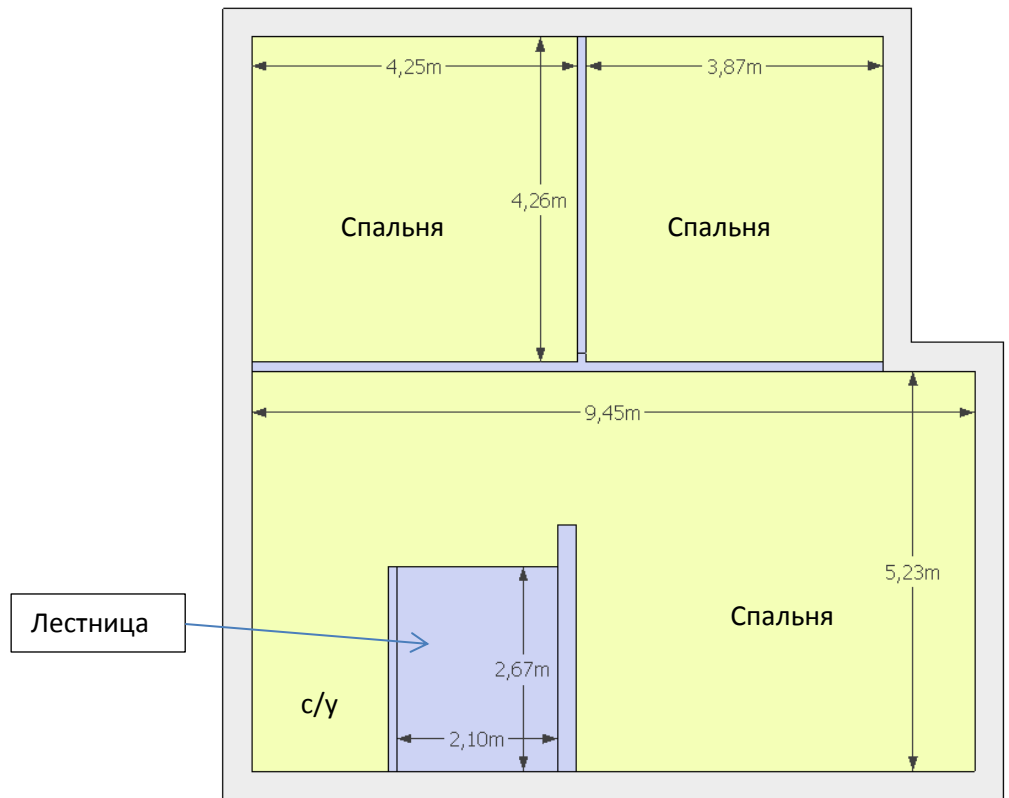

Первый этаж:
Теплый пол: 60 м2
Батареи: 30м2

Котельная

Первый этаж:
Теплый пол: нет
Батареи: 78 м2

Лестница