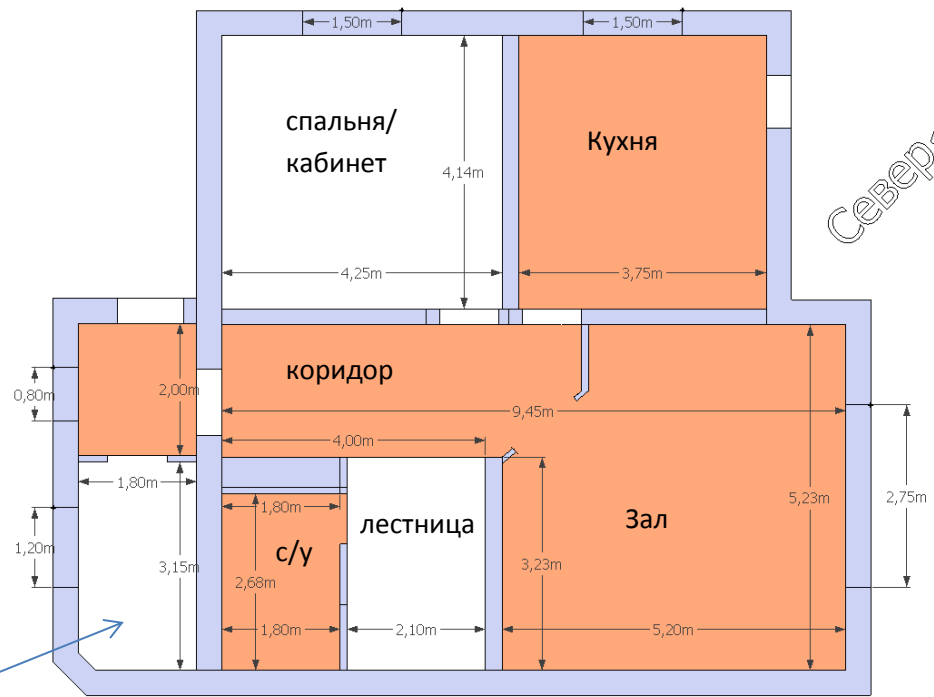

Первый этаж:
Теплый пол: 60 м2
Батареи: 30м2

Котельная

Первый этаж:
Теплый пол: нет
Батареи: 78 м2

Лестница