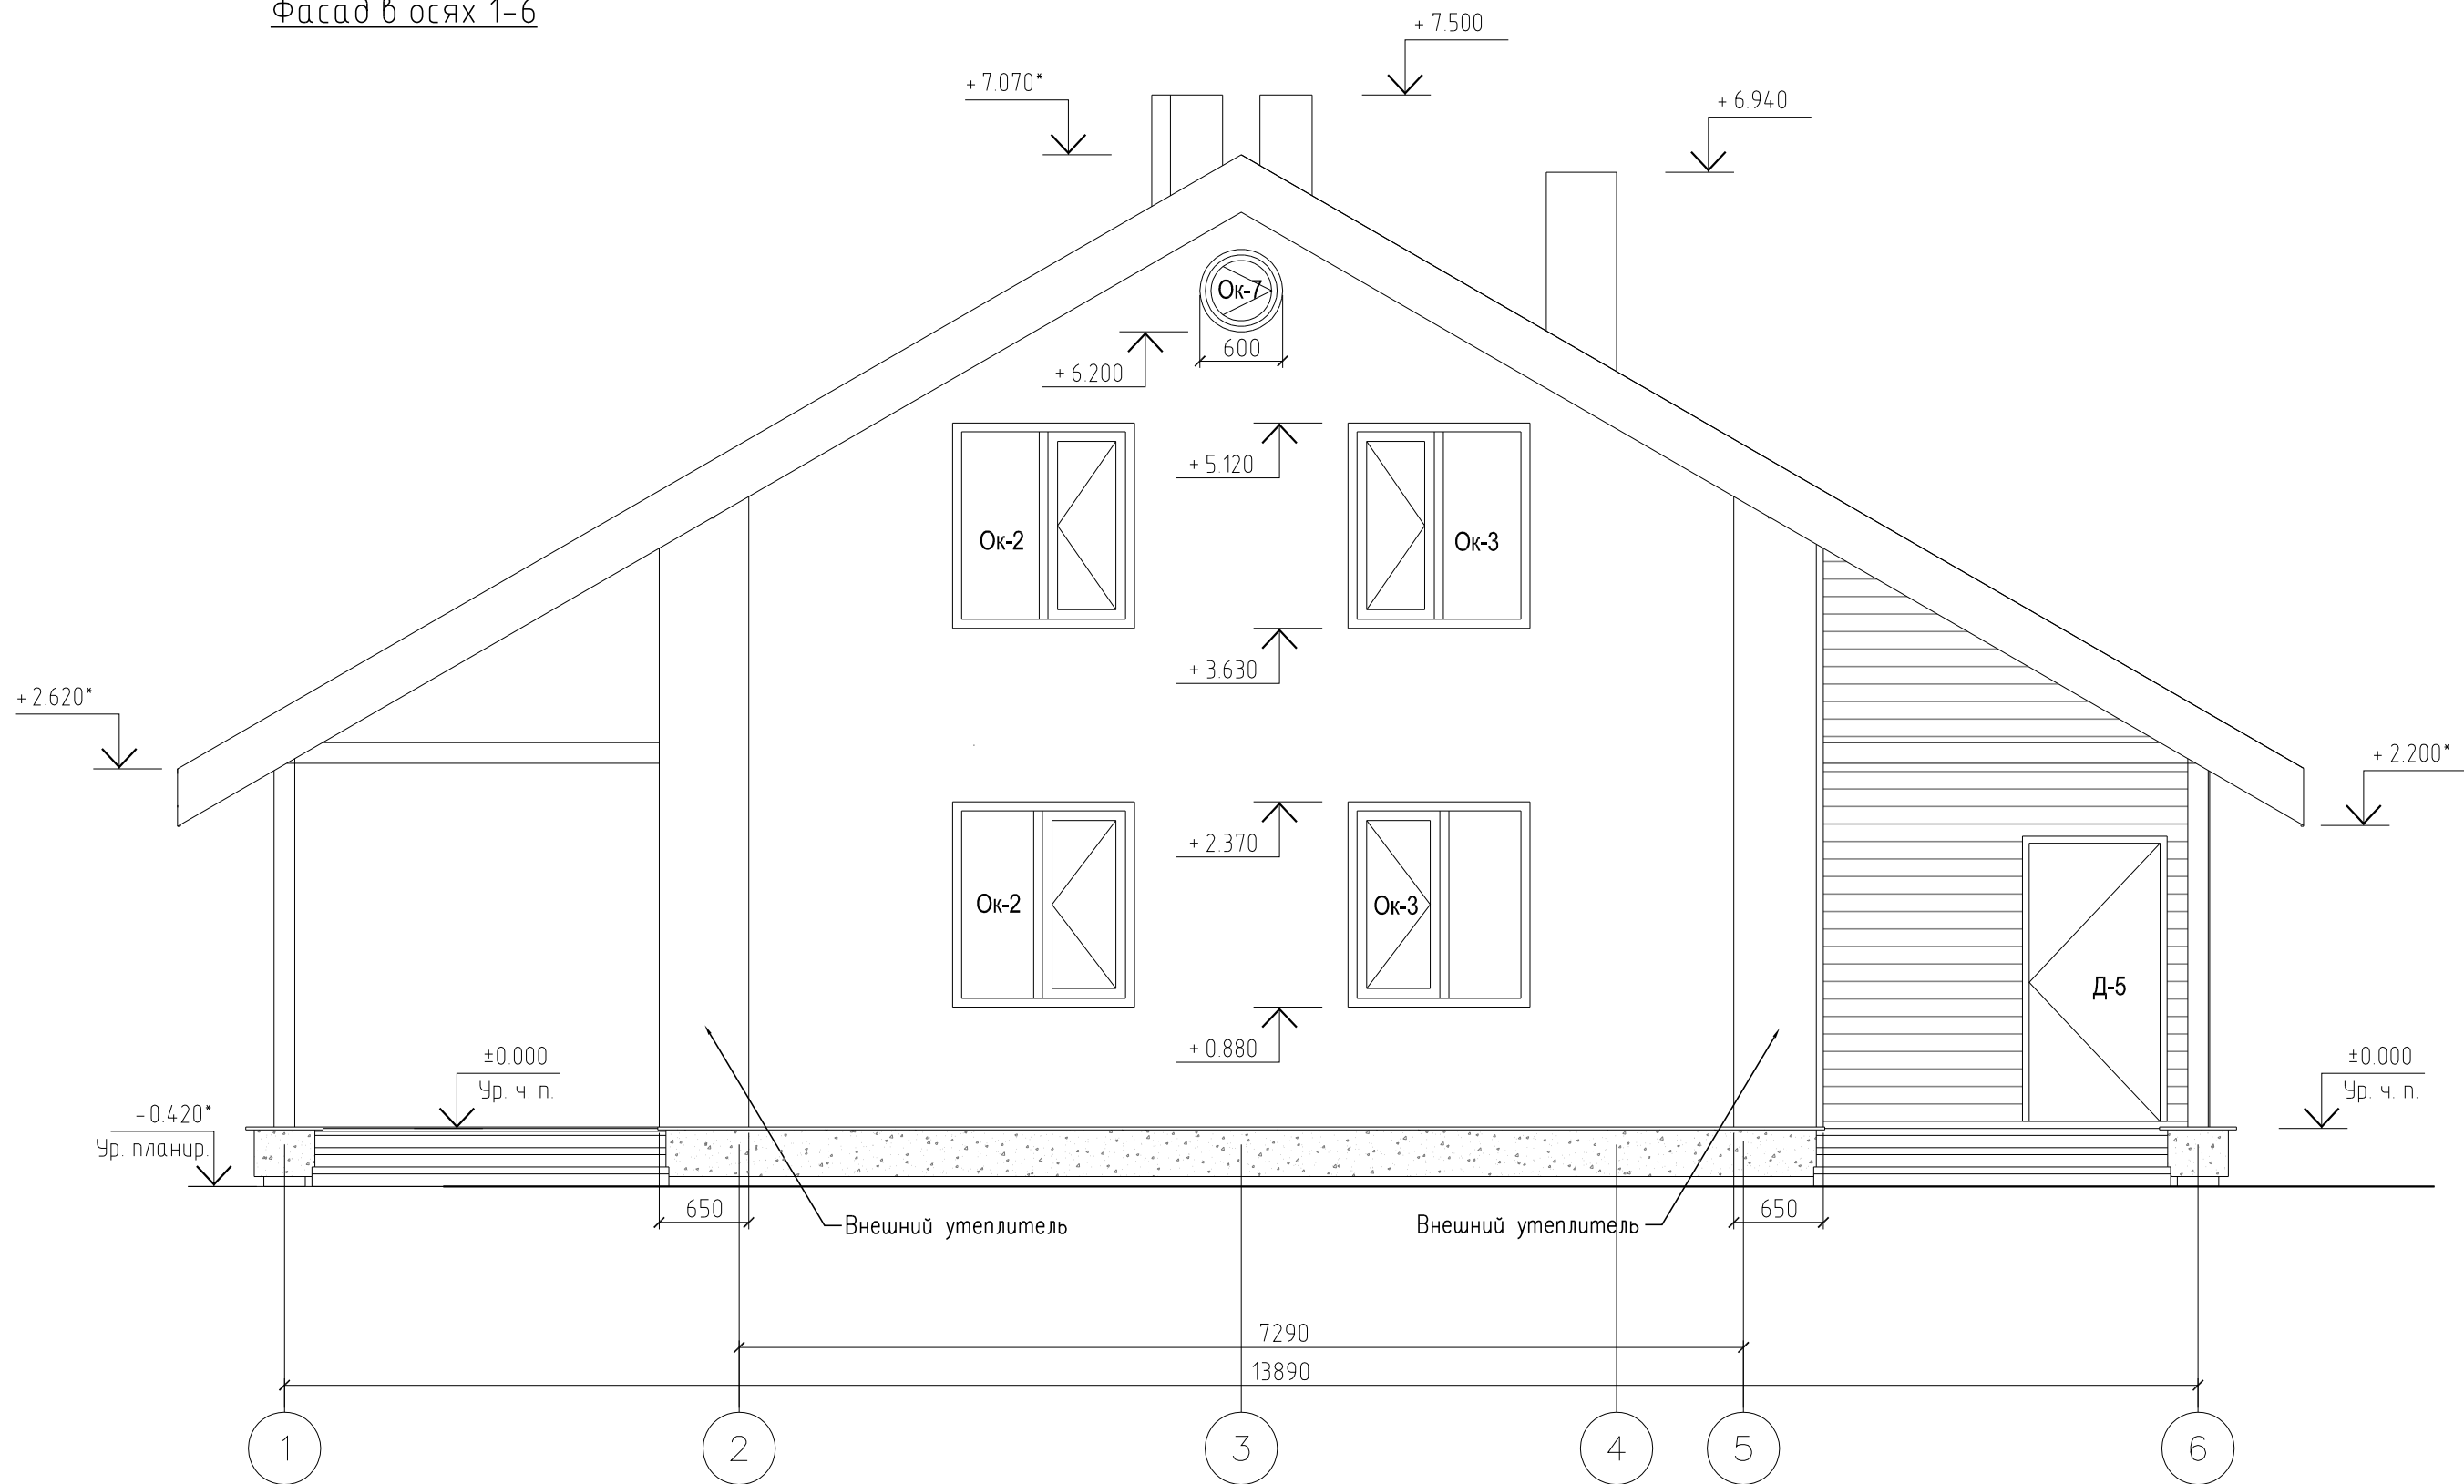

Фасад в осях 1-6

Примечания:

- \* - размер уточнить по месту.
- За относительную отметку 0.000 принята отметка чистого пола 1-го этажа здания.

Все права на коммерческое использование проекта принадлежат ООО "Архитектурная мастерская Сергея Кузьмина" (Группа К-2) www.k-2.ru, 127299, Москва, ул. Приорова, 22, тел. +7-499-150-17-51							
Изм.	Колуч.	Лист	№ док.	Подпись	Дата		
ГАП	Кузьмин				29.04.11		
ГИП	Тарасов						
Архитектор	Самсонова						
Типовой дом Раздел АР					Стадия	Лист	Листов
Фасад в осях 1-6					РП	11	31
					ООО "Архитектурная мастерская Сергея Кузьмина" (Группа К-2)		