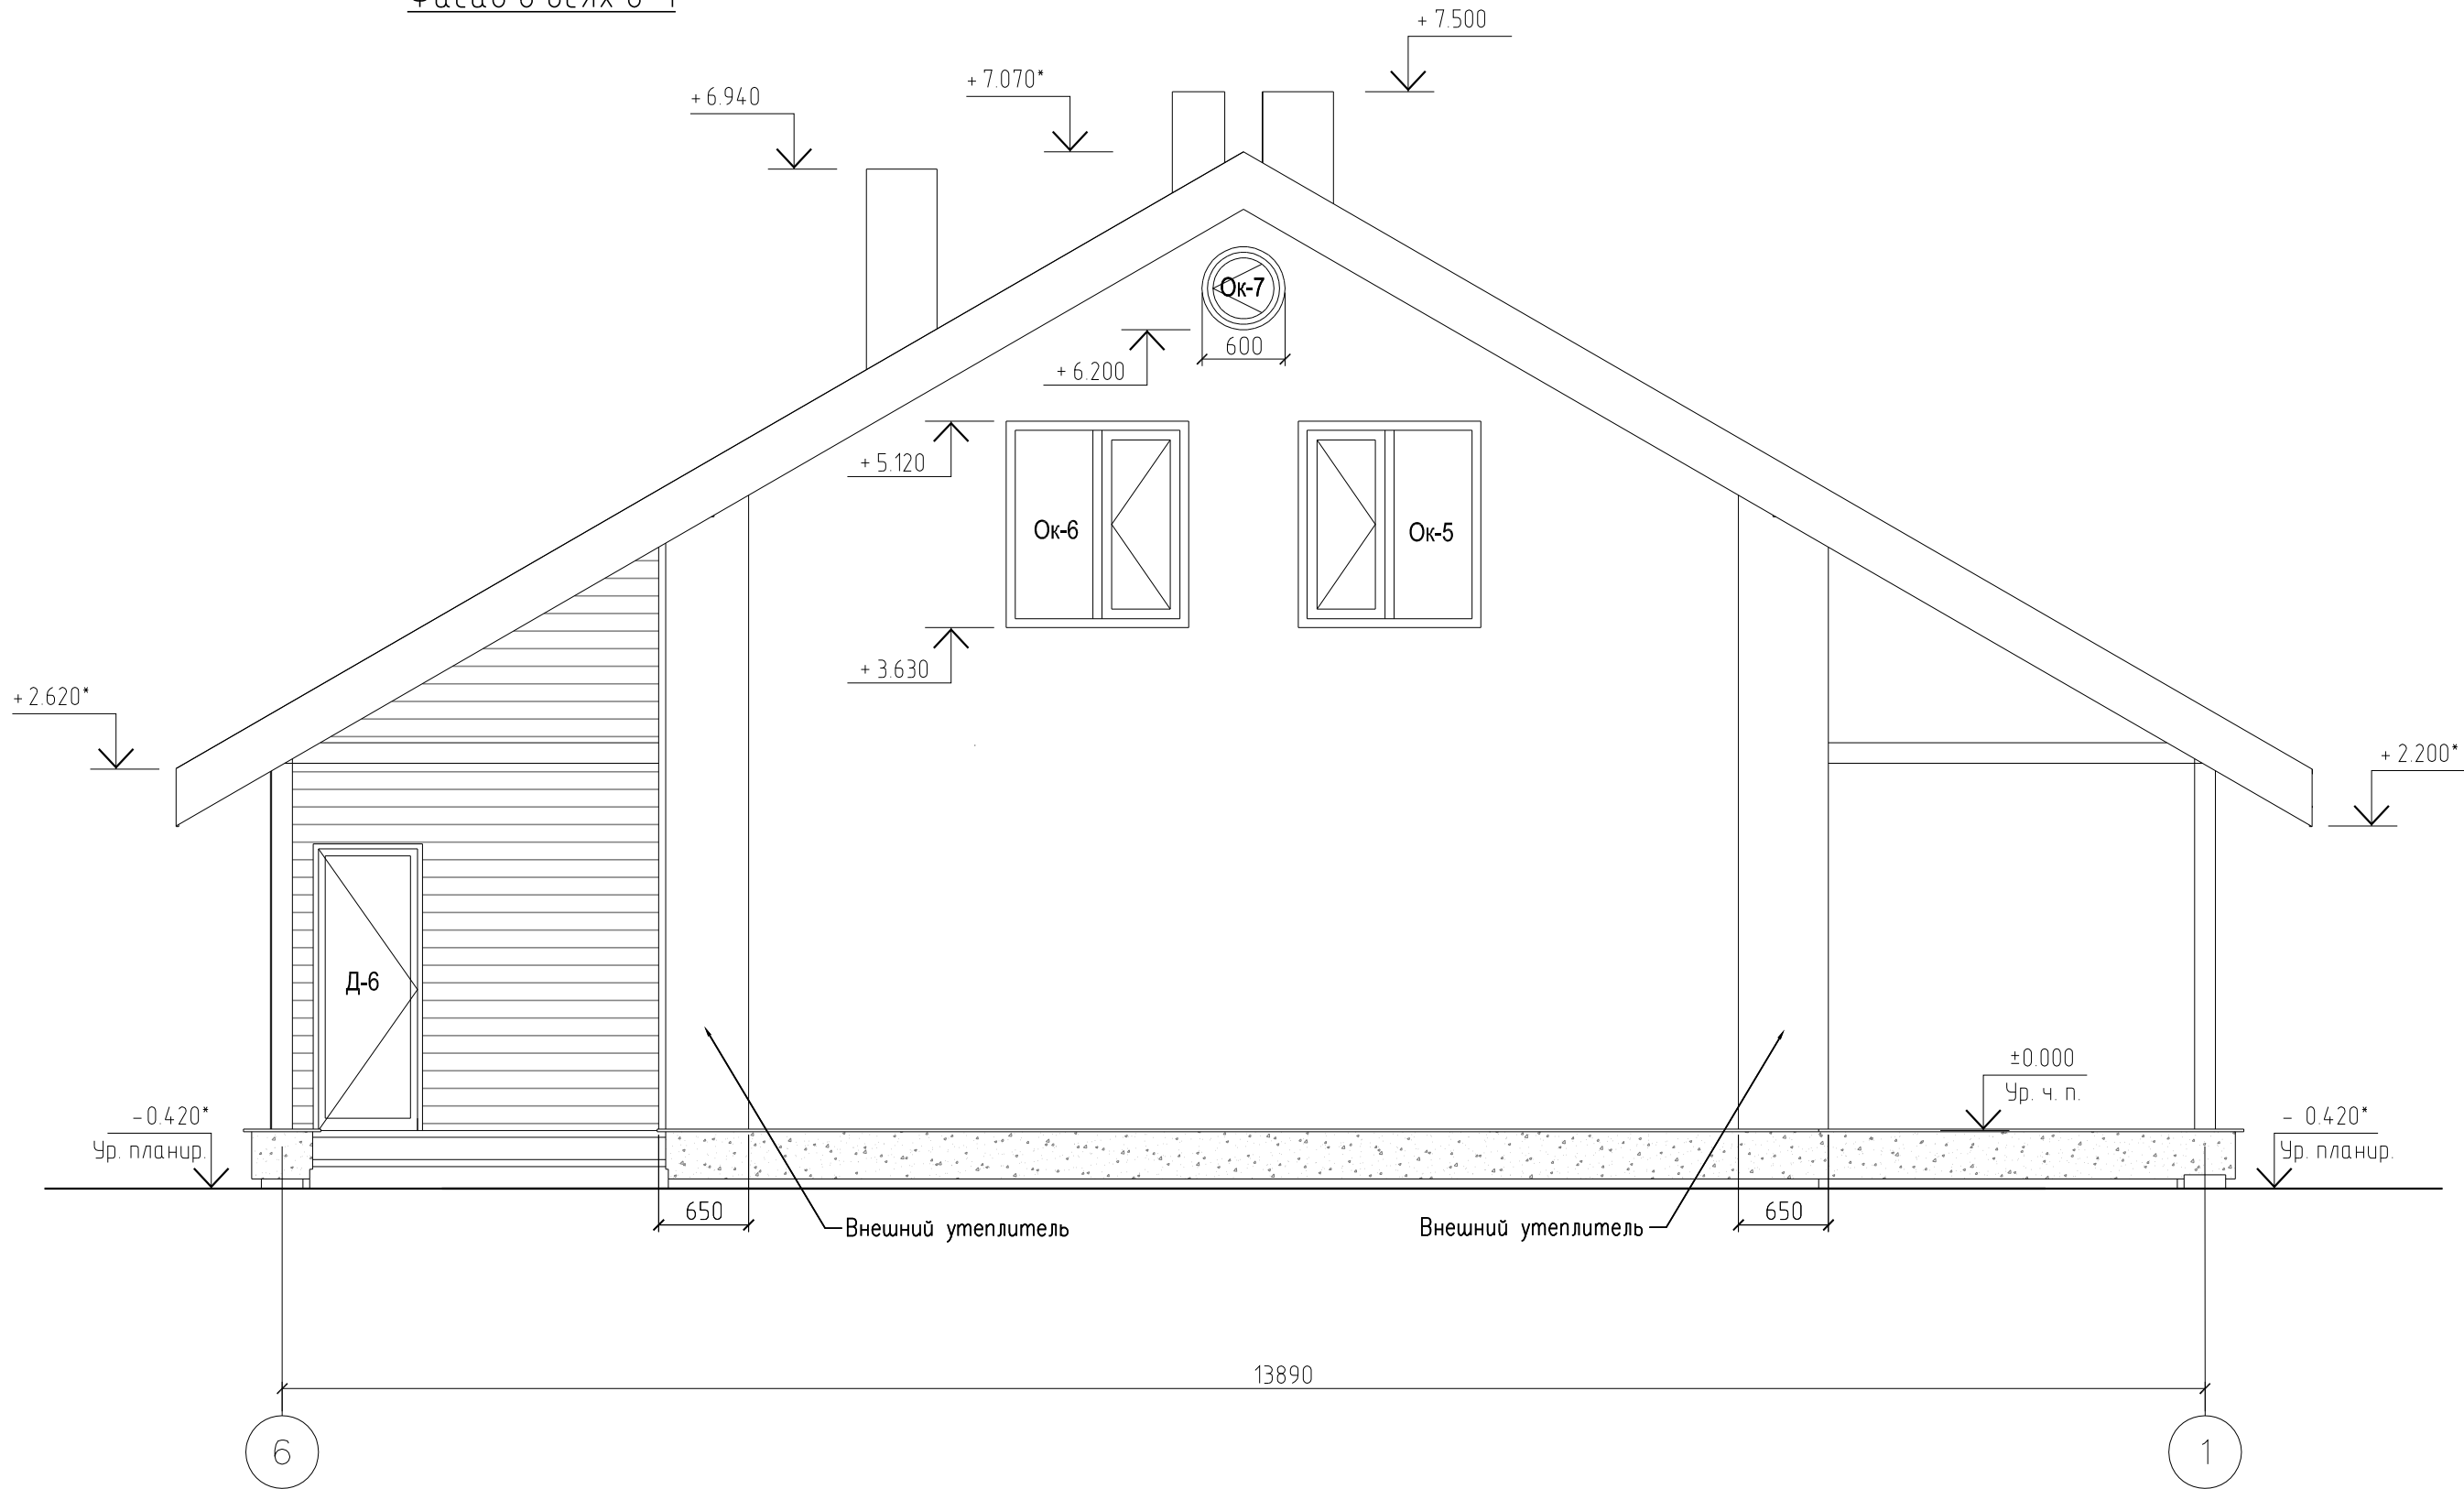

Фасад в осях 6-1

Примечания:

- * - размер уточнить по месту.
- За относительную отметку 0.000 принята отметка чистого пола 1-го этажа здания.

Все права на коммерческое использование проекта принадлежат ООО "Архитектурная мастерская Сергея Кузьмина" (Группа К-2) www.k-2.ru, 127299, Москва, ул. Приорова, 22, тел. +7-499-150-17-51							
Изм.	Колуч.	Лист	№ док.	Подпись	Дата		
ГАП	Кузьмин				29.04.11		
ГИП	Тарасов						
Архитектор	Самсонова						
Типовой дом Раздел АР					Стадия	Лист	Листов
Фасад в осях 6-1					РП	12	31
					ООО "Архитектурная мастерская Сергея Кузьмина" (Группа К-2)		