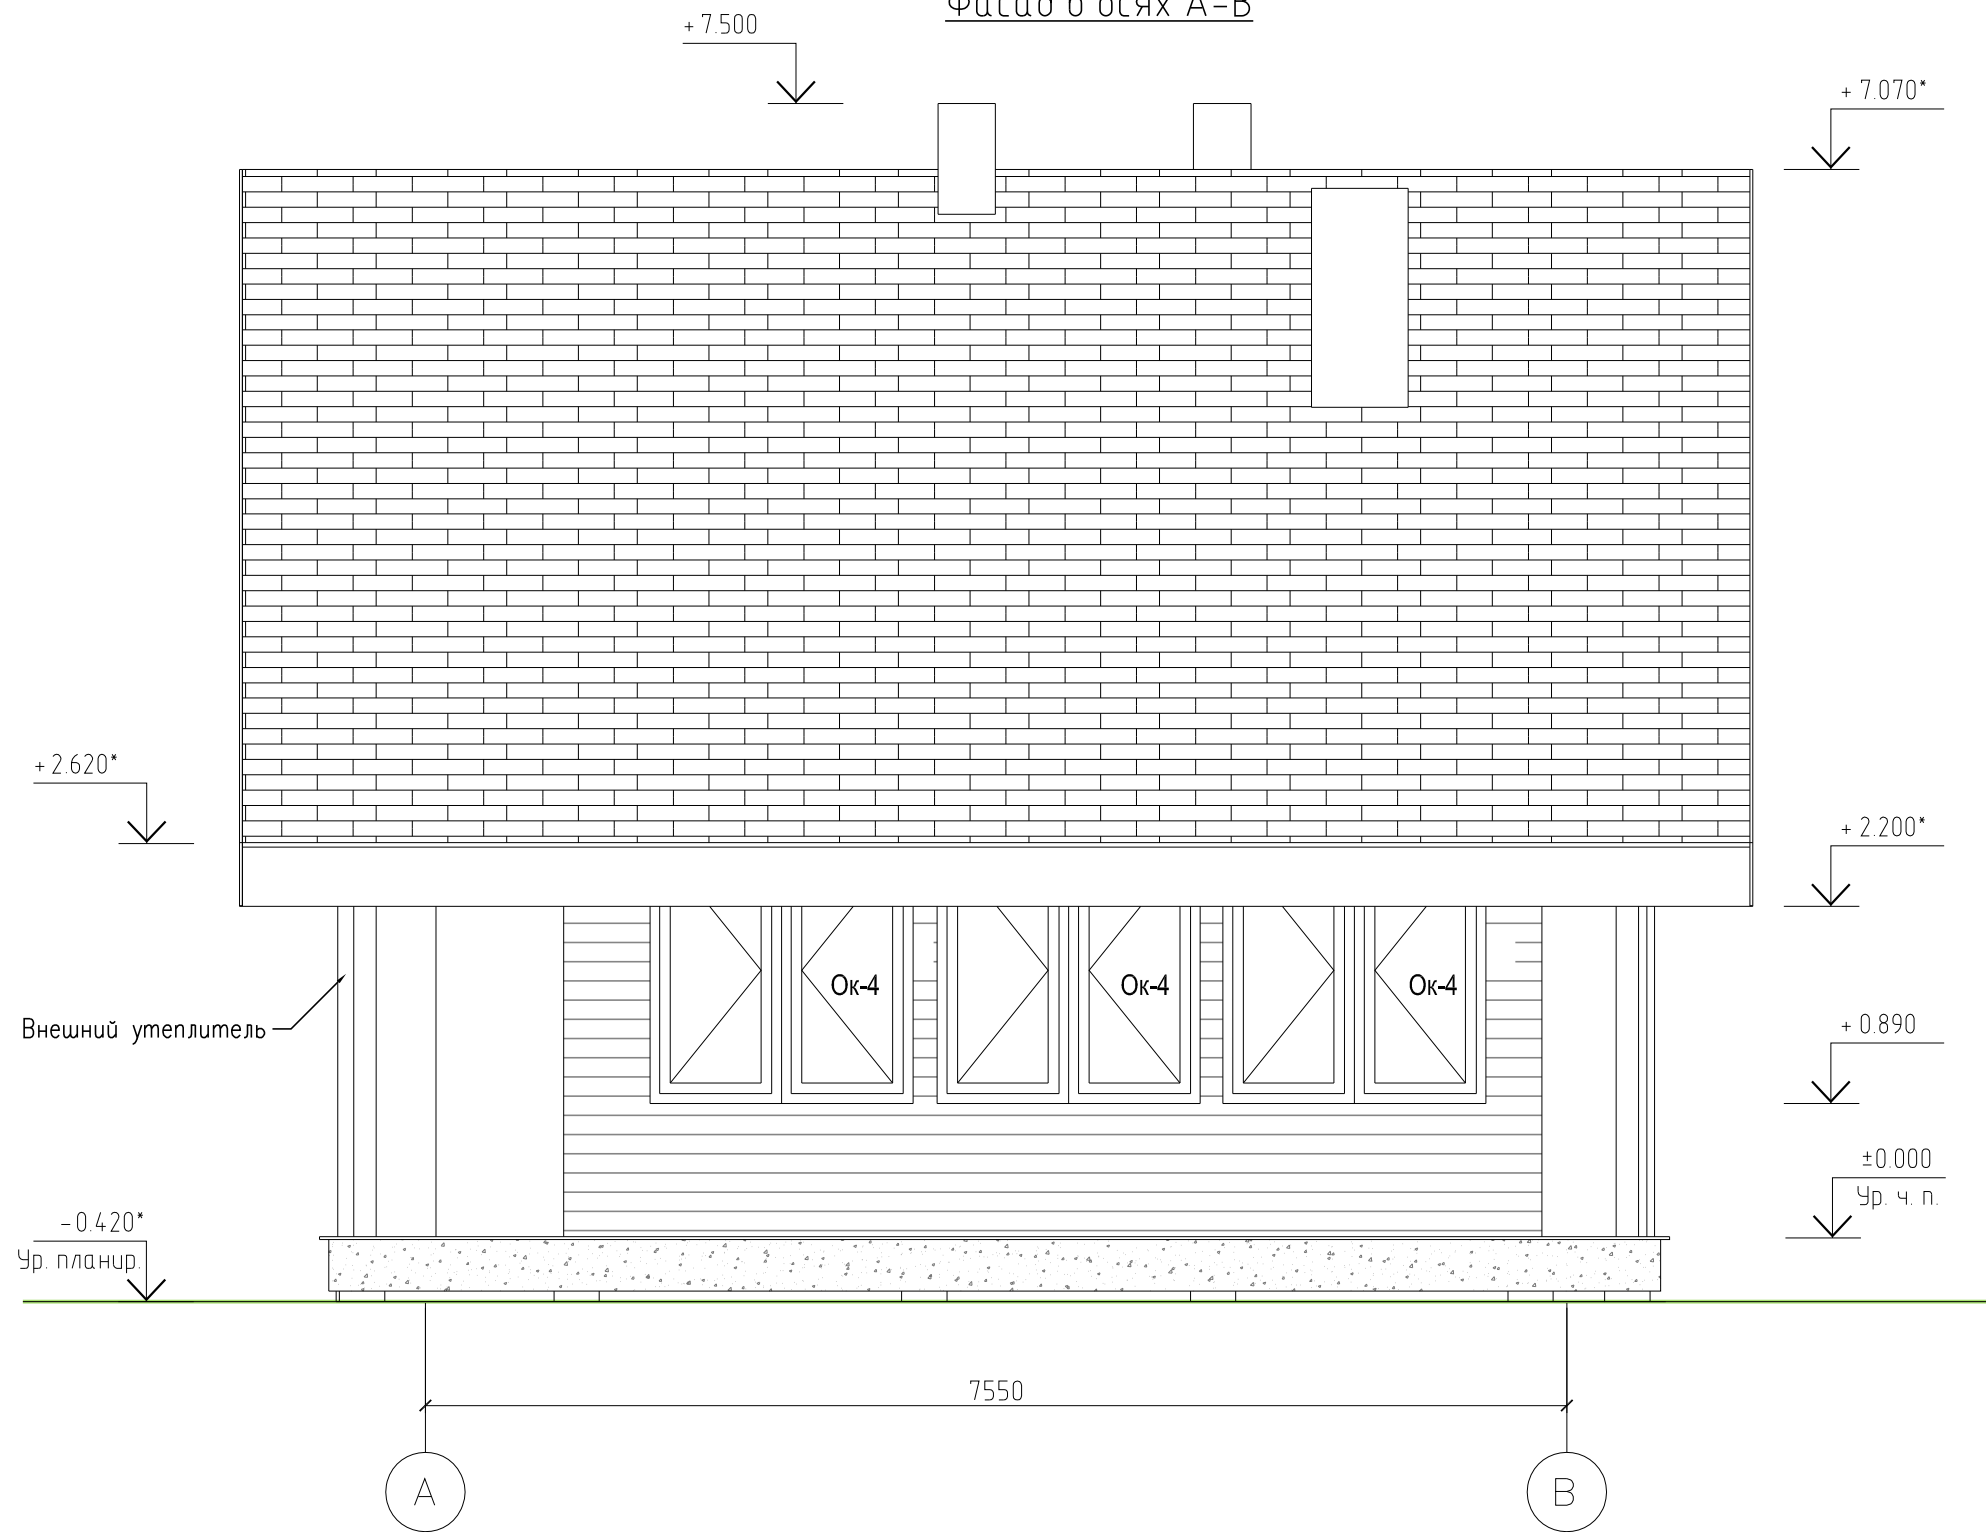

Фасад в осях А-В

Примечания:

1. * - размер уточнить по месту.
2. За относительную отметку 0.000 принята отметка чистого пола 1-го этажа здания.

Все права на коммерческое использование проекта принадлежат ООО "Архитектурная мастерская Сергея Кузьмина" (Группа К-2) www.k-2.ru, 127299, Москва, ул. Приорова, 22, тел. +7-499-150-17-51					
Изм.	Колуч.	Лист	№ док.	Подпись	Дата
ГАП	Кузьмин				29.04.11
ГИП	Тарасов				
Архитектор	Самсонова				
Типовой дом Раздел АР					
Фасад в осях А-В					
Стадия	Лист	Листов			
РП	13	31			
ООО "Архитектурная мастерская Сергея Кузьмина" (Группа К-2)					